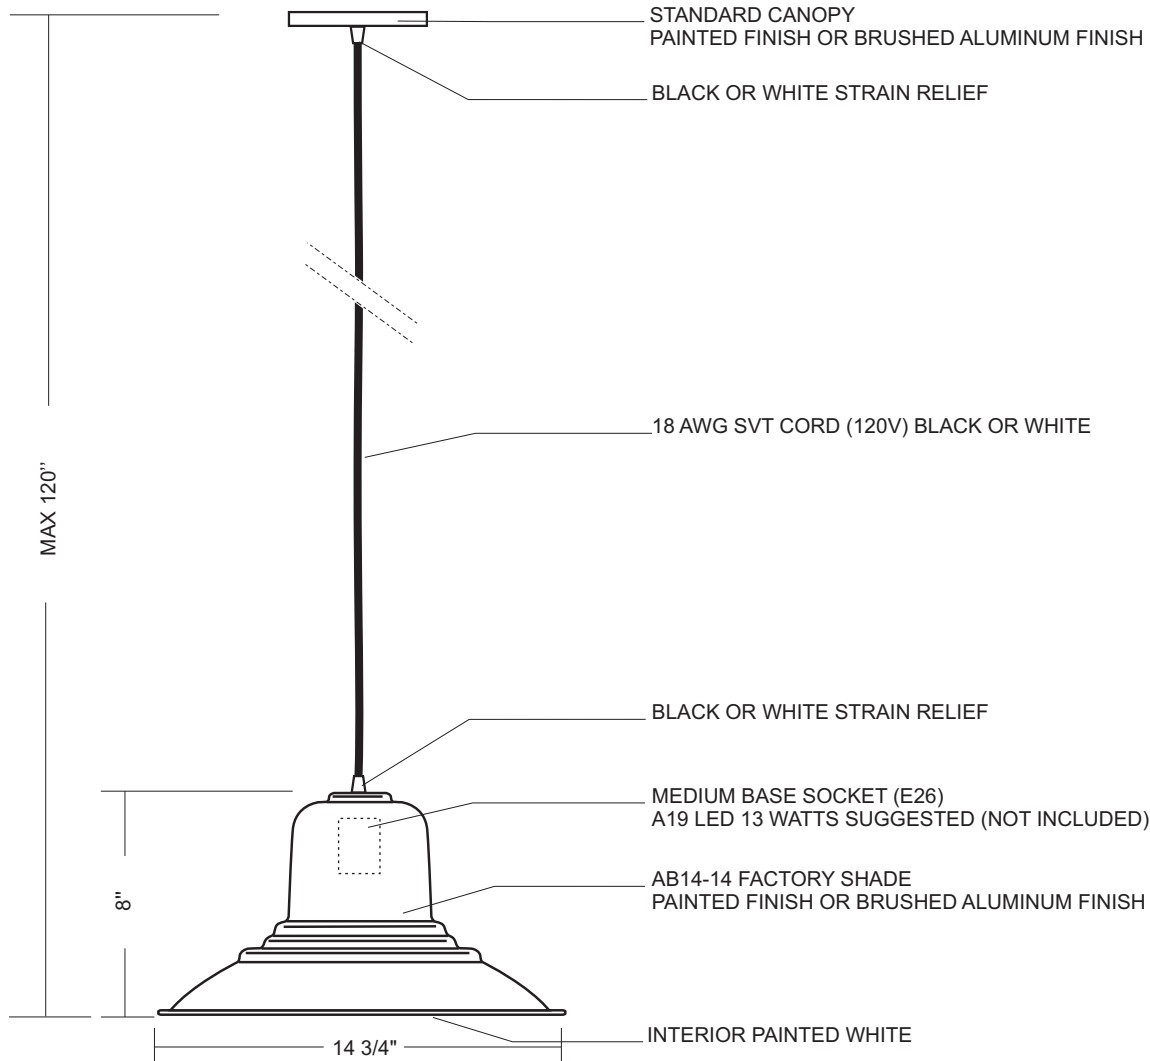

Part number/Numéro de produit:

AB14-14-SVT

THE FINAL PRODUCT MAY VARY SLIGHTLY
COMPARE TO THE APPROVED TECHNICAL DRAWING

TOUS LES DESSINS TECHNIQUES DEMEURENT LA PROPRIÉTÉ DE LAMPOLITE
ALL DRAWINGS REMAIN THE PROPERTY OF LAMPOLITE