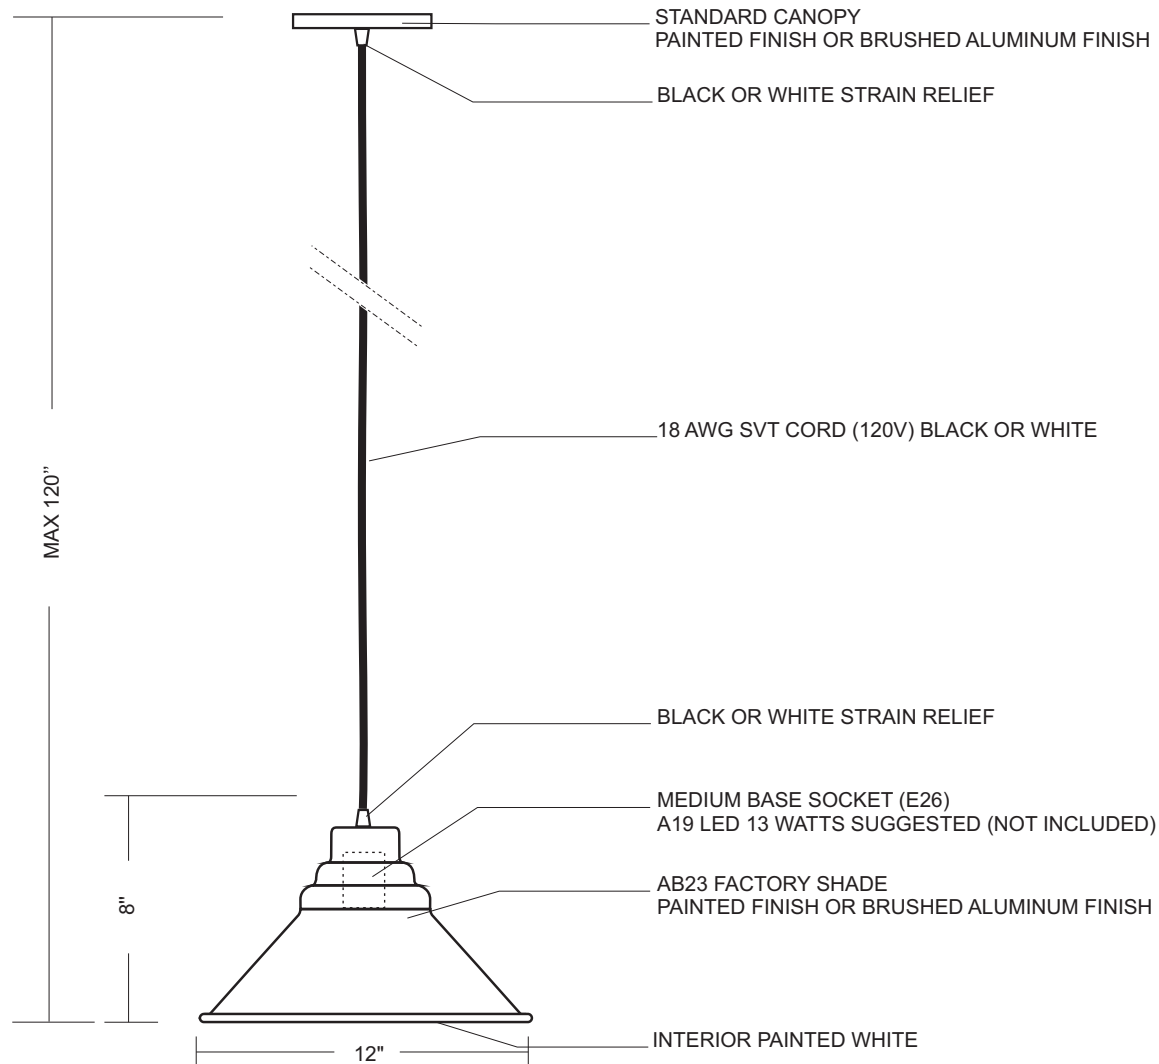

Part number/Numéro de produit:

AB23-SVT

THE FINAL PRODUCT MAY VARY SLIGHTLY
COMPARE TO THE APPROVED TECHNICAL DRAWING

TOUS LES DESSINS TECHNIQUES DEMEURENT LA PROPRIÉTÉ DE LAMPOLITE
ALL DRAWINGS REMAIN THE PROPERTY OF LAMPOLITE