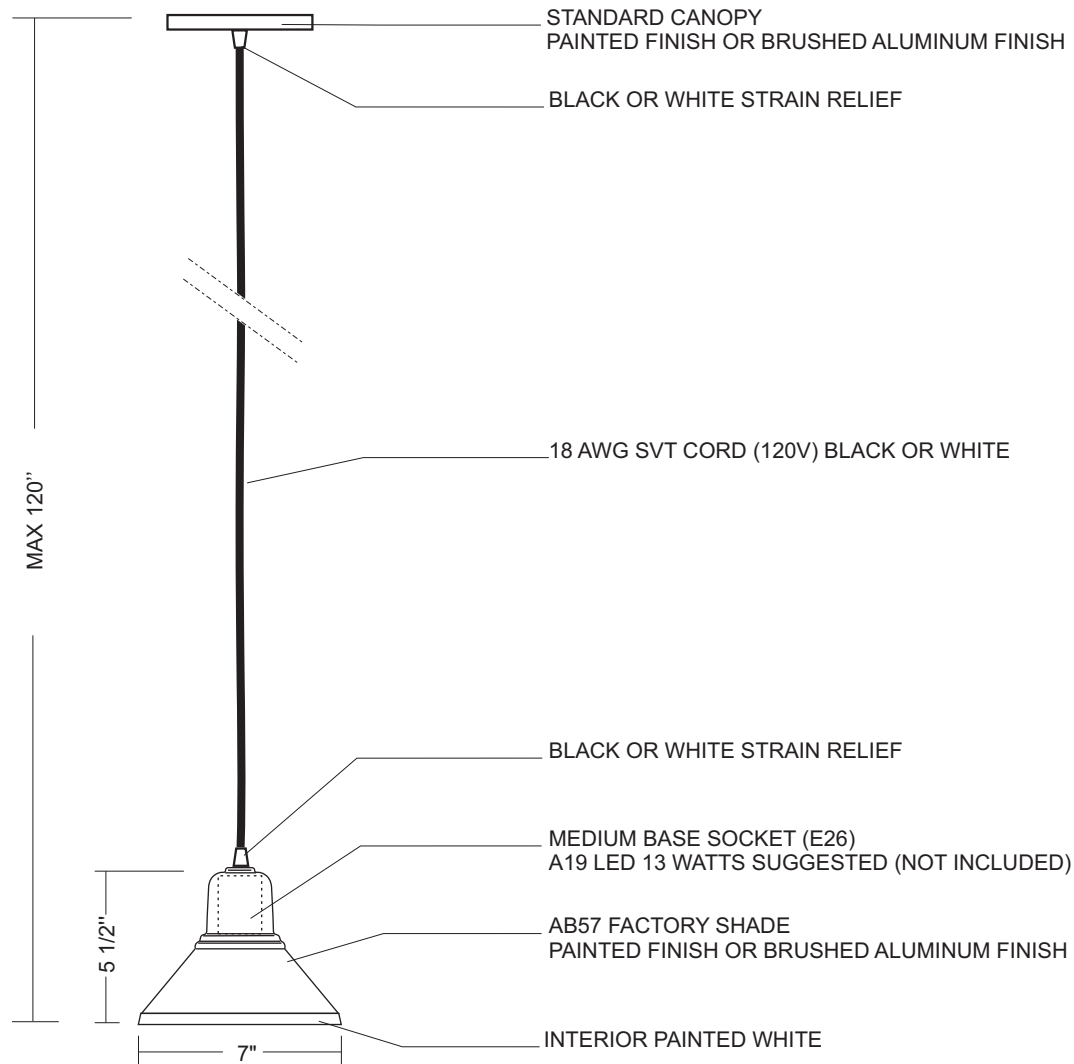

Part number/Numéro de produit:

AB57-SVT

THE FINAL PRODUCT MAY VARY SLIGHTLY
COMPARE TO THE APPROVED TECHNICAL DRAWING

TOUS LES DESSINS TECHNIQUES DEMEURENT LA PROPRIÉTÉ DE LAMPOLITE
ALL DRAWINGS REMAIN THE PROPERTY OF LAMPOLITE