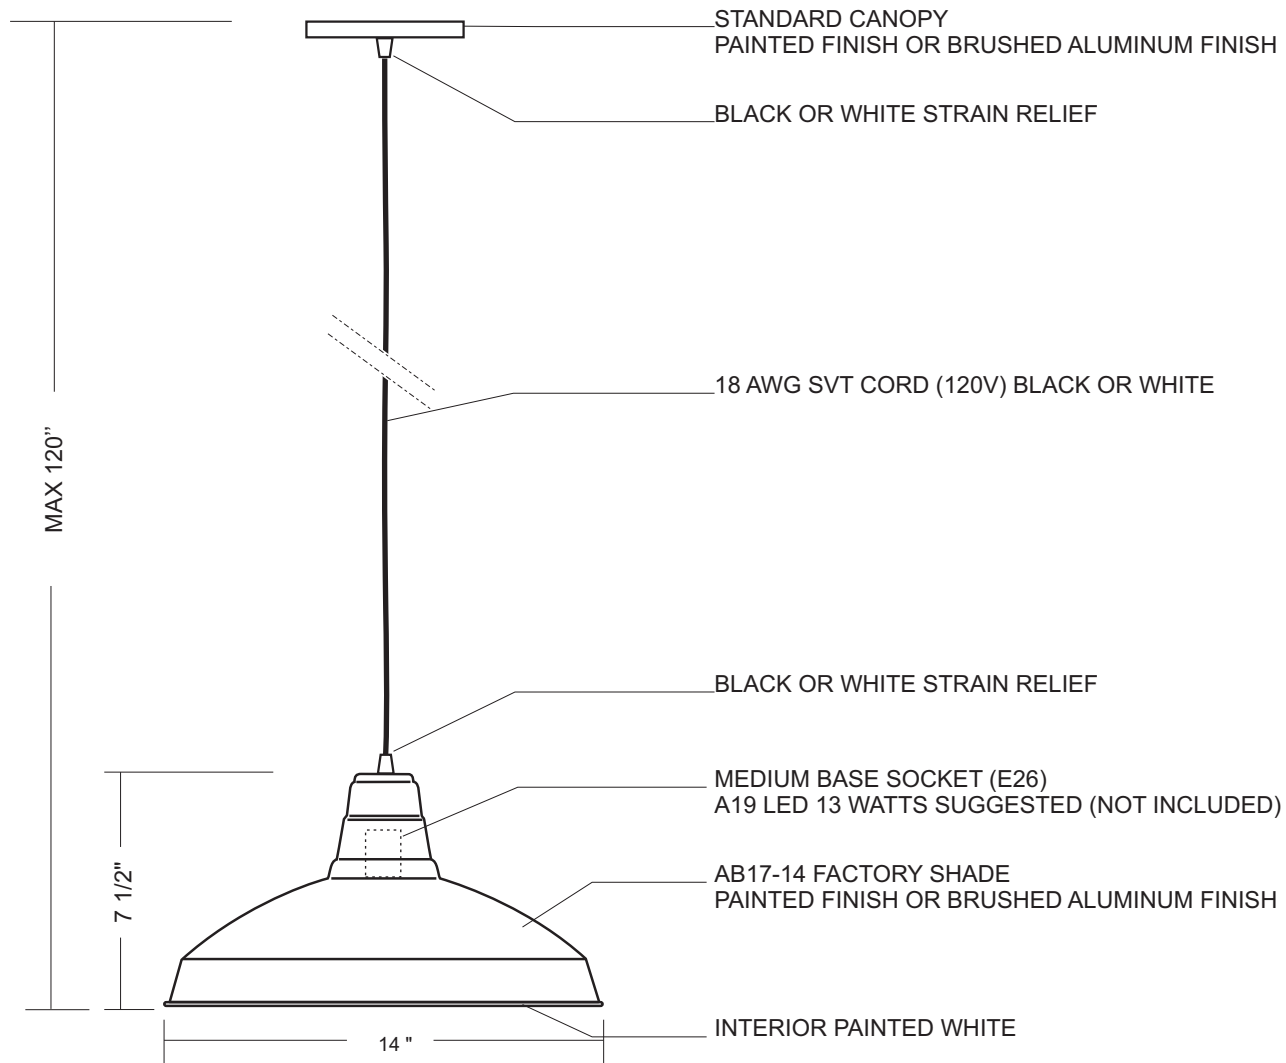

Part number/Numéro de produit:

AB58-14-SVT

THE FINAL PRODUCT MAY VARY SLIGHTLY
COMPARE TO THE APPROVED TECHNICAL DRAWING

TOUS LES DESSINS TECHNIQUES DEMEURENT LA PROPRIÉTÉ DE LAMPOLITE
ALL DRAWINGS REMAIN THE PROPERTY OF LAMPOLITE

Part number/Numéro de produit:

AB58-14-G-SVT

THE FINAL PRODUCT MAY VARY SLIGHTLY
COMPARE TO THE APPROVED TECHNICAL DRAWING

TOUS LES DESSINS TECHNIQUES DEMEURENT LA PROPRIÉTÉ DE LAMPOLITE
ALL DRAWINGS REMAIN THE PROPERTY OF LAMPOLITE