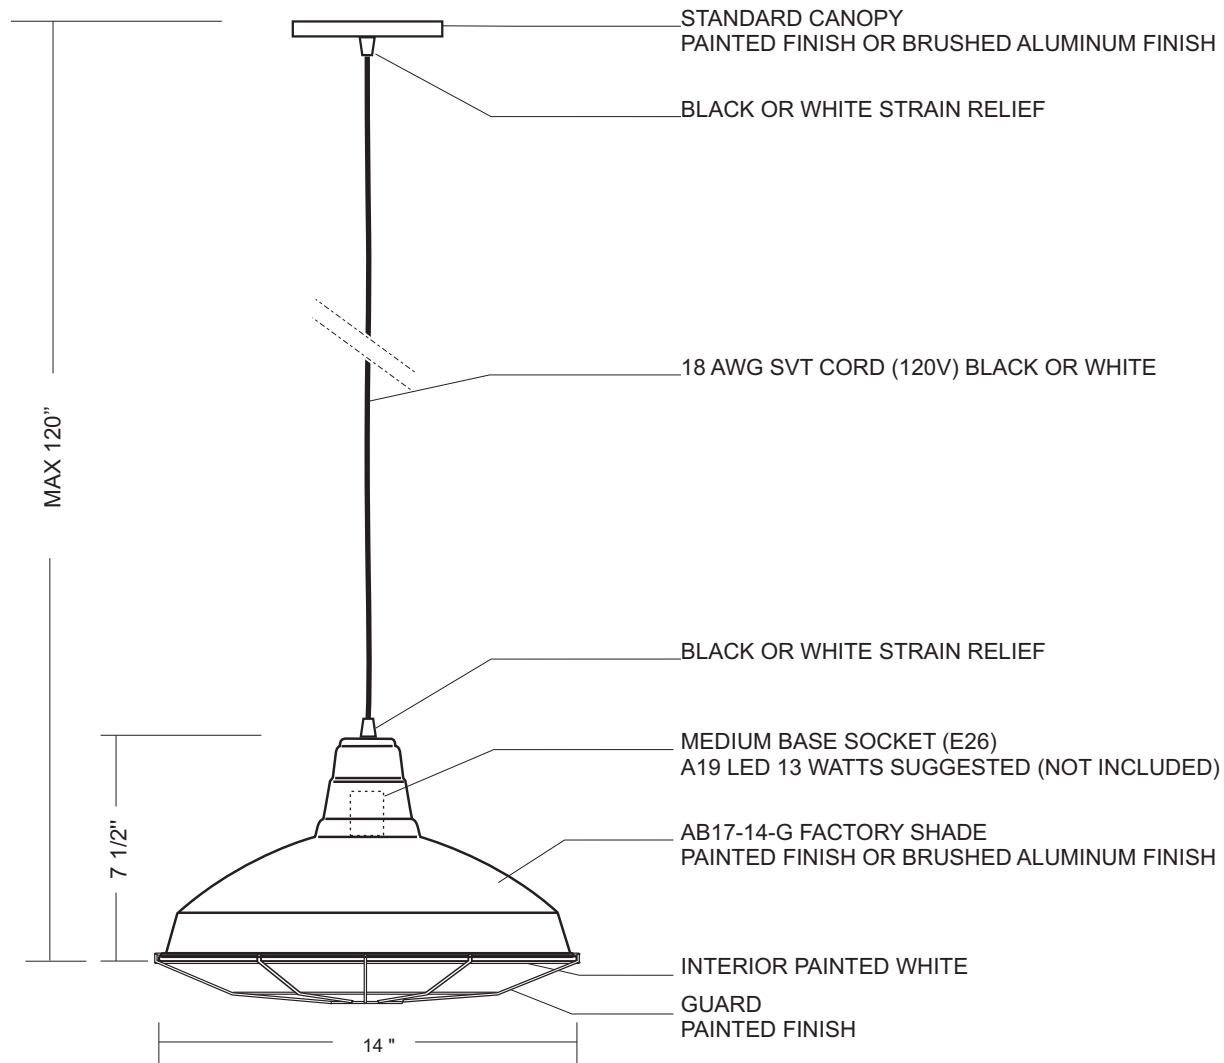

Part number/Numéro de produit:

AB58-14-SVT

THE FINAL PRODUCT MAY VARY SLIGHTLY
COMPARE TO THE APPROVED TECHNICAL DRAWING

TOUS LES DESSINS TECHNIQUES DEMEURENT LA PROPRIÉTÉ DE LAMPOLITE
ALL DRAWINGS REMAIN THE PROPERTY OF LAMPOLITE

Part number/Numéro de produit:

AB58-14-G-SVT

THE FINAL PRODUCT MAY VARY SLIGHTLY
COMPARE TO THE APPROVED TECHNICAL DRAWING

TOUS LES DESSINS TECHNIQUES DEMEURENT LA PROPRIÉTÉ DE LAMPOLITE
ALL DRAWINGS REMAIN THE PROPERTY OF LAMPOLITE