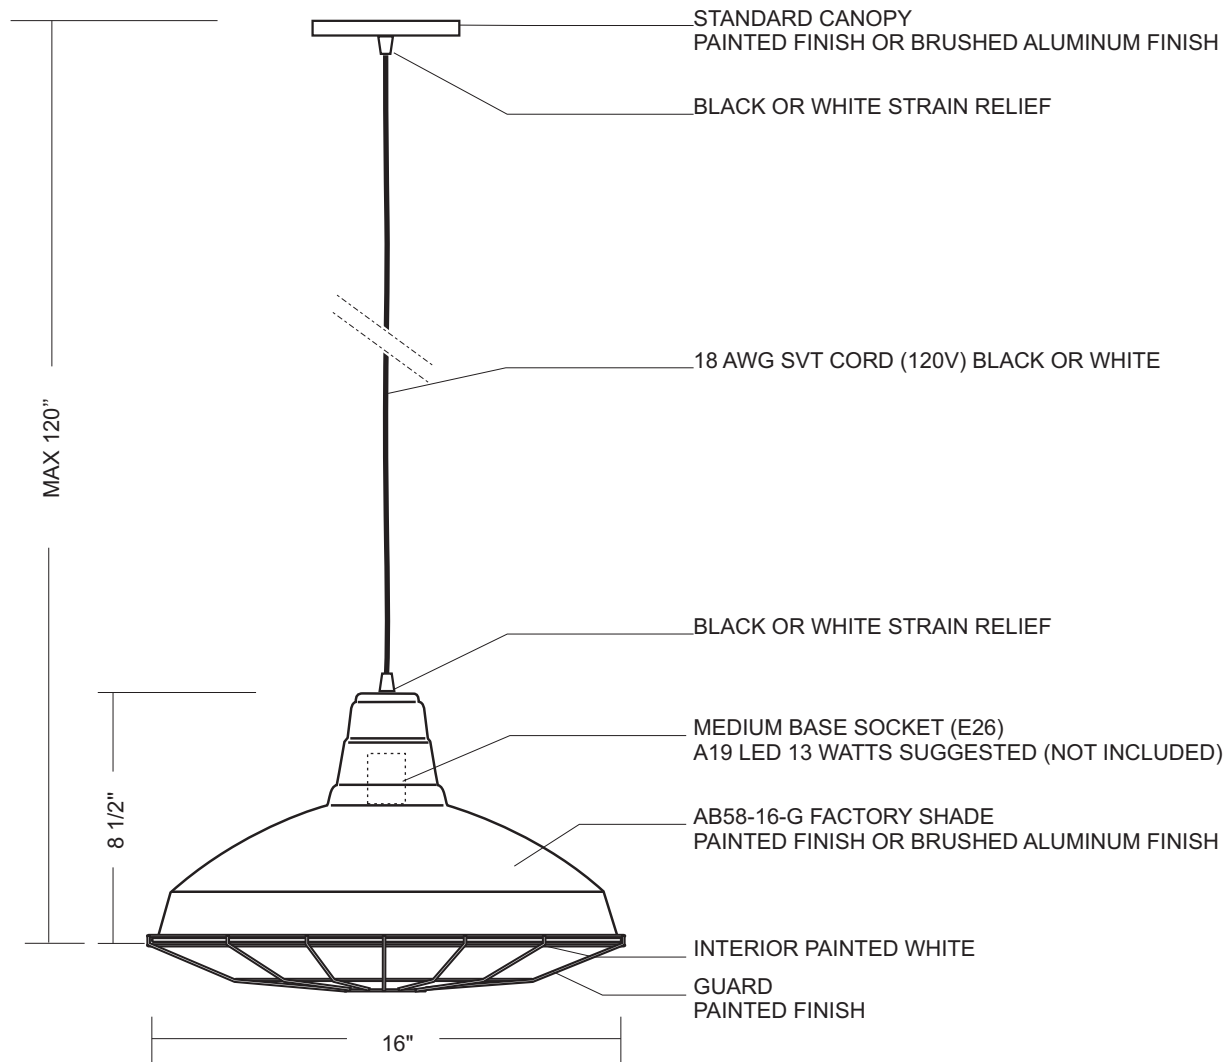

Part number/Numéro de produit:

AB58-16-SVT

THE FINAL PRODUCT MAY VARY SLIGHTLY
COMPARE TO THE APPROVED TECHNICAL DRAWING

TOUS LES DESSINS TECHNIQUES DEMEURENT LA PROPRIÉTÉ DE LAMPOLITE
ALL DRAWINGS REMAIN THE PROPERTY OF LAMPOLITE

Part number/Numéro de produit:

AB58-16-G-SVT

THE FINAL PRODUCT MAY VARY SLIGHTLY
COMPARE TO THE APPROVED TECHNICAL DRAWING

TOUS LES DESSINS TECHNIQUES DEMEURENT LA PROPRIÉTÉ DE LAMPOLITE
ALL DRAWINGS REMAIN THE PROPERTY OF LAMPOLITE