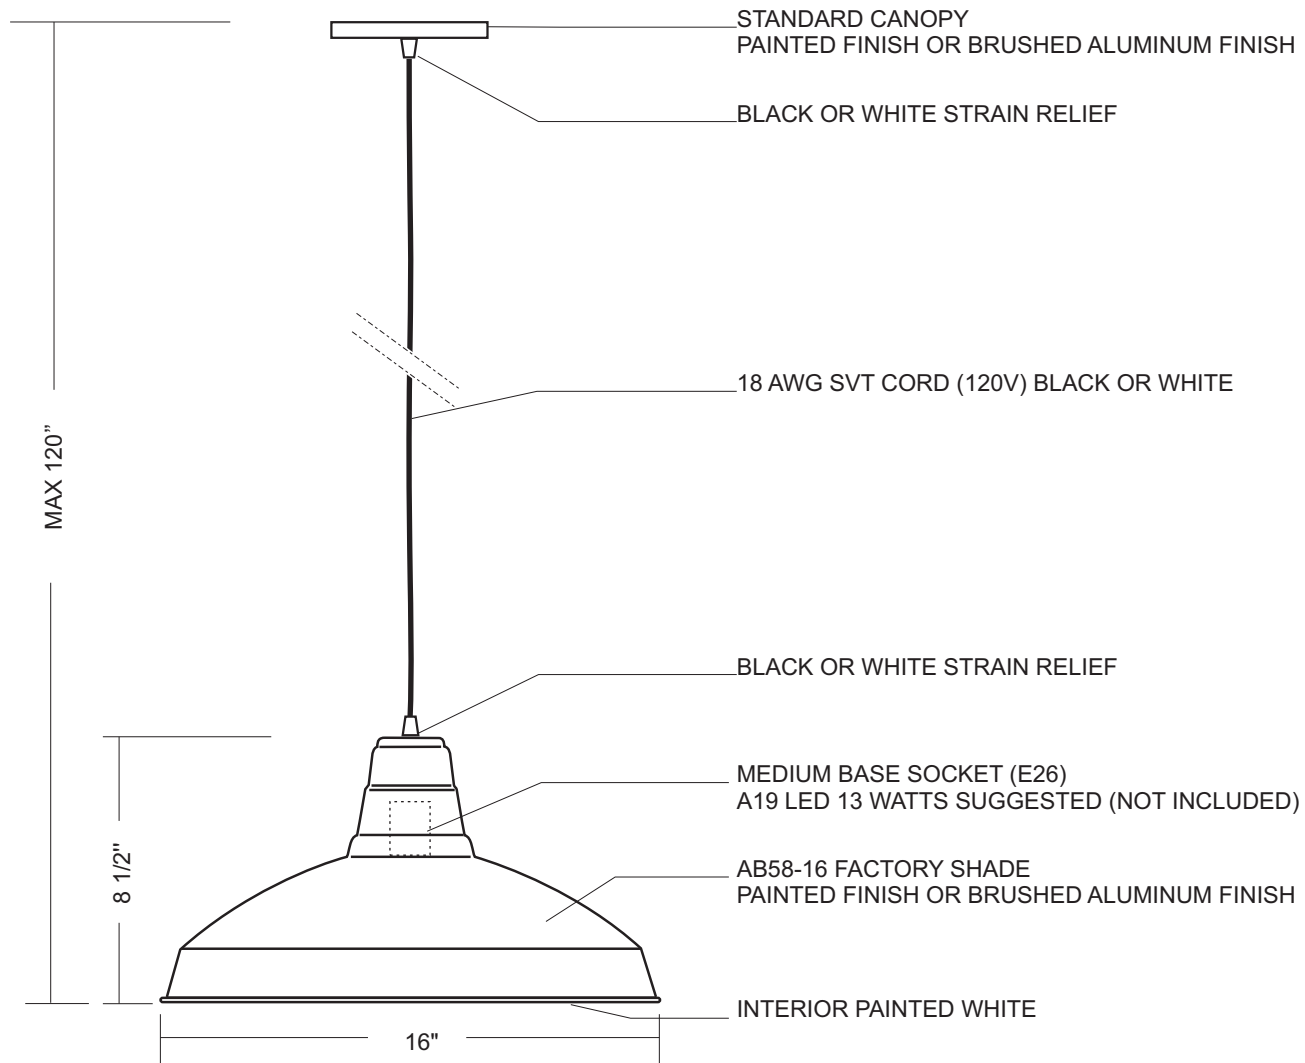

Part number/Numéro de produit:

AB58-16-SVT

THE FINAL PRODUCT MAY VARY SLIGHTLY
COMPARE TO THE APPROVED TECHNICAL DRAWING

TOUS LES DESSINS TECHNIQUES DEMEURENT LA PROPRIÉTÉ DE LAMPOLITE
ALL DRAWINGS REMAIN THE PROPERTY OF LAMPOLITE

Part number/Numéro de produit:

AB58-16-G-SVT

THE FINAL PRODUCT MAY VARY SLIGHTLY
COMPARE TO THE APPROVED TECHNICAL DRAWING

TOUS LES DESSINS TECHNIQUES DEMEURENT LA PROPRIÉTÉ DE LAMPOLITE
ALL DRAWINGS REMAIN THE PROPERTY OF LAMPOLITE