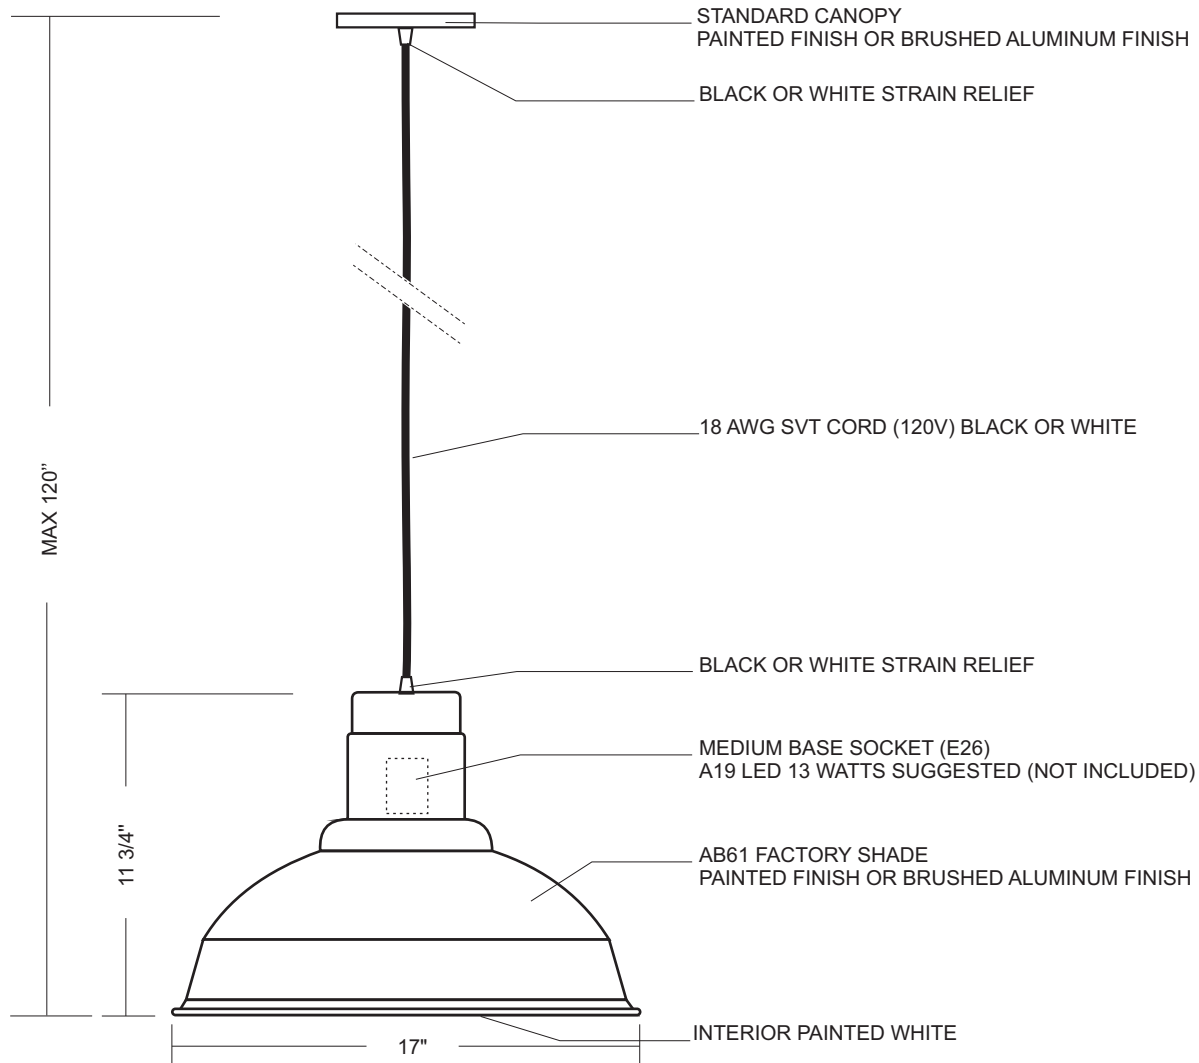

Part number/Numéro de produit:

AB61-SVT

THE FINAL PRODUCT MAY VARY SLIGHTLY
COMPARE TO THE APPROVED TECHNICAL DRAWING

TOUS LES DESSINS TECHNIQUES DE MEURENT LA PROPRIÉTÉ DE LAMPOLITE
ALL DRAWINGS REMAIN THE PROPERTY OF LAMPOLITE