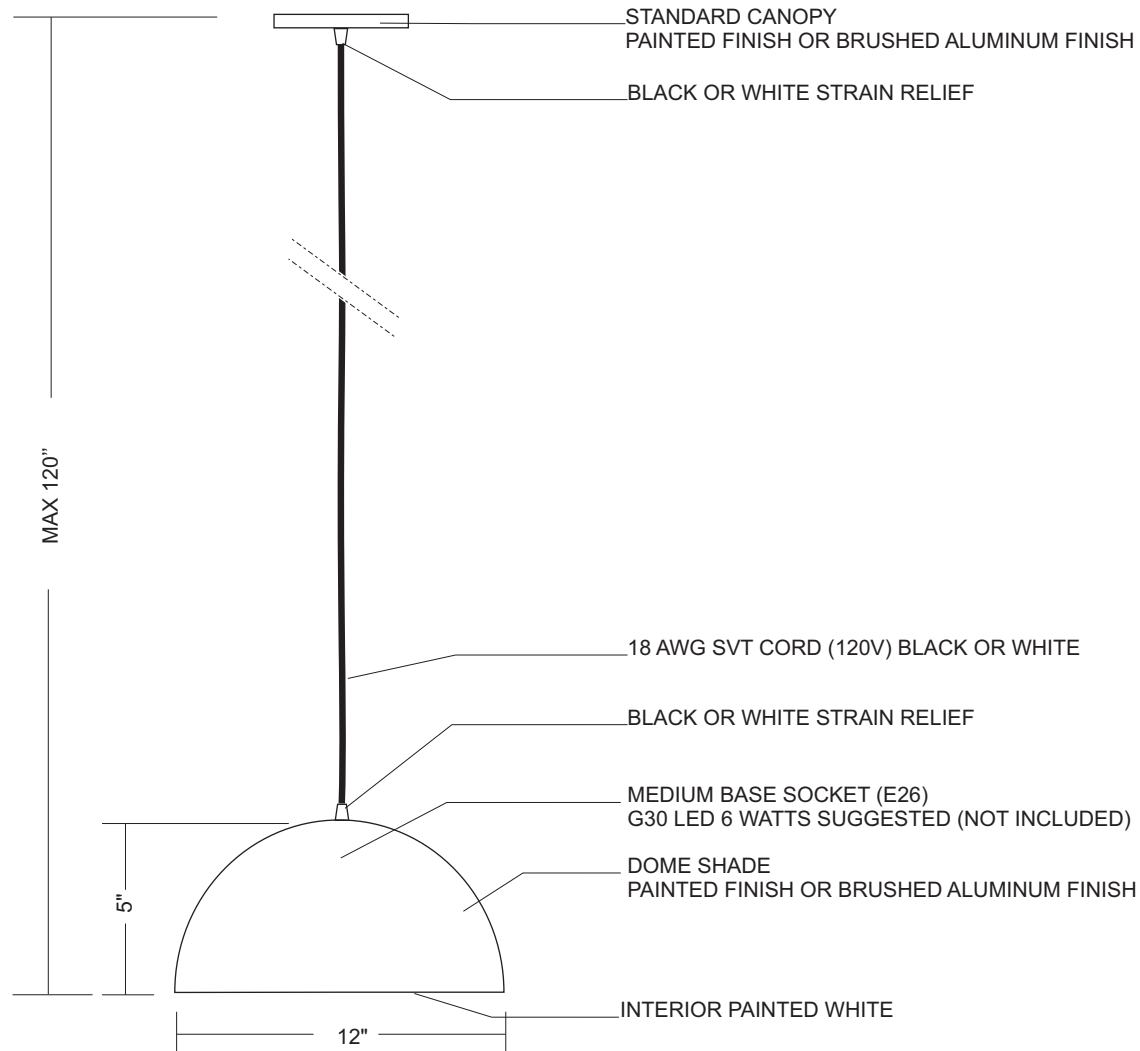

Part number/Numéro de produit:

**DOME 12"**

---

---

THE FINAL PRODUCT MAY VARY SLIGHTLY  
COMPARE TO THE APPROVED TECHNICAL DRAWING

TOUS LES DESSINS TECHNIQUES DE MEURENT LA PROPRIÉTÉ DE LAMPOLITE  
ALL DRAWINGS REMAIN THE PROPERTY OF LAMPOLITE