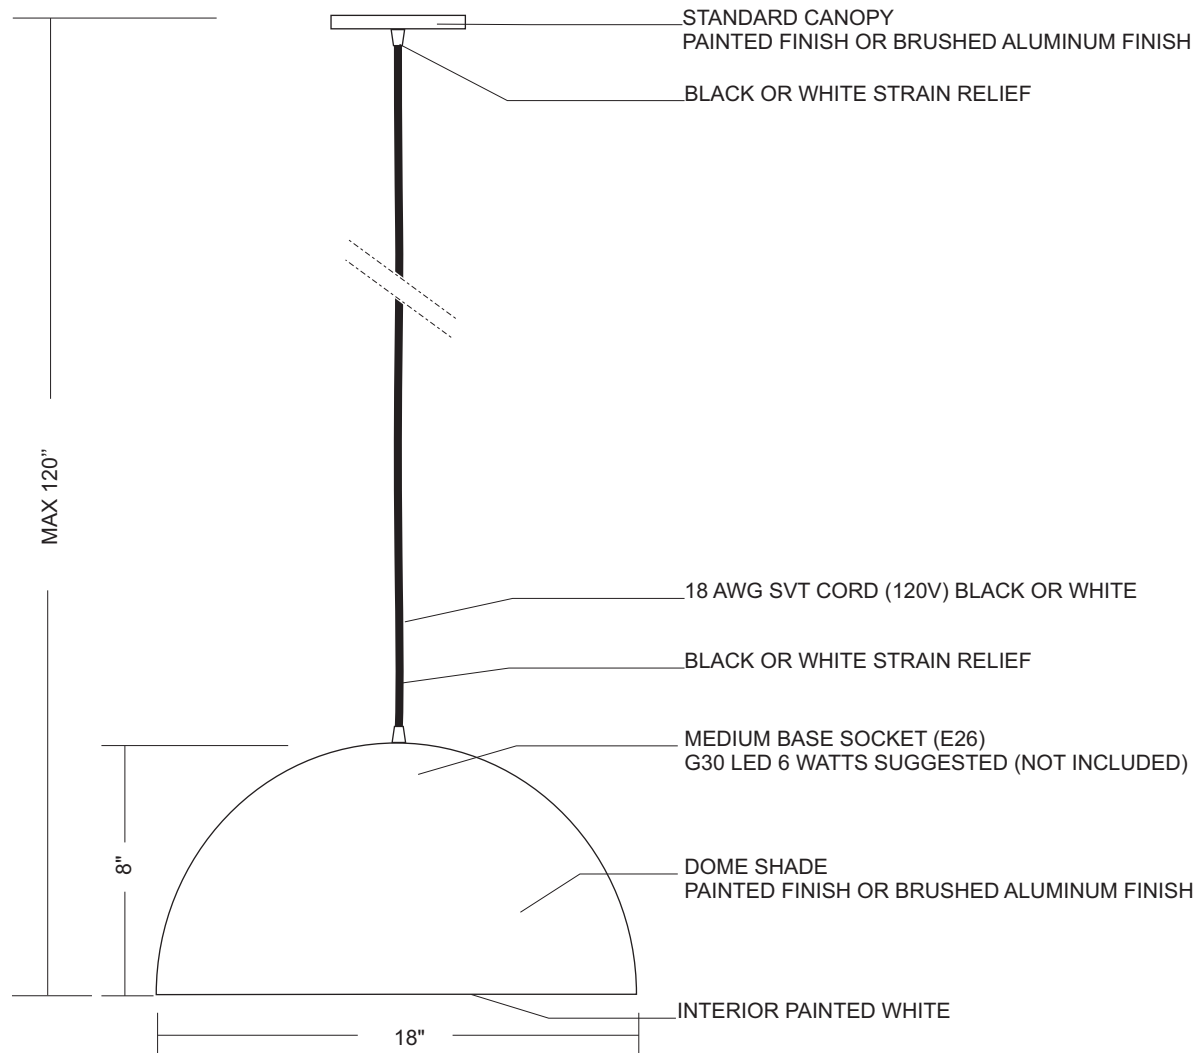

Part number/Numéro de produit:

DOME 18"

THE FINAL PRODUCT MAY VARY SLIGHTLY
COMPARE TO THE APPROVED TECHNICAL DRAWING

TOUS LES DESSINS TECHNIQUES DE MEURENT LA PROPRIÉTÉ DE LAMPOLITE
ALL DRAWINGS REMAIN THE PROPERTY OF LAMPOLITE