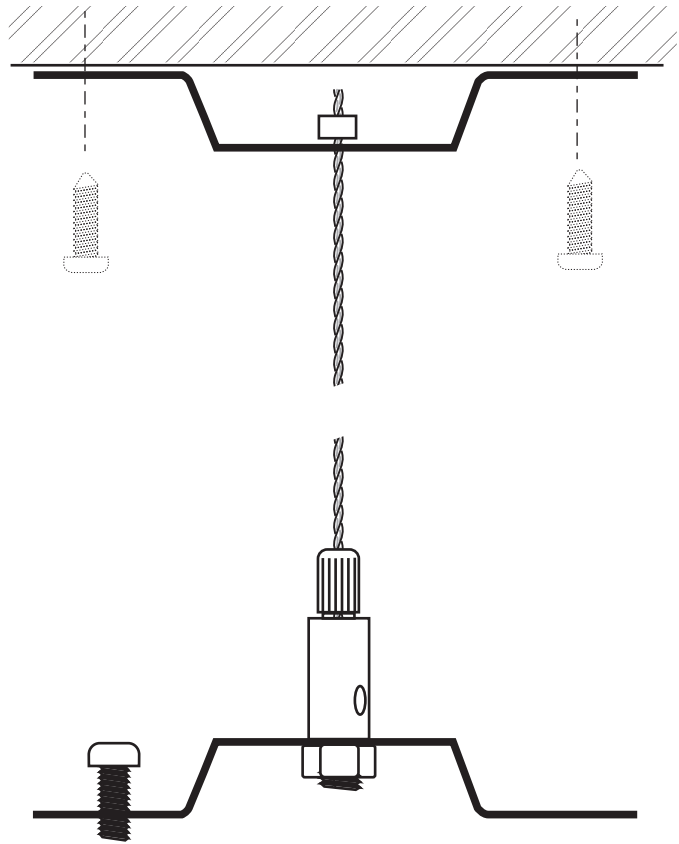

Part number/Numéro de produit:

SUSP/KIT/GRIPPER

Lighting track suspension kit

- Gripper w/Safety nut
- 1/16 in. galvanized cable X 20'- 0"
- Bracket for Juno or Lightolier track
- Bracket to fix on ceiling (screws not included)

Ensemble de suspension pour rail

- Gripper avec bague de sécurité
- Câble galvanisé 1/16 in. X 20'- 0"
- Adaptateur pour rail Juno ou Lightolier
- Support à fixer au plafond (vis non incluses)

THE FINAL PRODUCT MAY VARY SLIGHTLY
COMPARE TO THE APPROVED TECHNICAL DRAWING

TOUS LES DESSINS TECHNIQUES DEMEURENT LA PROPRIÉTÉ DE LAMPOLITE
ALL DRAWINGS REMAIN THE PROPERTY OF LAMPOLITE