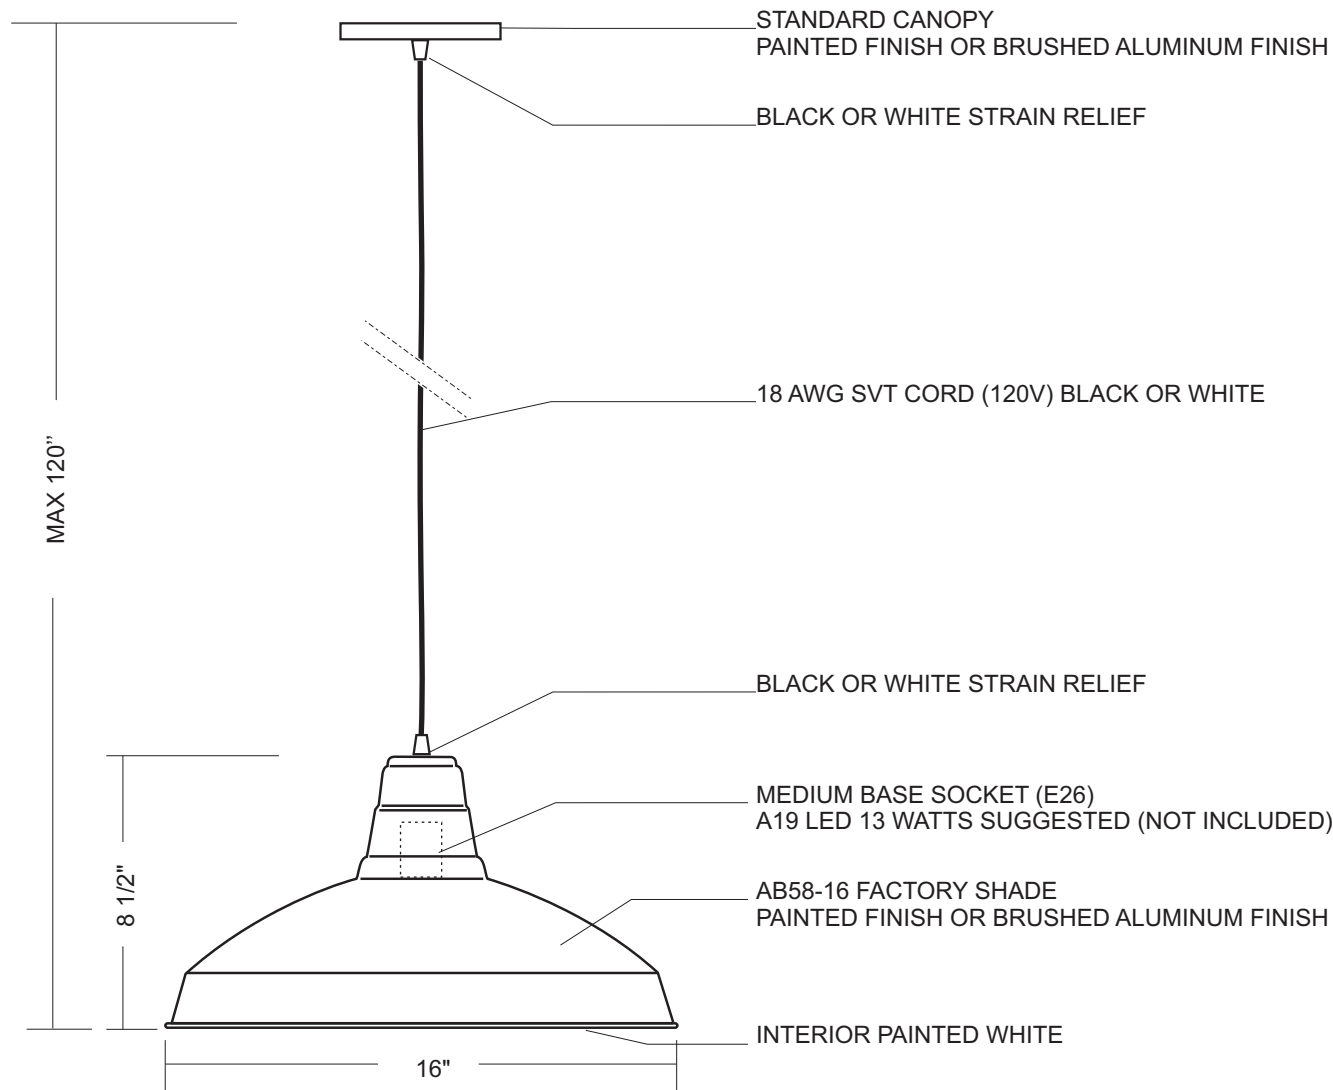

PROJET/PROJECT:	
TITRE DU DESSIN/DRAWING TITLE:	
QTÉE: / QTY:	
FORMAT/PAPER SIZE:	US LETTER
DATE:	
ÉCHELLE:/SCALE:	1:6
DESSINÉ PAR/DREW BY:	A.B.
VÉRIFIÉ PAR/VERIFIED BY:	
NOTE:	
NUMÉRO DU PRODUIT/ PART NUMBER:	
AB58-16-SVT	
LAMPOLITE 11520 Philippe Panneton Montréal, Québec, Canada, H1E 4G4 www.lampolite.ca	
TOUS LES DESSINS TECHNIQUES DEMEURENT LA PROPRIÉTÉ DE LAMPOLITE ALL DRAWINGS REMAIN THE PROPERTY OF LAMPOLITE