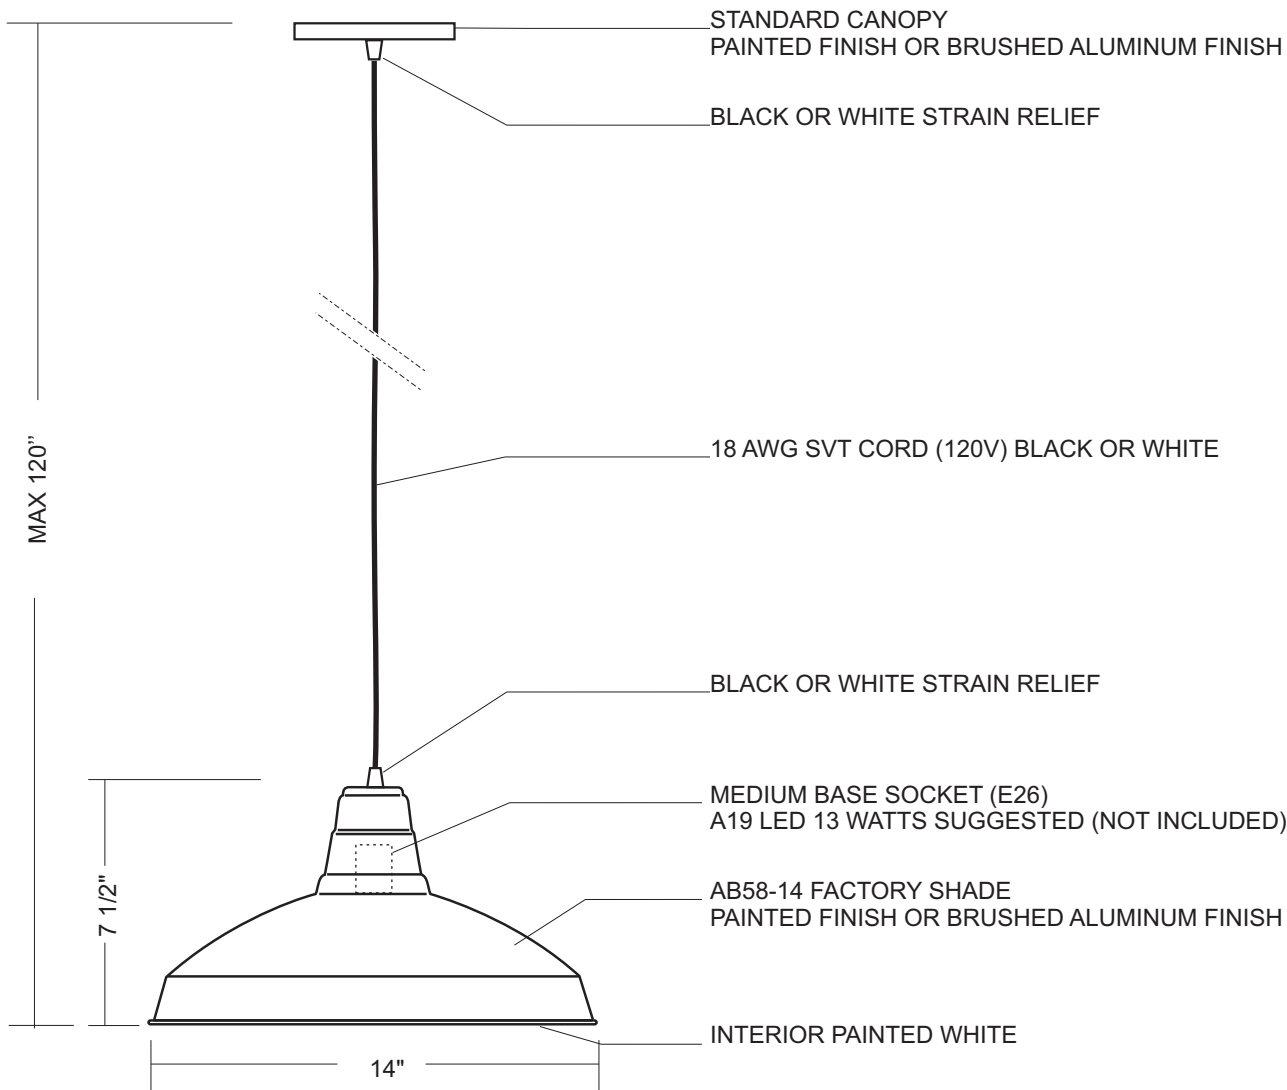

PROJET/PROJECT:	
TITRE DU DESSIN/DRAWING TITLE:	
QTÉE: / QTY:	
FORMAT/PAPER SIZE:	US LETTER
DATE:	
ÉCHELLE;/SCALE:	1:6
DESSINÉ PAR/DREW BY:	A.B.
VÉRIFIÉ PAR/VERIFIED BY:	
NOTE:	
NUMÉRO DU PRODUIT/ PART NUMBER:	
AB58-14-G-SVT	
LAMPOLITE	
11520 Philippe Panneton Montréal, Québec, Canada. H1E 4G4 www.lampolite.ca	
TOUS LES DESSINS TECHNIQUES DEVIENNENT LA PROPRIÉTÉ DE LAMPOLITE ALL DRAWINGS REMAIN THE PROPERTY OF LAMPOLITE	