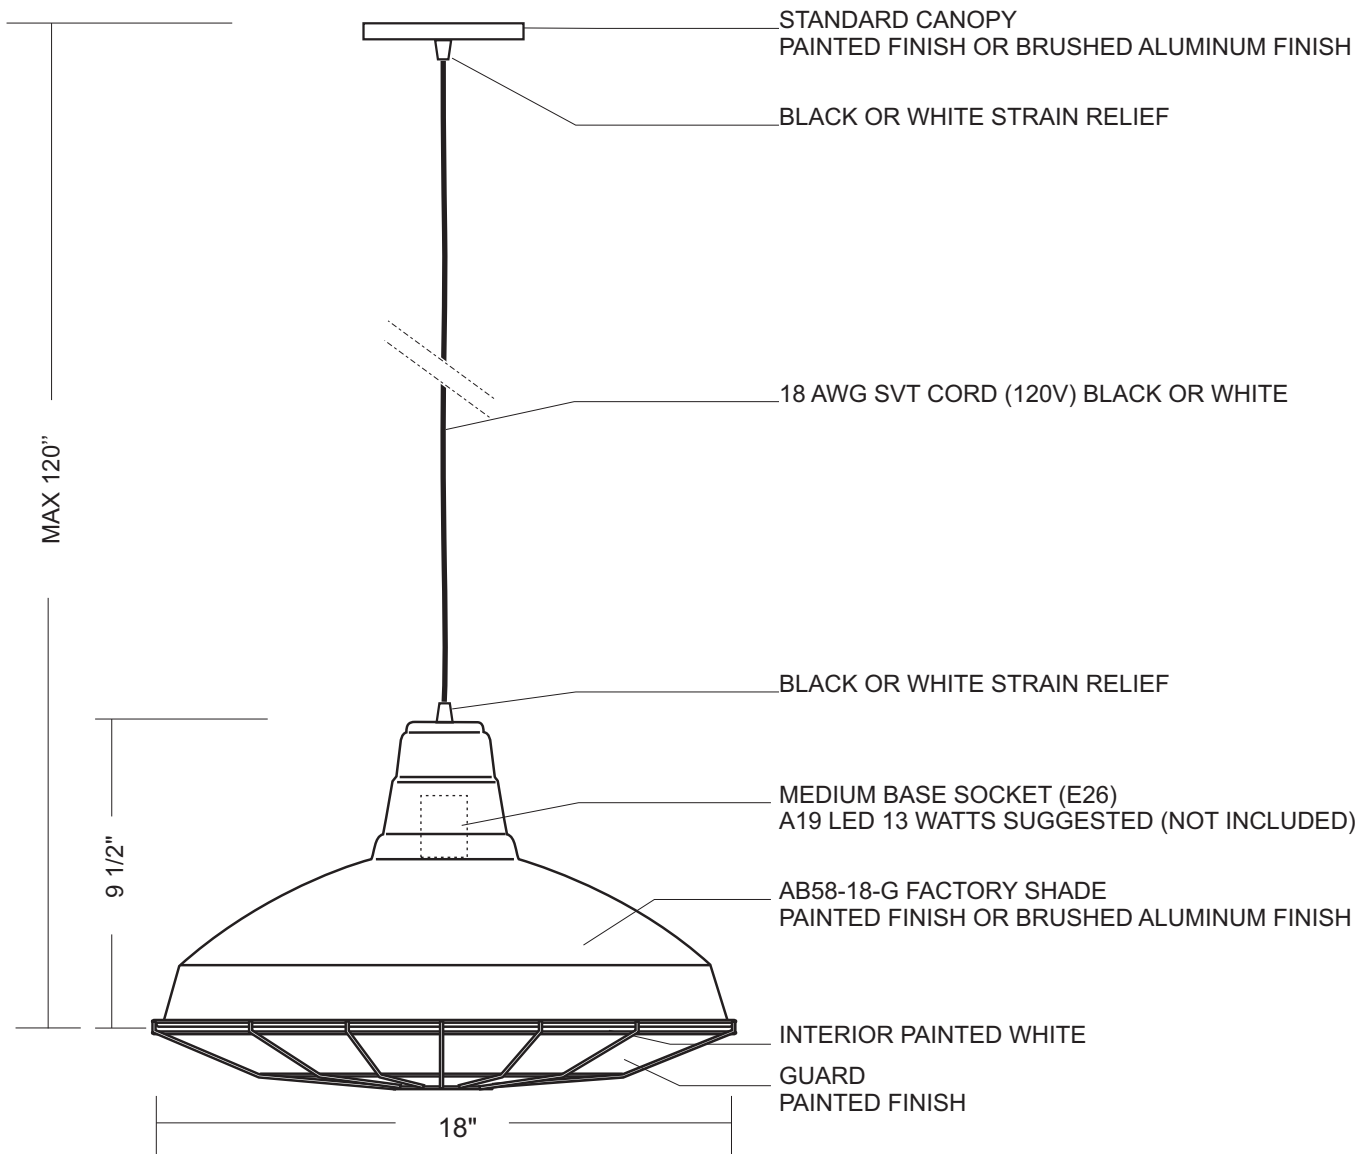

PROJET/PROJECT:	
TITRE DU DESSIN/DRAWING TITLE:	
QTÉE: / QTY:	
FORMAT/PAPER SIZE:	US LETTER
DATE:	
ÉCHELLE;/SCALE:	1:6
DESSINÉ PAR/DREW BY:	A.B.
VÉRIFIÉ PAR/VERIFIED BY:	
NOTE:	
NUMÉRO DU PRODUIT/ PART NUMBER:	
AB58-18-G-SVT	
LAMPOLITE 11520 Philippe Panneton Montréal, Québec, Canada. H1E 4G4 www.lampolite.ca	
TOUS LES DESSINS TECHNIQUES DEVIENNENT LA PROPRIÉTÉ DE LAMPOLITE ALL DRAWINGS REMAIN THE PROPERTY OF LAMPOLITE