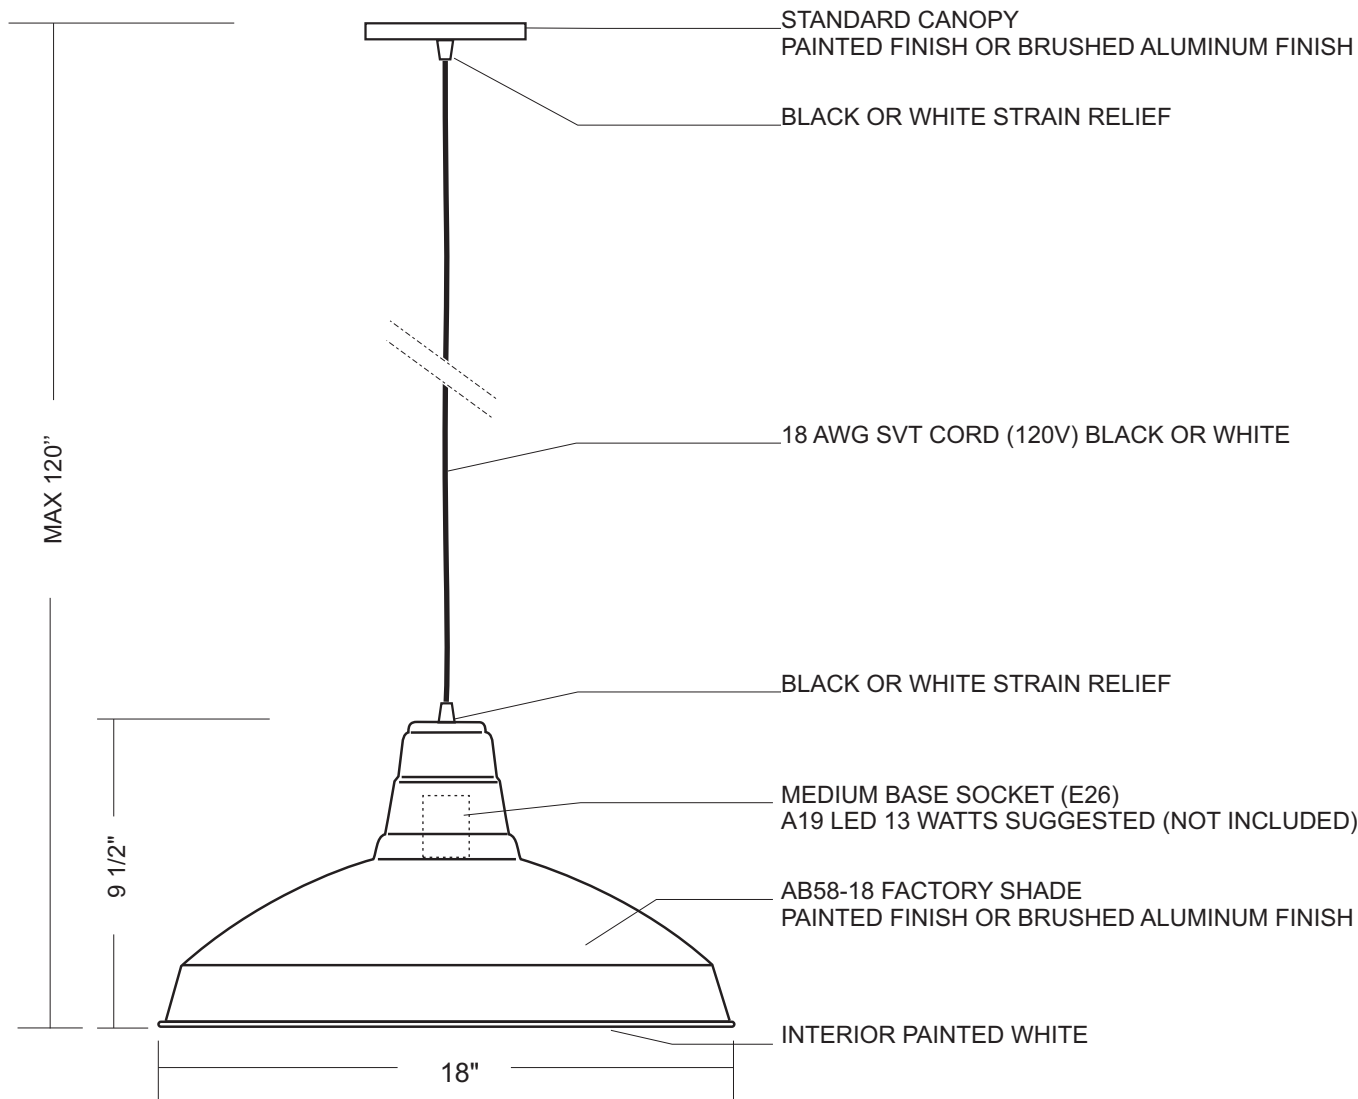

PROJET/PROJECT:	
TITRE DU DESSIN/DRAWING TITLE:	
QTÉE: / QTY:	
FORMAT/PAPER SIZE:	US LETTER
DATE:	
ÉCHELLE;/SCALE:	1:6
DESSINÉ PAR/DREW BY:	A.B.
VÉRIFIÉ PAR/VERIFIED BY:	
NOTE:	
NUMÉRO DU PRODUIT/ PART NUMBER:	
AB58-18-SVT	
LAMPOLITE	
11520 Philippe Panneton Montréal, Québec, Canada. H1E 4G4 www.lampolite.ca	
TOUS LES DESSINS TECHNIQUES DEVIENNENT LA PROPRIÉTÉ DE LAMPOLITE ALL DRAWINGS REMAIN THE PROPERTY OF LAMPOLITE