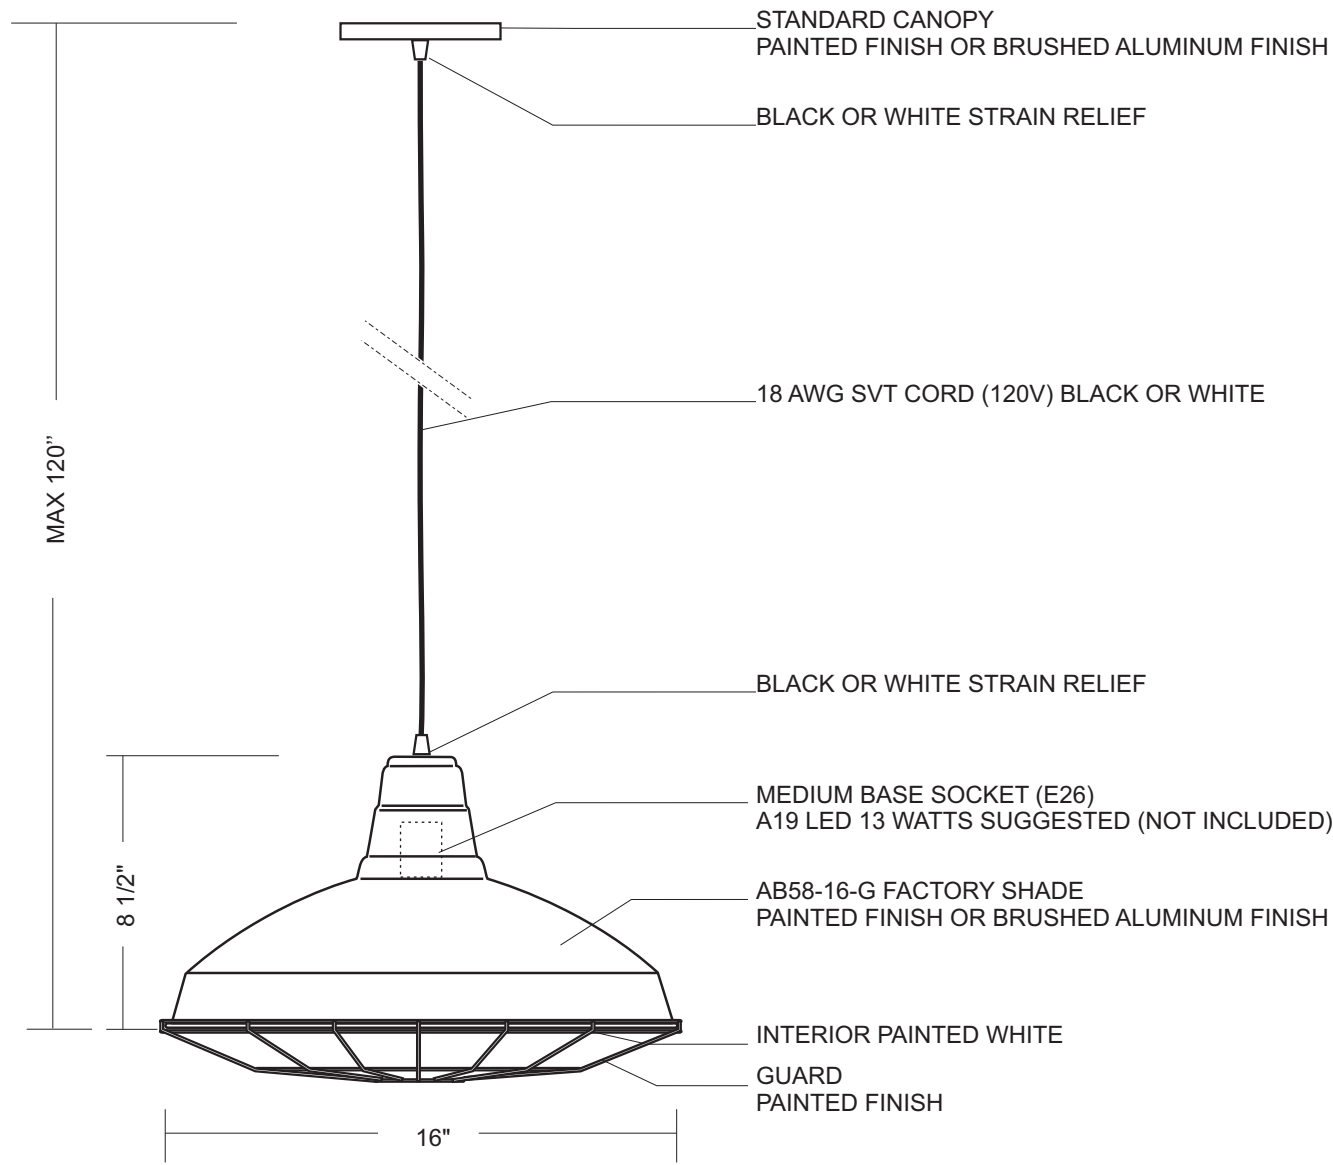

PROJET/PROJECT:	
TITRE DU DESSIN/DRAWING TITLE:	
QTÉE: / QTY:	
FORMAT/PAPER SIZE:	US LETTER
DATE:	
ÉCHELLE;/SCALE:	1:6
DESSINÉ PAR/DREW BY:	A.B.
VÉRIFIÉ PAR/VERIFIED BY:	
NOTE:	
NUMÉRO DU PRODUIT/ PART NUMBER:	
AB58-14-G-SVT	
LAMPOLITE	
11520 Philippe Panneton Montréal, Québec, Canada. H1E 4G4 www.lampolite.ca	
TOUS LES DESSINS TECHNIQUES DEVIENNENT LA PROPRIÉTÉ DE LAMPOLITE ALL DRAWINGS REMAIN THE PROPERTY OF LAMPOLITE	

PROJET/PROJECT:	
TITRE DU DESSIN/DRAWING TITLE:	
QTÉE: / QTY:	
FORMAT/PAPER SIZE:	US LETTER
DATE:	
ÉCHELLE;/SCALE:	1:6
DESSINÉ PAR/DREW BY:	A.B.
VÉRIFIÉ PAR/VERIFIED BY:	
NOTE:	
NUMÉRO DU PRODUIT/ PART NUMBER:	
AB58-14-SVT	
LAMPOLITE	
11520 Philippe Panneton Montréal, Québec, Canada. H1E 4G4 www.lampolite.ca	
TOUS LES DESSINS TECHNIQUES DEVIENNENT LA PROPRIÉTÉ DE LAMPOLITE ALL DRAWINGS REMAIN THE PROPERTY OF LAMPOLITE	