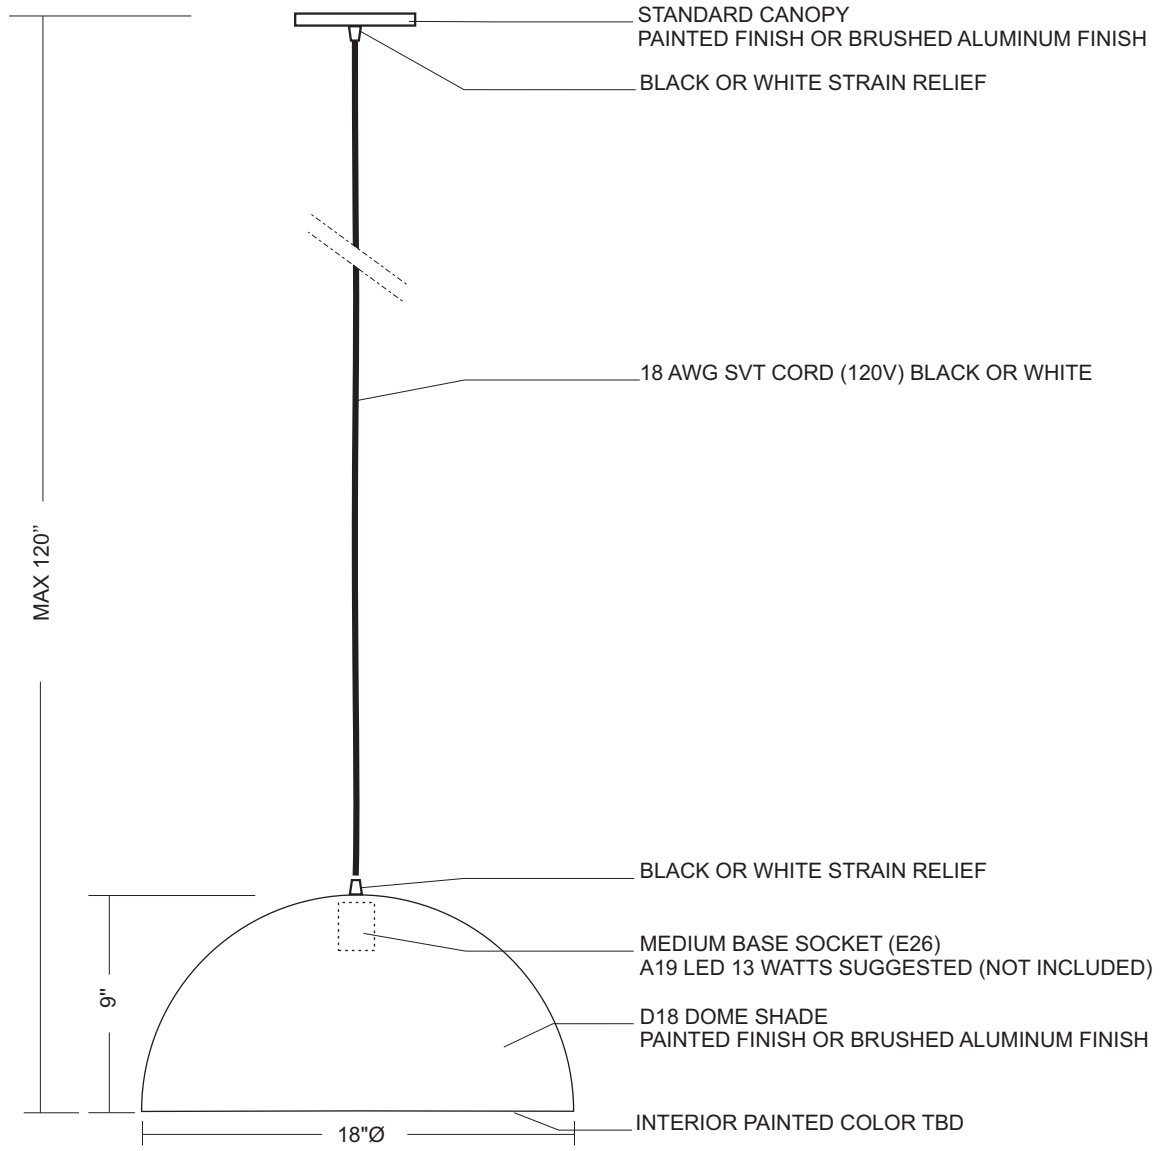

PROJET/PROJECT:	
TITRE DU DESSIN/DRAWING TITLE:	
QTÉE: / QTY:	
FORMAT/PAPER SIZE:	US LETTER
DATE:	
ÉCHELLE;/SCALE:	1:8
DESSINÉ PAR/DREW BY:	A.B.
VÉRIFIÉ PAR/VERIFIED BY:	
NOTE:	
NUMÉRO DU PRODUIT/ PART NUMBER:	
<b>D12-SVT</b>	
<b>LAMPOLITE</b>	
11520 Philippe Panneton Montréal, Québec, Canada. H1E 4G4 www.lampolite.ca	
TOUS LES DESSINS TECHNIQUES DEVIENNENT LA PROPRIÉTÉ DE LAMPOLITE ALL DRAWINGS REMAIN THE PROPERTY OF LAMPOLITE	

PROJET/PROJECT:	
TITRE DU DESSIN/DRAWING TITLE:	
QTÉE: / QTY:	
FORMAT/PAPER SIZE:	US LETTER
DATE:	
ÉCHELLE;/SCALE:	1:8
DESSINÉ PAR/DREW BY:	A.B.
VÉRIFIÉ PAR/VERIFIED BY:	
NOTE:	
NUMÉRO DU PRODUIT/ PART NUMBER:	
<b>D18-SVT</b>	
<b>LAMPOLITE</b> 11520 Philippe Panneton Montréal, Québec, Canada. H1E 4G4 <a href="http://www.lampolite.ca">www.lampolite.ca</a>	
<small>TOUS LES DESSINS TECHNIQUES DEVIENNENT LA PROPRIÉTÉ DE LAMPOLITE          ALL DRAWINGS REMAIN THE PROPERTY OF LAMPOLITE</small>	

PROJET/PROJECT:	
TITRE DU DESSIN/DRAWING TITLE:	
QTÉE: / QTY:	
FORMAT/PAPER SIZE:	US LETTER
DATE:	
ÉCHELLE;/SCALE:	1:8
DESSINÉ PAR/DREW BY:	A.B.
VÉRIFIÉ PAR/VERIFIED BY:	
NOTE:	
NUMÉRO DU PRODUIT/ PART NUMBER:	
<b>D24-SVT</b>	
<b>LAMPOLITE</b>	
11520 Philippe Panneton Montréal, Québec, Canada. H1E 4G4 www.lampolite.ca	
TOUS LES DESSINS TECHNIQUES DEVIENNENT LA PROPRIÉTÉ DE LAMPOLITE ALL DRAWINGS REMAIN THE PROPERTY OF LAMPOLITE	

PROJET/PROJECT:	
TITRE DU DESSIN/DRAWING TITLE:	
QTÉE: / QTY:	
FORMAT/PAPER SIZE:	US LETTER
DATE:	
ÉCHELLE;/SCALE:	1:10
DESSINÉ PAR/DREW BY:	A.B.
VÉRIFIÉ PAR/VERIFIED BY:	
NOTE:	
NUMÉRO DU PRODUIT/ PART NUMBER:	
<b>D42-SVT</b>	
<b>LAMPOLITE</b>	
11520 Philippe Panneton Montréal, Québec, Canada. H1E 4G4 www.lampolite.ca	
TOUS LES DESSINS TECHNIQUES DEMEURENT LA PROPRIÉTÉ DE LAMPOLITE ALL DRAWINGS REMAIN THE PROPERTY OF LAMPOLITE	