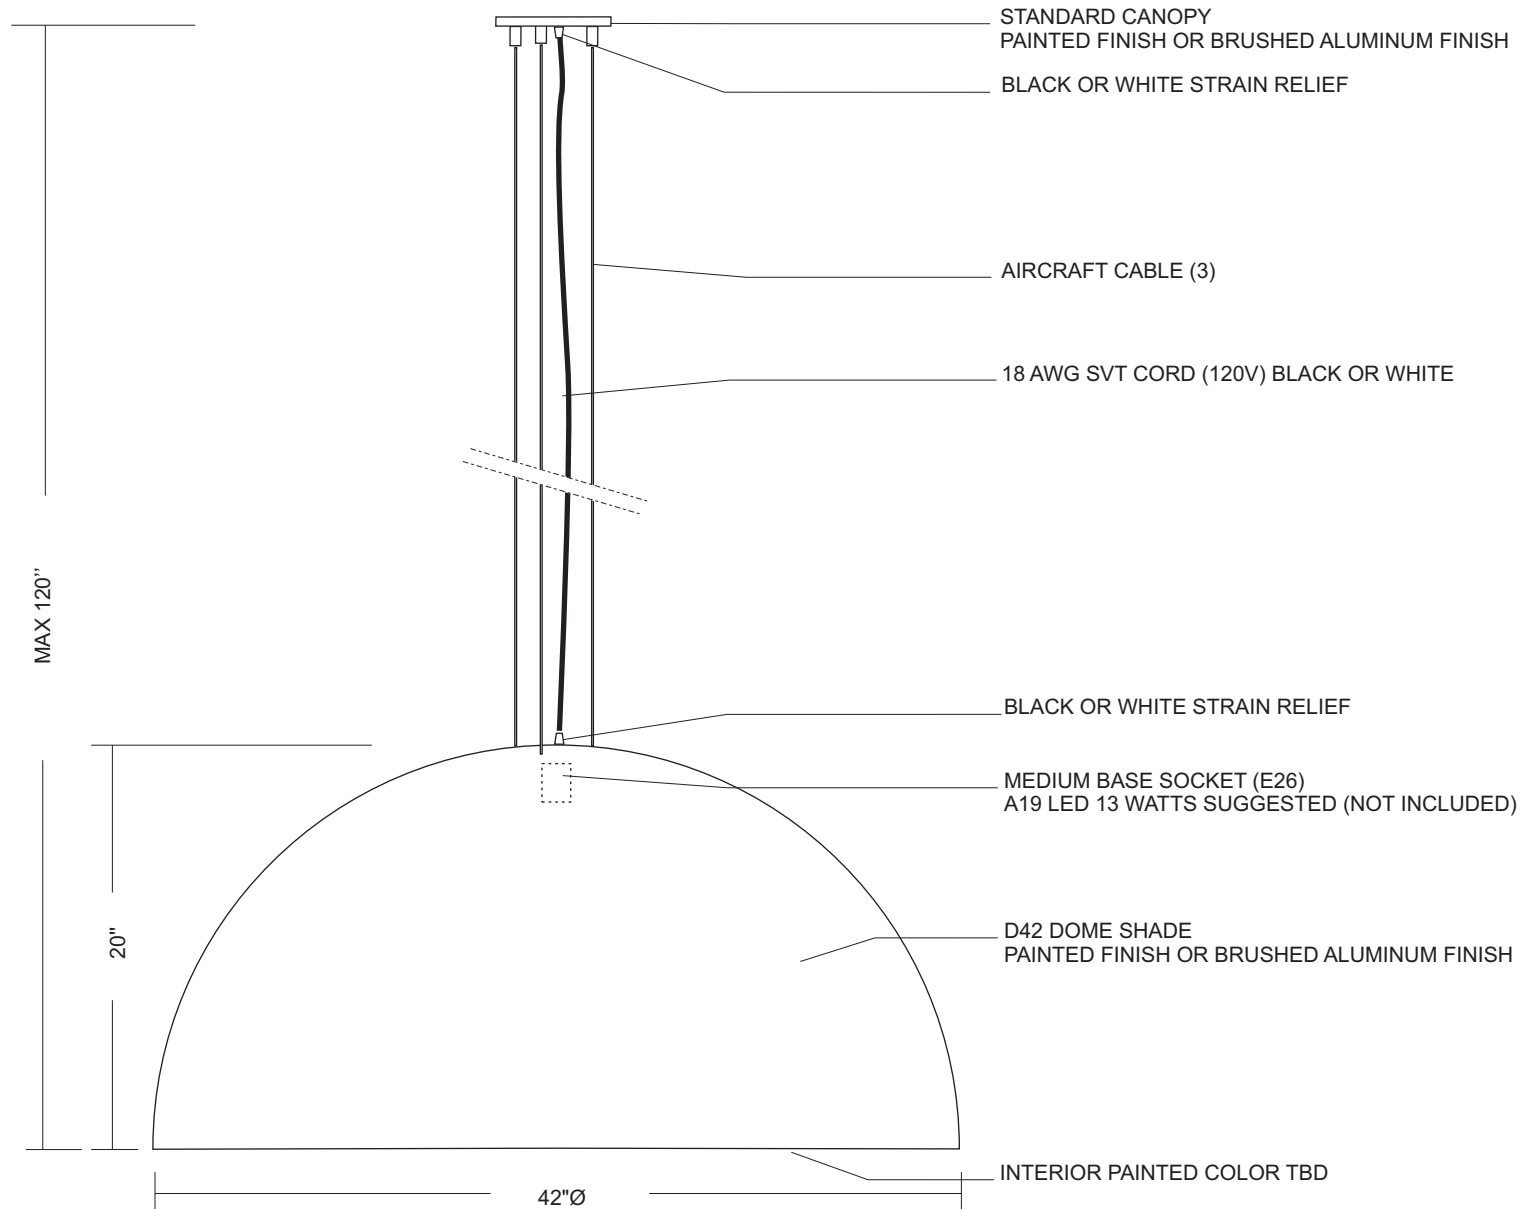

PROJET/PROJECT:	
TITRE DU DESSIN/DRAWING TITLE:	
QTÉE: / QTY:	
FORMAT/PAPER SIZE:	US LETTER
DATE:	
ÉCHELLE;/SCALE:	1:8
DESSINÉ PAR/DREW BY:	A.B.
VÉRIFIÉ PAR/VERIFIED BY:	
NOTE:	
NUMÉRO DU PRODUIT/ PART NUMBER:	
<b>D12-SVT</b>	
<b>LAMPOLITE</b>	
11520 Philippe Panneton Montréal, Québec, Canada. H1E 4G4 www.lampolite.ca	
TOUS LES DESSINS TECHNIQUES DEVIENNENT LA PROPRIÉTÉ DE LAMPOLITE ALL DRAWINGS REMAIN THE PROPERTY OF LAMPOLITE	

PROJET/PROJECT:	
TITRE DU DESSIN/DRAWING TITLE:	
QTÉE: / QTY:	
FORMAT/PAPER SIZE:	US LETTER
DATE:	
ÉCHELLE;/SCALE:	1:8
DESSINÉ PAR/DREW BY:	A.B.
VÉRIFIÉ PAR/VERIFIED BY:	
NOTE:	
NUMÉRO DU PRODUIT/ PART NUMBER:	
<b>D18-SVT</b>	
<b>LAMPOLITE</b> 11520 Philippe Panneton Montréal, Québec, Canada. H1E 4G4 <a href="http://www.lampolite.ca">www.lampolite.ca</a>	
<small>TOUS LES DESSINS TECHNIQUES DEVIENNENT LA PROPRIÉTÉ DE LAMPOLITE          ALL DRAWINGS REMAIN THE PROPERTY OF LAMPOLITE</small>	

PROJET/PROJECT:	
TITRE DU DESSIN/DRAWING TITLE:	
QTÉE: / QTY:	
FORMAT/PAPER SIZE:	US LETTER
DATE:	
ÉCHELLE;/SCALE:	1:8
DESSINÉ PAR/DREW BY:	A.B.
VÉRIFIÉ PAR/VERIFIED BY:	
NOTE:	
NUMÉRO DU PRODUIT/ PART NUMBER:	
<b>D24-SVT</b>	
<b>LAMPOLITE</b>	
11520 Philippe Panneton Montréal, Québec, Canada. H1E 4G4 www.lampolite.ca	
TOUS LES DESSINS TECHNIQUES DEVIENNENT LA PROPRIÉTÉ DE LAMPOLITE ALL DRAWINGS REMAIN THE PROPERTY OF LAMPOLITE	

PROJET/PROJECT:	
TITRE DU DESSIN/DRAWING TITLE:	
QTÉE: / QTY:	
FORMAT/PAPER SIZE:	US LETTER
DATE:	
ÉCHELLE;/SCALE:	1:10
DESSINÉ PAR/DREW BY:	A.B.
VÉRIFIÉ PAR/VERIFIED BY:	
NOTE:	
NUMÉRO DU PRODUIT/ PART NUMBER:	
<b>D42-SVT</b>	
<b>LAMPOLITE</b>	
11520 Philippe Panneton Montréal, Québec, Canada. H1E 4G4 www.lampolite.ca	
TOUS LES DESSINS TECHNIQUES DEMEURENT LA PROPRIÉTÉ DE LAMPOLITE ALL DRAWINGS REMAIN THE PROPERTY OF LAMPOLITE	