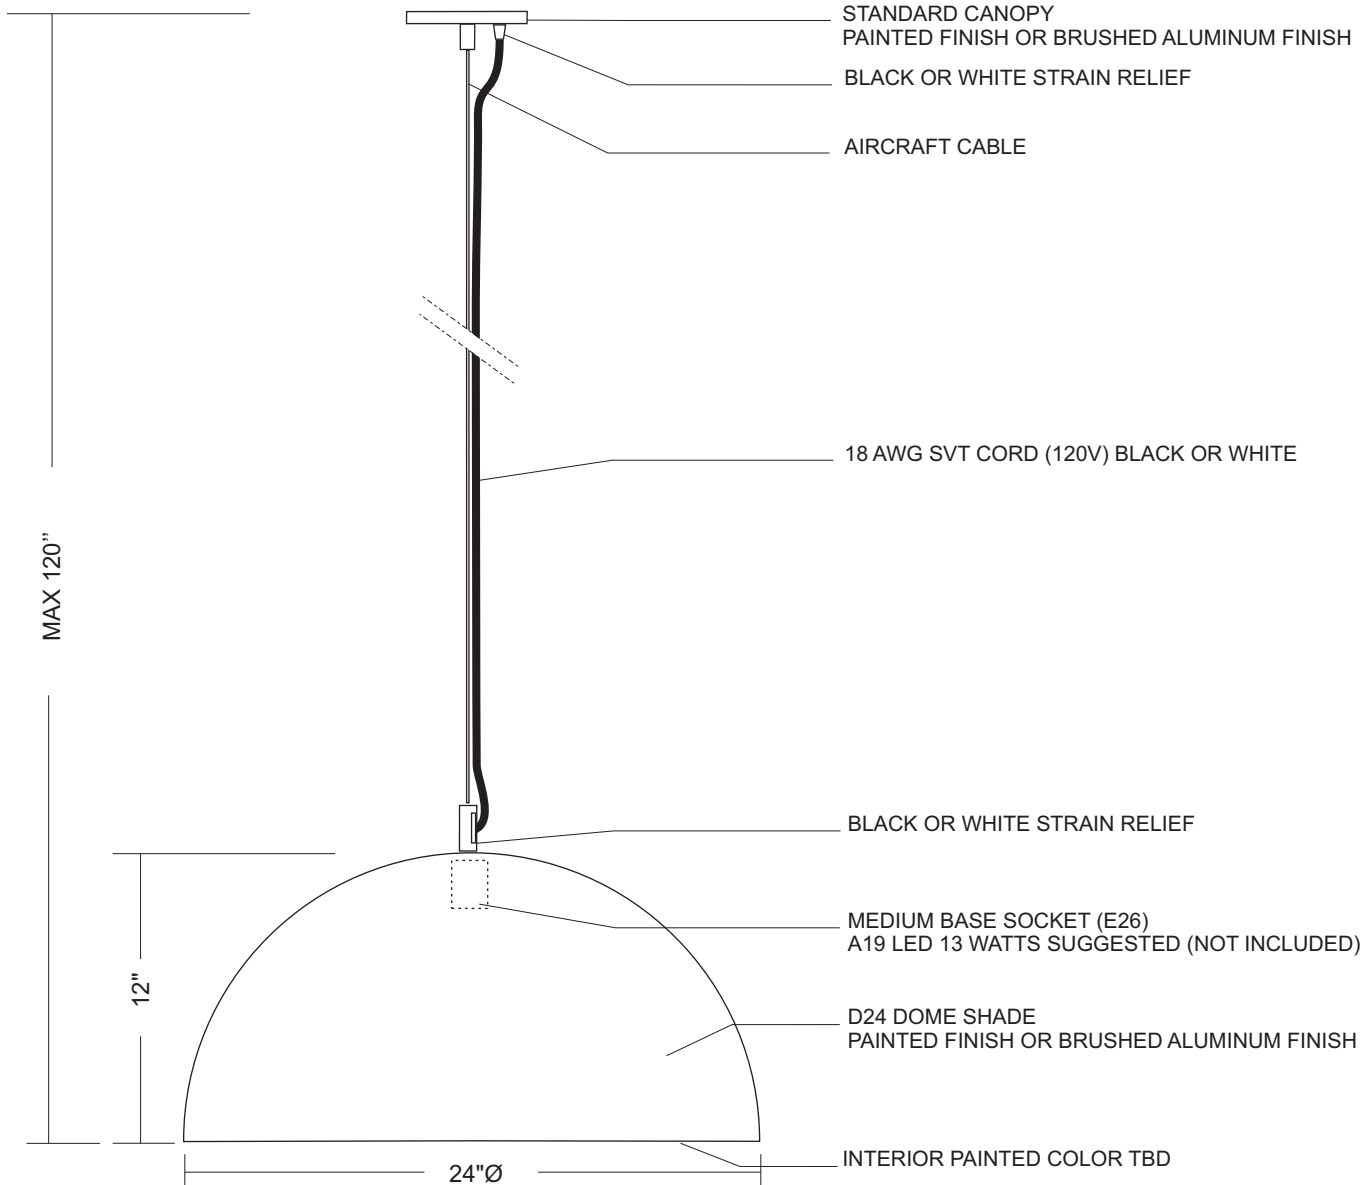

PROJET/PROJECT:	
TITRE DU DESSIN/DRAWING TITLE:	
QTÉE: / QTY:	
FORMAT/PAPER SIZE:	US LETTER
DATE:	
ÉCHELLE;/SCALE:	1:8
DESSINÉ PAR/DREW BY:	A.B.
VÉRIFIÉ PAR/VERIFIED BY:	
NOTE:	
NUMÉRO DU PRODUIT/ PART NUMBER:	
<b>D12-SVT</b>	
<b>LAMPOLITE</b>	
11520 Philippe Panneton Montréal, Québec, Canada. H1E 4G4 www.lampolite.ca	
TOUS LES DESSINS TECHNIQUES DEVIENNENT LA PROPRIÉTÉ DE LAMPOLITE ALL DRAWINGS REMAIN THE PROPERTY OF LAMPOLITE	

PROJET/PROJECT:	
TITRE DU DESSIN/DRAWING TITLE:	
QTÉE: / QTY:	
FORMAT/PAPER SIZE:	US LETTER
DATE:	
ÉCHELLE;/SCALE:	1:8
DESSINÉ PAR/DREW BY:	A.B.
VÉRIFIÉ PAR/VERIFIED BY:	
NOTE:	
NUMÉRO DU PRODUIT/ PART NUMBER:	
<b>D18-SVT</b>	
<b>LAMPOLITE</b> 11520 Philippe Panneton Montréal, Québec, Canada. H1E 4G4 <a href="http://www.lampolite.ca">www.lampolite.ca</a>	
<small>TOUS LES DESSINS TECHNIQUES DEVIENNENT LA PROPRIÉTÉ DE LAMPOLITE          ALL DRAWINGS REMAIN THE PROPERTY OF LAMPOLITE</small>	

PROJET/PROJECT:	
TITRE DU DESSIN/DRAWING TITLE:	
QTÉE: / QTY:	
FORMAT/PAPER SIZE:	US LETTER
DATE:	
ÉCHELLE;/SCALE:	1:8
DESSINÉ PAR/DREW BY:	A.B.
VÉRIFIÉ PAR/VERIFIED BY:	
NOTE:	
NUMÉRO DU PRODUIT/ PART NUMBER:	
<b>D24-SVT</b>	
<b>LAMPOLITE</b>	
11520 Philippe Panneton Montréal, Québec, Canada. H1E 4G4 www.lampolite.ca	
TOUS LES DESSINS TECHNIQUES DEVIENNENT LA PROPRIÉTÉ DE LAMPOLITE ALL DRAWINGS REMAIN THE PROPERTY OF LAMPOLITE	

PROJET/PROJECT:	
TITRE DU DESSIN/DRAWING TITLE:	
QTÉE: / QTY:	
FORMAT/PAPER SIZE:	US LETTER
DATE:	
ÉCHELLE;/SCALE:	1:10
DESSINÉ PAR/DREW BY:	A.B.
VÉRIFIÉ PAR/VERIFIED BY:	
NOTE:	
NUMÉRO DU PRODUIT/ PART NUMBER:	
<b>D42-SVT</b>	
<b>LAMPOLITE</b>	
11520 Philippe Panneton Montréal, Québec, Canada. H1E 4G4 www.lampolite.ca	
TOUS LES DESSINS TECHNIQUES DEMEURENT LA PROPRIÉTÉ DE LAMPOLITE ALL DRAWINGS REMAIN THE PROPERTY OF LAMPOLITE	