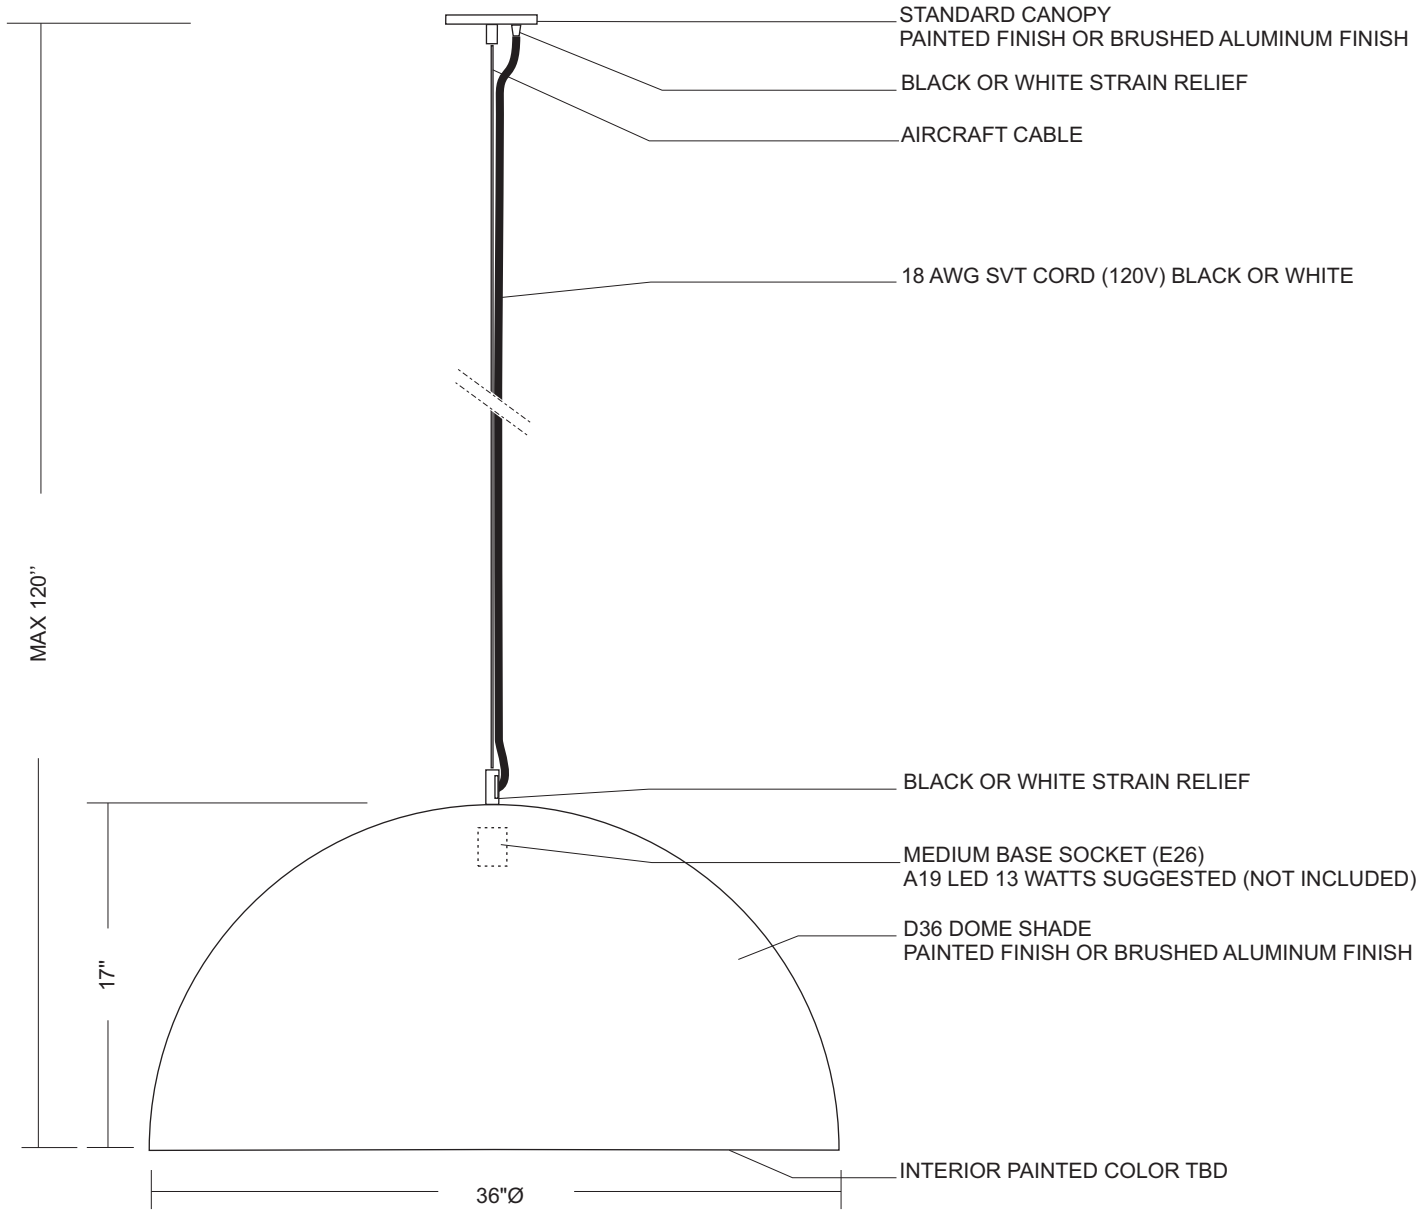

PROJET/PROJECT:	
TITRE DU DESSIN/DRAWING TITLE:	
QTÉE: / QTY:	
FORMAT/PAPER SIZE:	US LETTER
DATE:	
ÉCHELLE;/SCALE:	1:8
DESSINÉ PAR/DREW BY:	A.B.
VÉRIFIÉ PAR/VERIFIED BY:	
NOTE:	
NUMÉRO DU PRODUIT/ PART NUMBER:	
<b>D12-SVT</b>	
<b>LAMPOLITE</b>	
11520 Philippe Panneton Montréal, Québec, Canada. H1E 4G4 www.lampolite.ca	
TOUS LES DESSINS TECHNIQUES DEVIENNENT LA PROPRIÉTÉ DE LAMPOLITE ALL DRAWINGS REMAIN THE PROPERTY OF LAMPOLITE	

PROJET/PROJECT:	
TITRE DU DESSIN/DRAWING TITLE:	
QTÉE: / QTY:	
FORMAT/PAPER SIZE:	US LETTER
DATE:	
ÉCHELLE;/SCALE:	1:8
DESSINÉ PAR/DREW BY:	A.B.
VÉRIFIÉ PAR/VERIFIED BY:	
NOTE:	
NUMÉRO DU PRODUIT/ PART NUMBER:	
<b>D18-SVT</b>	
<b>LAMPOLITE</b> 11520 Philippe Panneton Montréal, Québec, Canada. H1E 4G4 <a href="http://www.lampolite.ca">www.lampolite.ca</a>	
<small>TOUS LES DESSINS TECHNIQUES DEVIENNENT LA PROPRIÉTÉ DE LAMPOLITE          ALL DRAWINGS REMAIN THE PROPERTY OF LAMPOLITE</small>	

PROJET/PROJECT:	
TITRE DU DESSIN/DRAWING TITLE:	
QTÉE: / QTY:	
FORMAT/PAPER SIZE:	US LETTER
DATE:	
ÉCHELLE;/SCALE:	1:8
DESSINÉ PAR/DREW BY:	A.B.
VÉRIFIÉ PAR/VERIFIED BY:	
NOTE:	
NUMÉRO DU PRODUIT/ PART NUMBER:	
<b>D24-SVT</b>	
<b>LAMPOLITE</b>	
11520 Philippe Panneton Montréal, Québec, Canada. H1E 4G4 www.lampolite.ca	
TOUS LES DESSINS TECHNIQUES DEVIENNENT LA PROPRIÉTÉ DE LAMPOLITE ALL DRAWINGS REMAIN THE PROPERTY OF LAMPOLITE	

PROJET/PROJECT:	
TITRE DU DESSIN/DRAWING TITLE:	
QTÉE: / QTY:	
FORMAT/PAPER SIZE:	US LETTER
DATE:	
ÉCHELLE;/SCALE:	1:10
DESSINÉ PAR/DREW BY:	A.B.
VÉRIFIÉ PAR/VERIFIED BY:	
NOTE:	
NUMÉRO DU PRODUIT/ PART NUMBER:	
<b>D42-SVT</b>	
<b>LAMPOLITE</b>	
11520 Philippe Panneton Montréal, Québec, Canada. H1E 4G4 www.lampolite.ca	
TOUS LES DESSINS TECHNIQUES DEMEURENT LA PROPRIÉTÉ DE LAMPOLITE ALL DRAWINGS REMAIN THE PROPERTY OF LAMPOLITE	