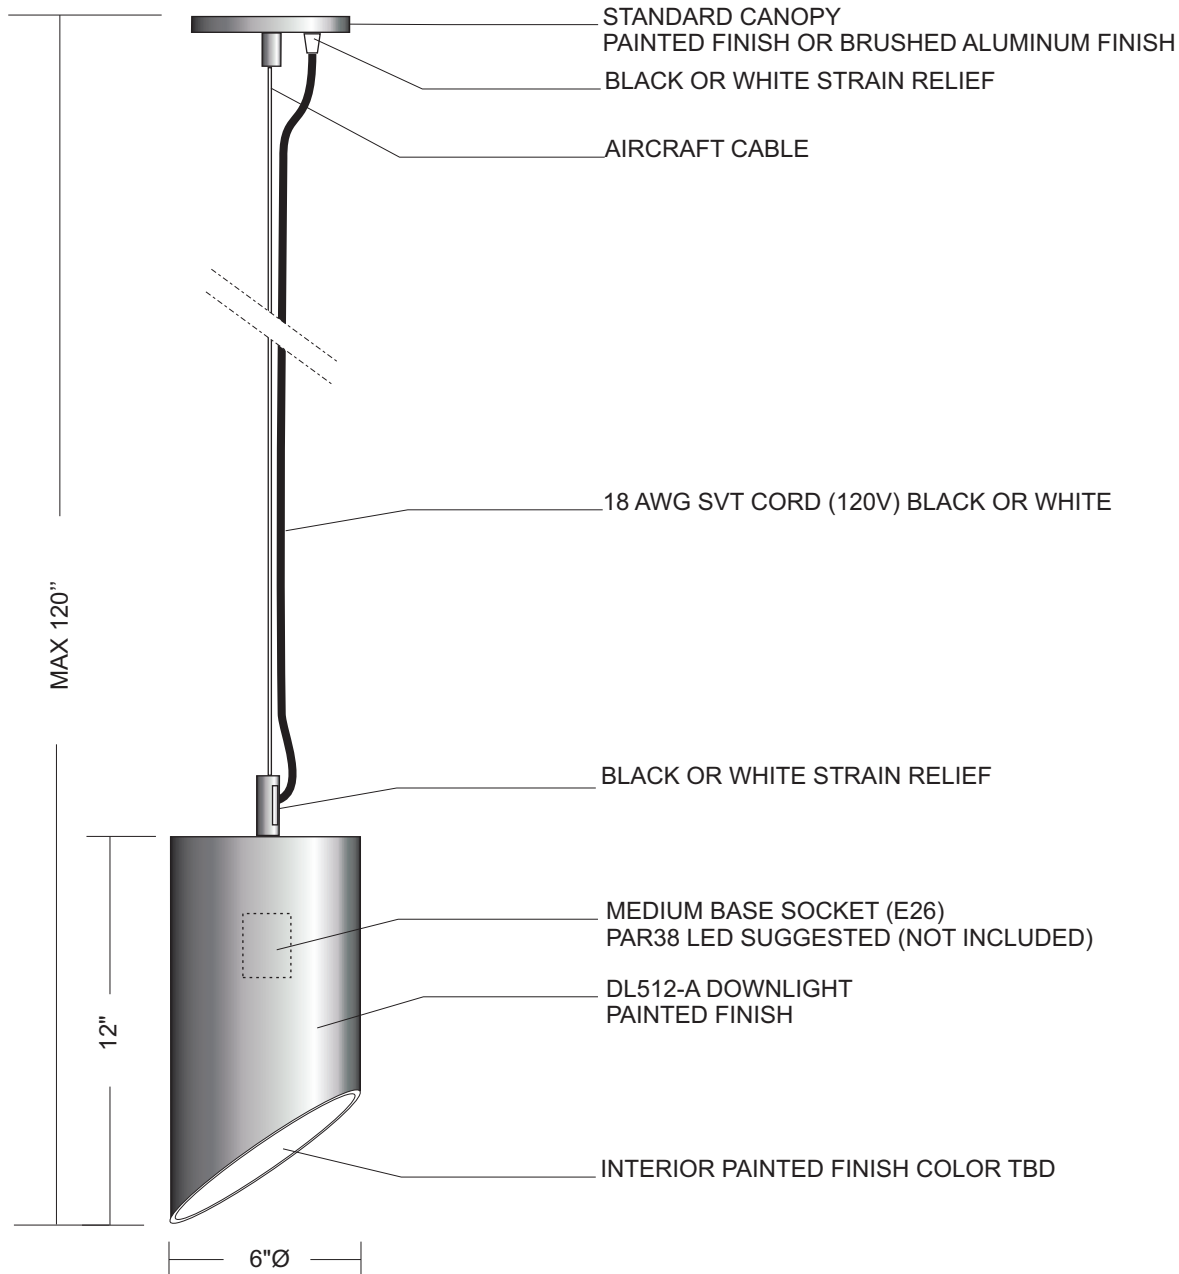

PROJET/PROJECT:	
TITRE DU DESSIN/DRAWING TITLE:	
QTÉE: / QTY:	
FORMAT/PAPER SIZE:	US LETTER
DATE:	
ÉCHELLE:/SCALE:	1:6
DESSINÉ PAR/DREW BY:	A.B.
VÉRIFIÉ PAR/VERIFIED BY:	
NOTE:	
NUMÉRO DU PRODUIT/ PART NUMBER:	
DL612-A-SVT	
LAMPOLITE 11520 Philippe Panneton Montréal, Québec, Canada, H1E 4G4 www.lampolite.ca	
TOUS LES DESSINS TECHNIQUES DEMEURENT LA PROPRIÉTÉ DE LAMPOLITE ALL DRAWINGS REMAIN THE PROPERTY OF LAMPOLITE