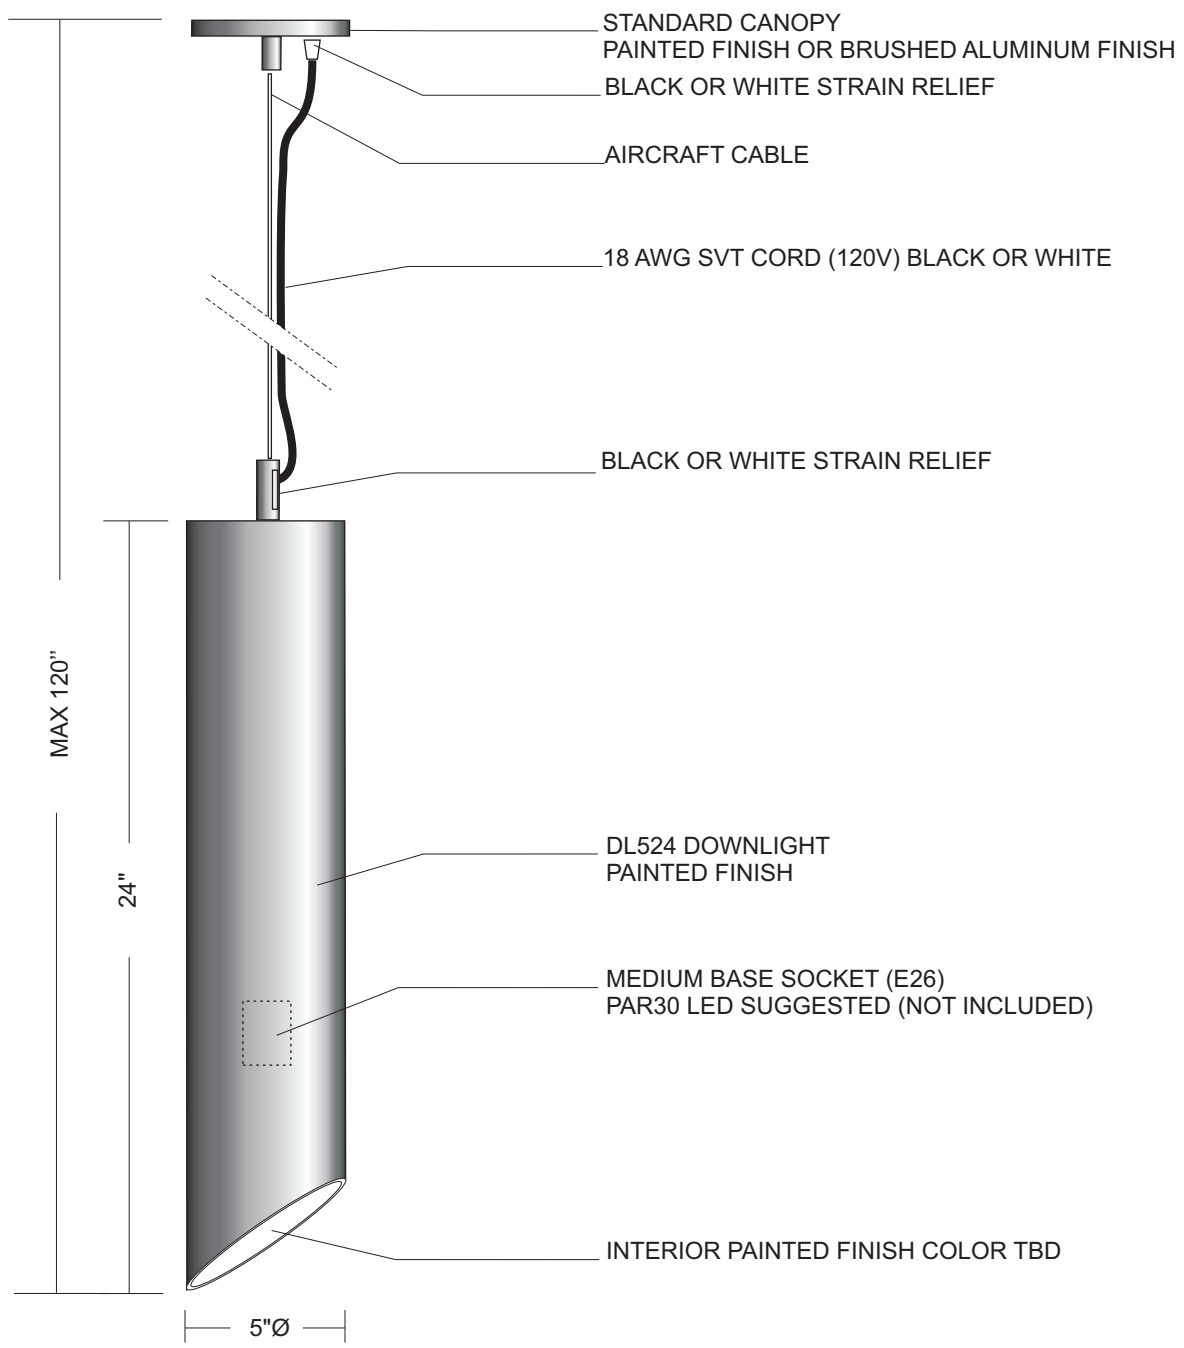

PROJET/PROJECT:	
TITRE DU DESSIN/DRAWING TITLE:	
QTÉE: / QTY:	
FORMAT/PAPER SIZE:	US LETTER
DATE:	
ÉCHELLE:/SCALE:	1:6
DESSINÉ PAR/DREW BY:	A.B.
VÉRIFIÉ PAR/VERIFIED BY:	
NOTE:	
NUMÉRO DU PRODUIT/ PART NUMBER:	
DL524-A-SVT	
LAMPOLITE 11520 Philippe Panneton Montréal, Québec, Canada. H1E 4G4 www.lampolite.ca	
TOUS LES DESSINS TECHNIQUES DEMEURENT LA PROPRIÉTÉ DE LAMPOLITE ALL DRAWINGS REMAIN THE PROPERTY OF LAMPOLITE