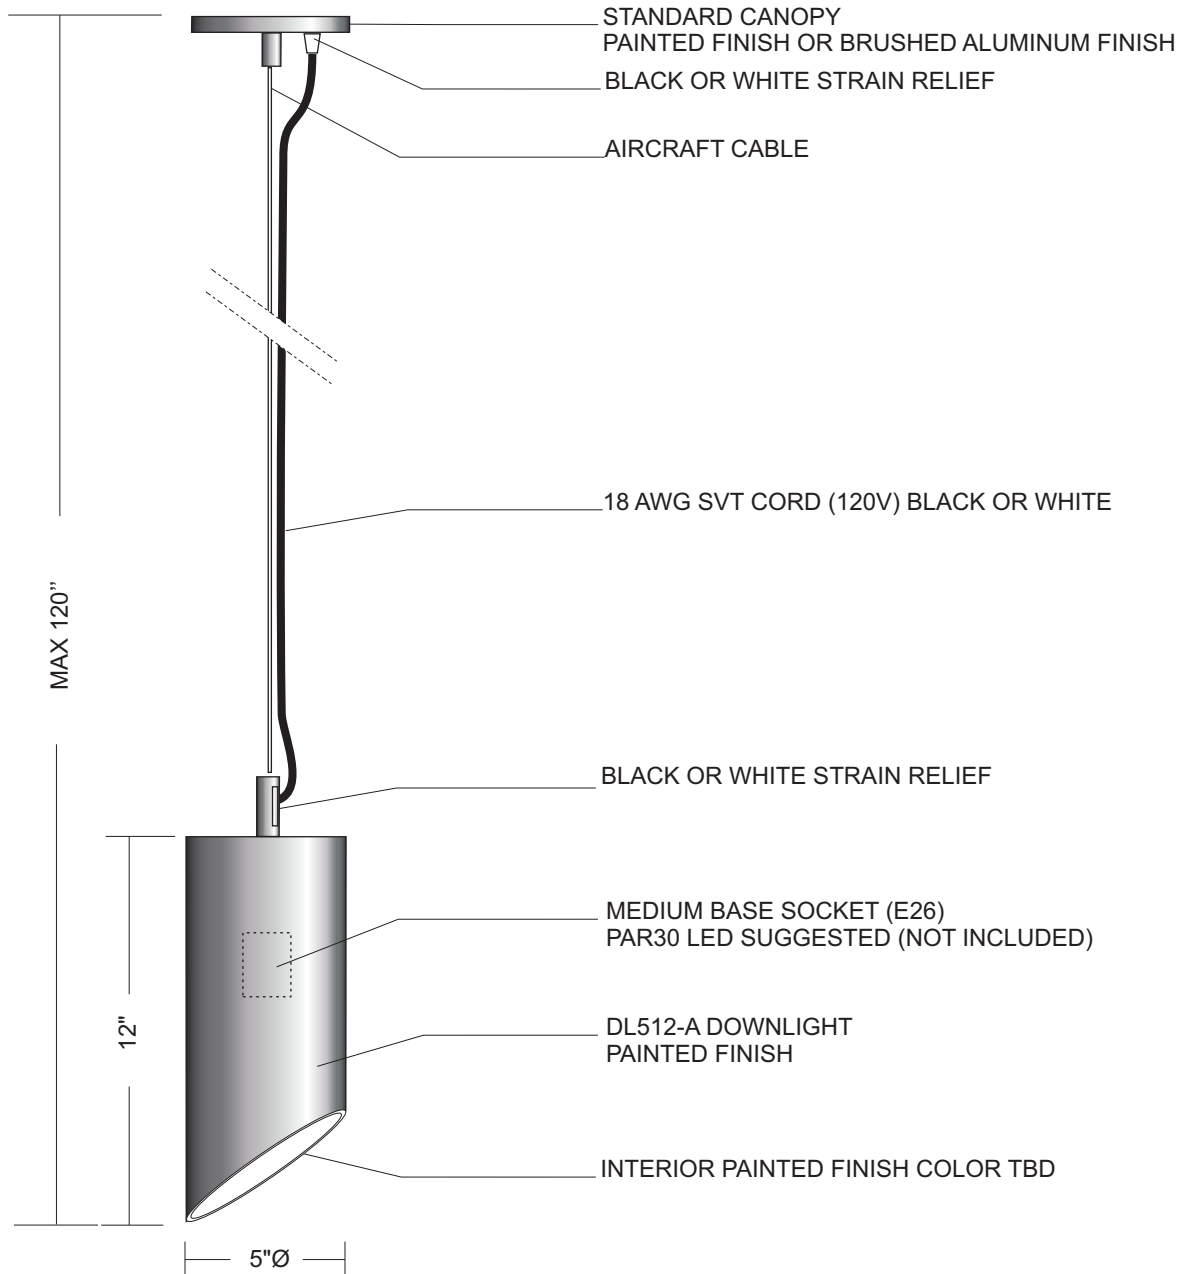

PROJET/PROJECT:	
TITRE DU DESSIN/DRAWING TITLE:	
QTÉE: / QTY:	
FORMAT/PAPER SIZE:	US LETTER
DATE:	
ÉCHELLE:/SCALE:	1:6
DESSINÉ PAR/DREW BY:	A.B.
VÉRIFIÉ PAR/VERIFIED BY:	
NOTE:	
NUMÉRO DU PRODUIT/ PART NUMBER:	
DL512-A-SVT	
LAMPOLITE 11520 Philippe Panneton Montréal, Québec, Canada, H1E 4G4 www.lampolite.ca	
TOUS LES DESSINS TECHNIQUES DEMEURENT LA PROPRIÉTÉ DE LAMPOLITE ALL DRAWINGS REMAIN THE PROPERTY OF LAMPOLITE