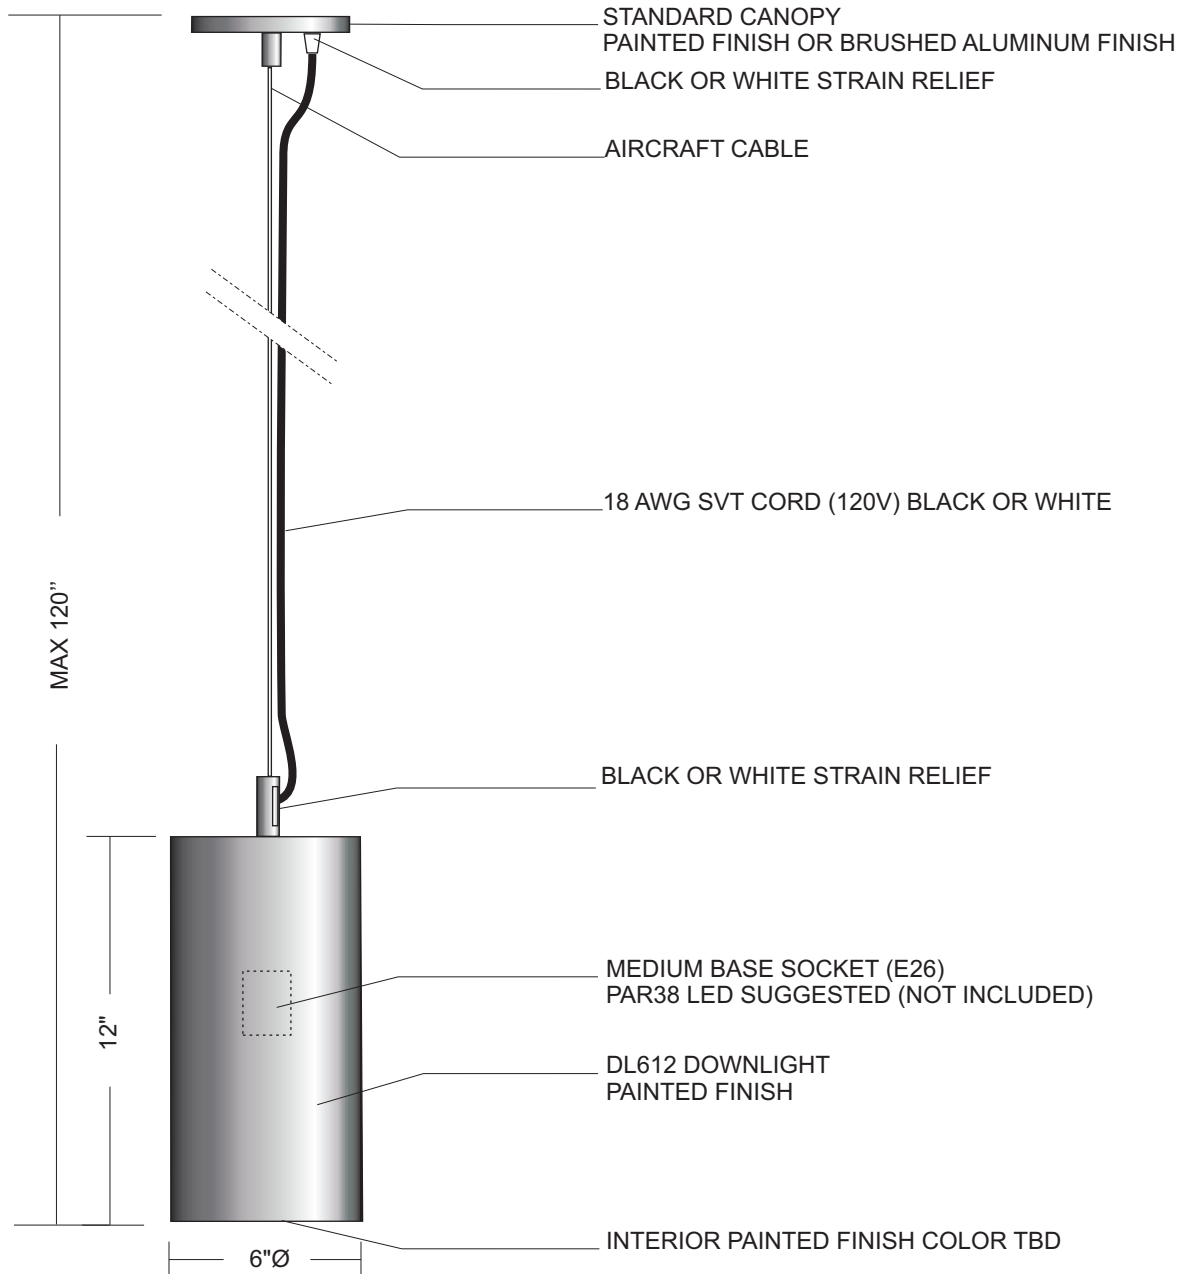

PROJET/PROJECT:	
TITRE DU DESSIN/DRAWING TITLE:	
QTÉE: / QTY:	
FORMAT/PAPER SIZE:	US LETTER
DATE:	
ÉCHELLE:/SCALE:	1:6
DESSINÉ PAR/DREW BY:	A.B.
VÉRIFIÉ PAR/VERIFIED BY:	
NOTE:	
NUMÉRO DU PRODUIT/ PART NUMBER:	
DL612-SVT	
LAMPOLITE 11520 Philippe Panneton Montréal, Québec, Canada, H1E 4G4 www.lampolite.ca	
TOUS LES DESSINS TECHNIQUES DEMEURENT LA PROPRIÉTÉ DE LAMPOLITE ALL DRAWINGS REMAIN THE PROPERTY OF LAMPOLITE