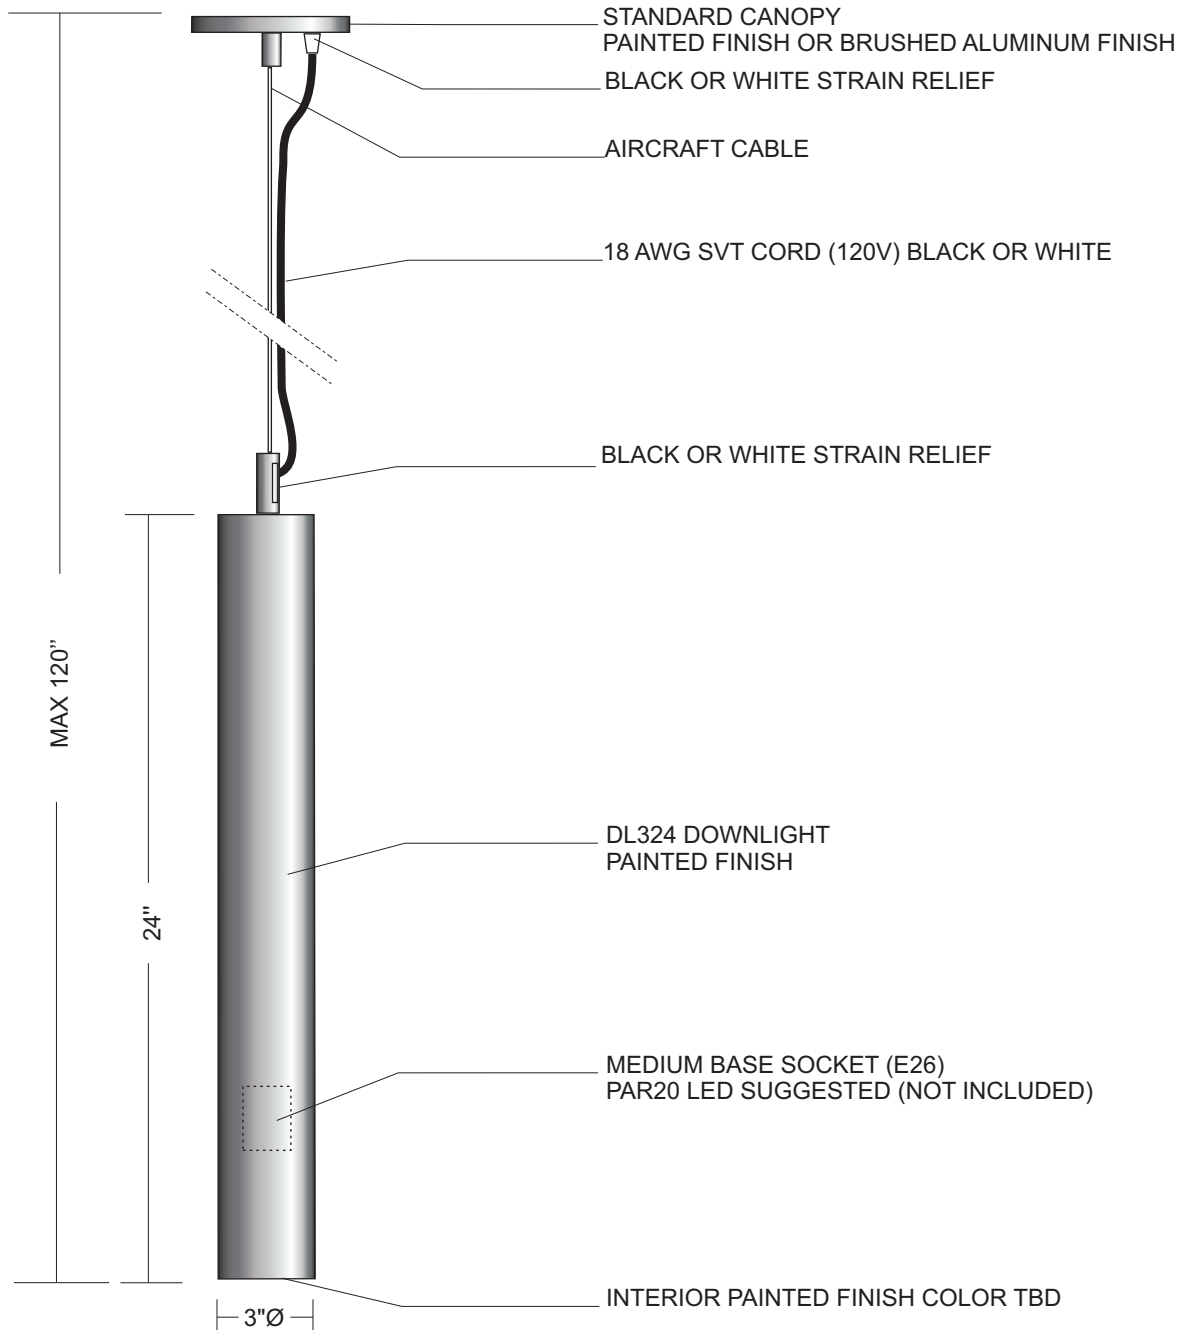

PROJET/PROJECT:	
TITRE DU DESSIN/DRAWING TITLE:	
QTÉE: / QTY:	
FORMAT/PAPER SIZE:	US LETTER
DATE:	
ÉCHELLE:/SCALE:	1:6
DESSINÉ PAR/DREW BY:	A.B.
VÉRIFIÉ PAR/VERIFIED BY:	
NOTE:	
NUMÉRO DU PRODUIT/ PART NUMBER:	
DL324-SVT	
LAMPOLITE 11520 Philippe Panneton Montréal, Québec, Canada, H1E 4G4 www.lampolite.ca	
TOUS LES DESSINS TECHNIQUES DEMEURENT LA PROPRIÉTÉ DE LAMPOLITE ALL DRAWINGS REMAIN THE PROPERTY OF LAMPOLITE