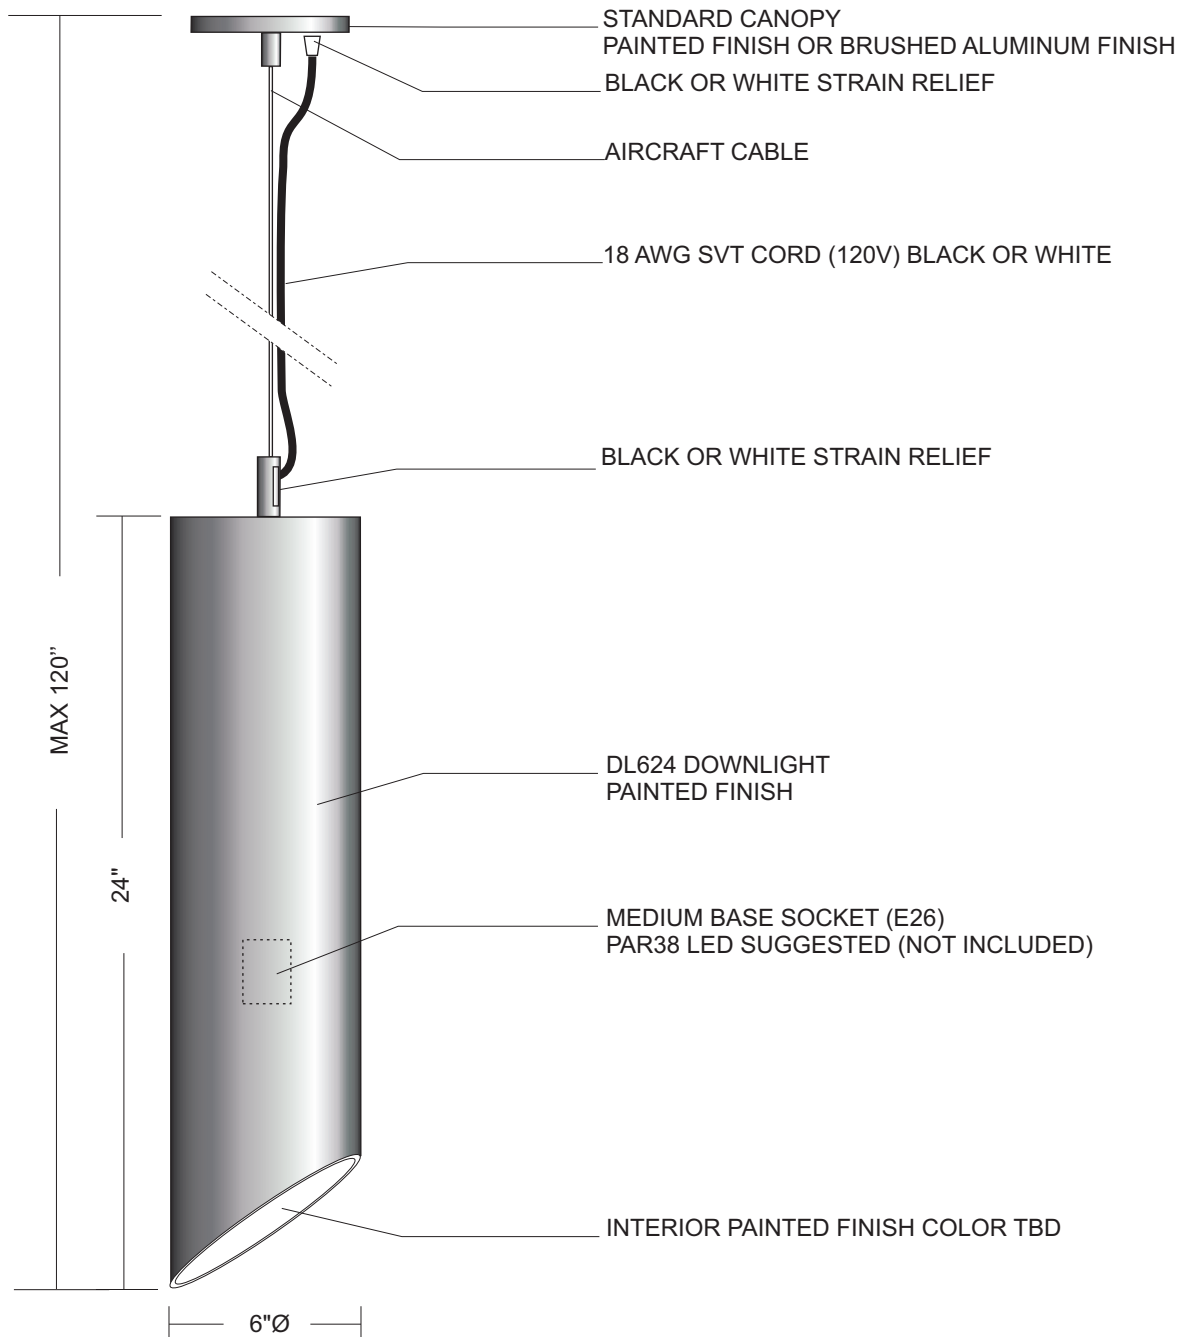

PROJET/PROJECT:	
TITRE DU DESSIN/DRAWING TITLE:	
QTEÉ: / QTY:	
FORMAT/PAPER SIZE:	US LETTER
DATE:	
ÉCHELLE:/SCALE:	1:6
DESSINÉ PAR/DREW BY:	A.B.
VÉRIFIÉ PAR/VERIFIED BY:	
NOTE:	
NUMÉRO DU PRODUIT/ PART NUMBER:	
DL624-A-SVT	
LAMPOLITE 11520 Philippe Panneton Montréal, Québec, Canada. H1E 4G4 www.lampolite.ca	
TOUS LES DESSINS TECHNIQUES DEMEURENT LA PROPRIÉTÉ DE LAMPOLITE ALL DRAWINGS REMAIN THE PROPERTY OF LAMPOLITE