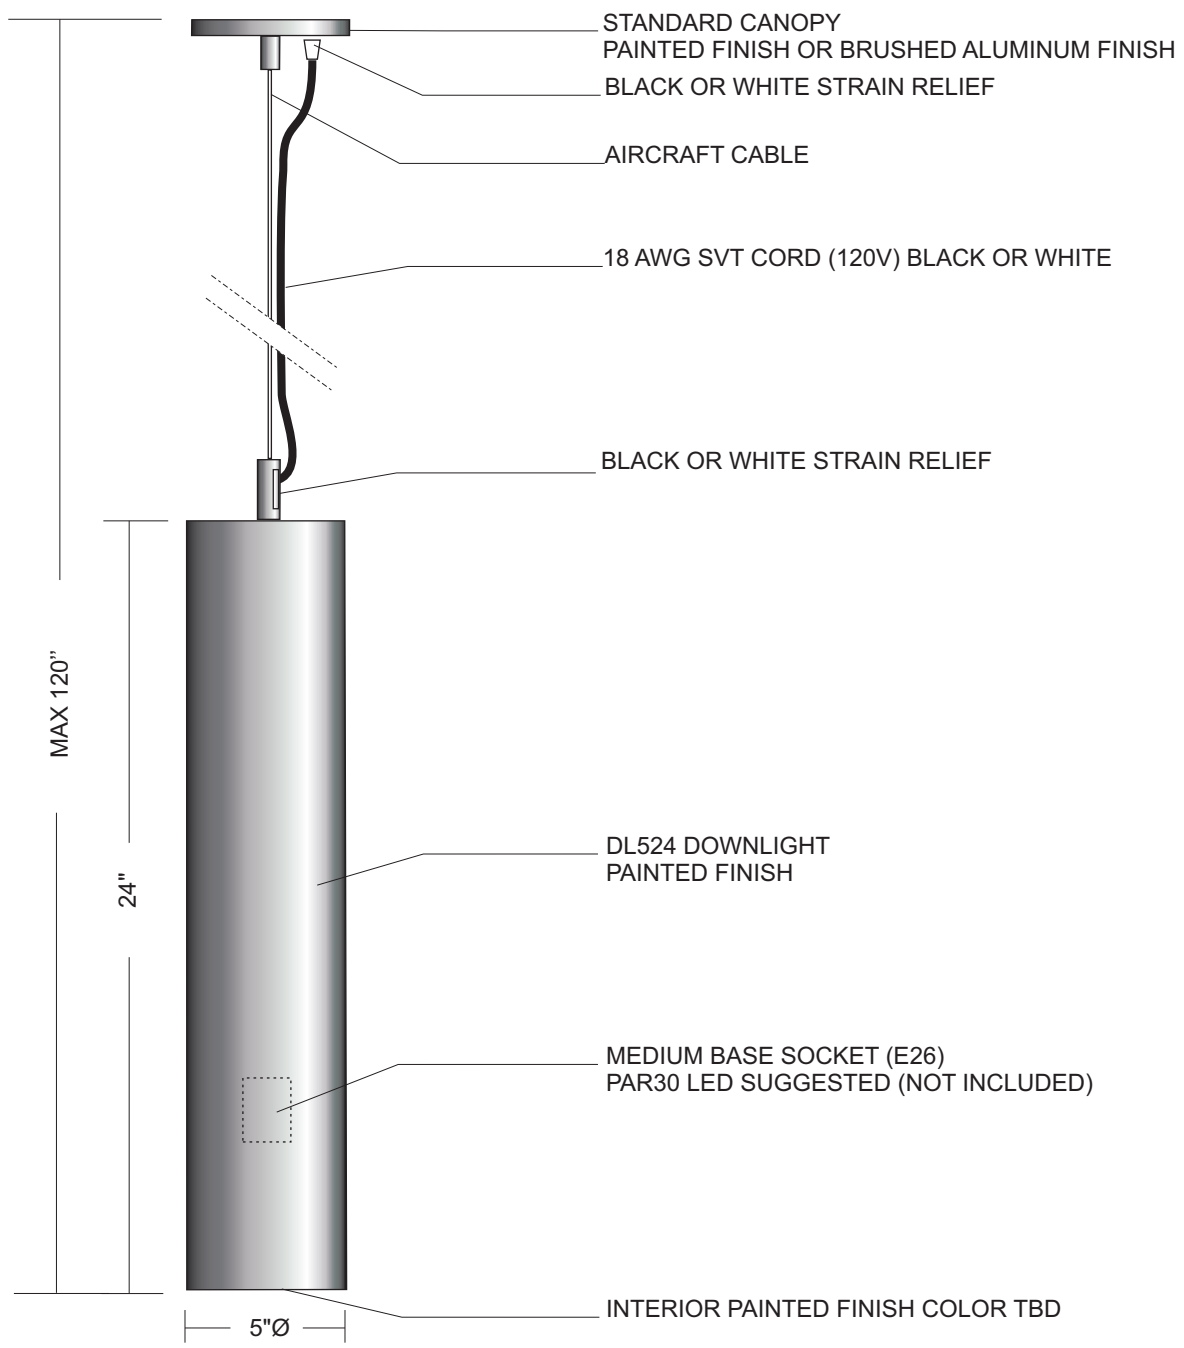

PROJET/PROJECT:	
TITRE DU DESSIN/DRAWING TITLE:	
QTÉE: / QTY:	
FORMAT/PAPER SIZE:	US LETTER
DATE:	
ÉCHELLE:/SCALE:	1:6
DESSINÉ PAR/DREW BY:	A.B.
VÉRIFIÉ PAR/VERIFIED BY:	
NOTE:	
NUMÉRO DU PRODUIT/ PART NUMBER:	
DL524-SVT	
LAMPOLITE 11520 Philippe Panneton Montréal, Québec, Canada, H1E 4G4 www.lampolite.ca	
TOUS LES DESSINS TECHNIQUES DEMEURENT LA PROPRIÉTÉ DE LAMPOLITE ALL DRAWINGS REMAIN THE PROPERTY OF LAMPOLITE