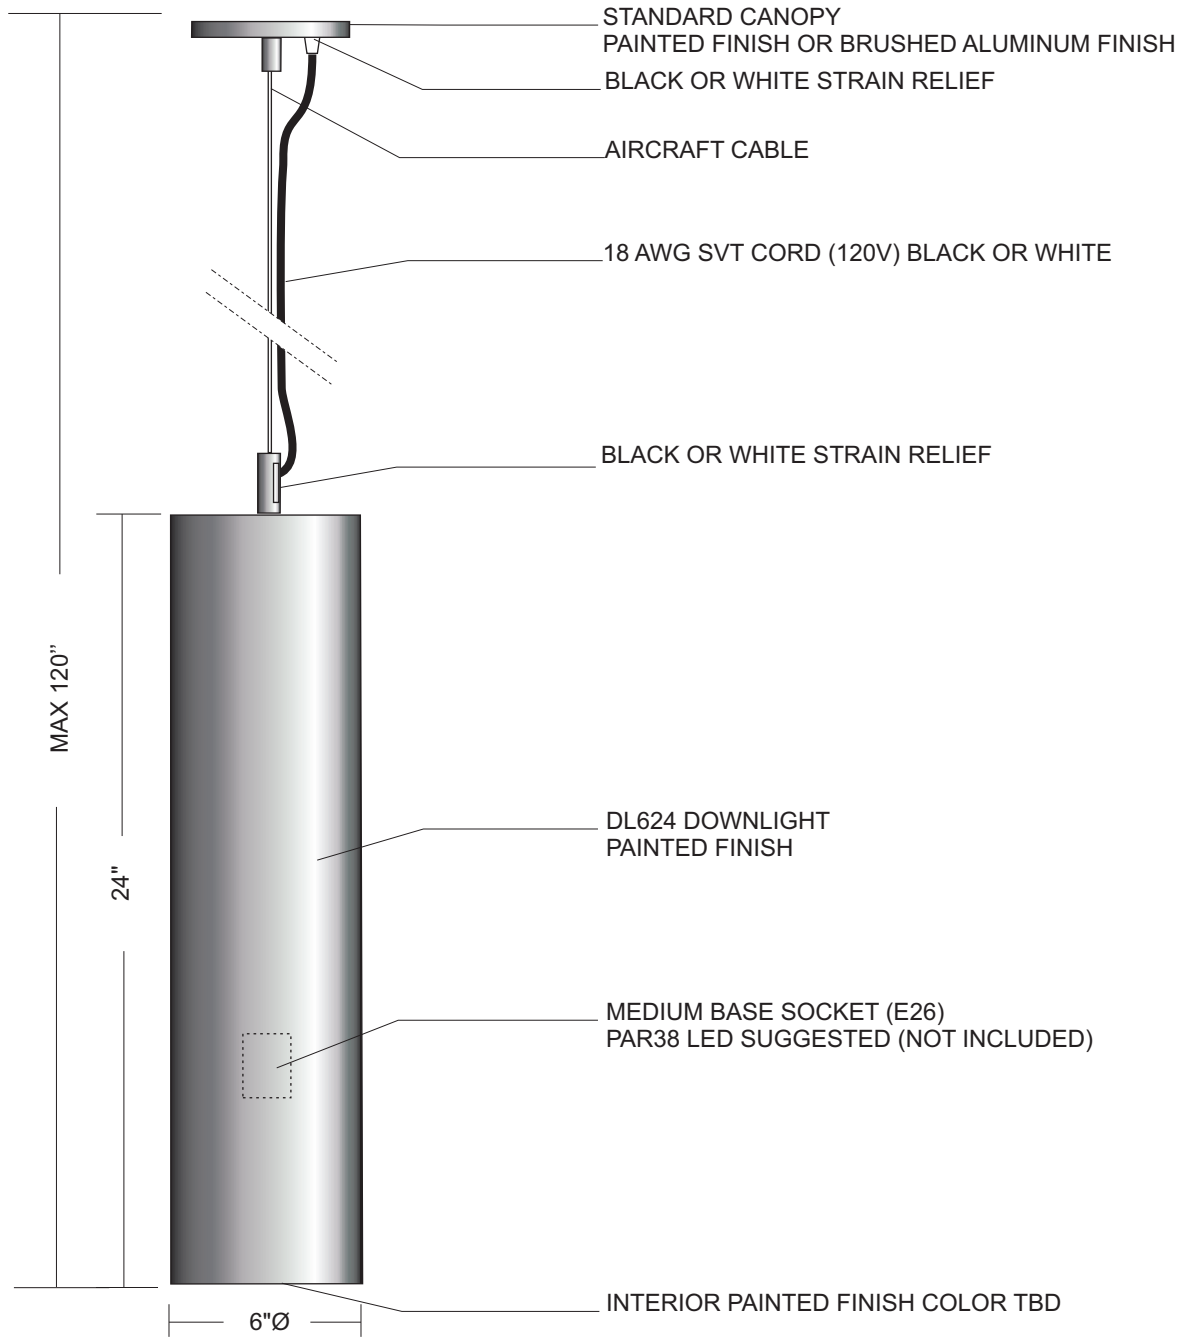

PROJET/PROJECT:	
TITRE DU DESSIN/DRAWING TITLE:	
QTÉE: / QTY:	
FORMAT/PAPER SIZE:	US LETTER
DATE:	
ÉCHELLE:/SCALE:	1:6
DESSINÉ PAR/DREW BY:	A.B.
VÉRIFIÉ PAR/VERIFIED BY:	
NOTE:	
NUMÉRO DU PRODUIT/ PART NUMBER:	
DL624-SVT	
LAMPOLITE 11520 Philippe Panneton Montréal, Québec, Canada. H1E 4G4 www.lampolite.ca	
TOUS LES DESSINS TECHNIQUES DEMEURENT LA PROPRIÉTÉ DE LAMPOLITE ALL DRAWINGS REMAIN THE PROPERTY OF LAMPOLITE