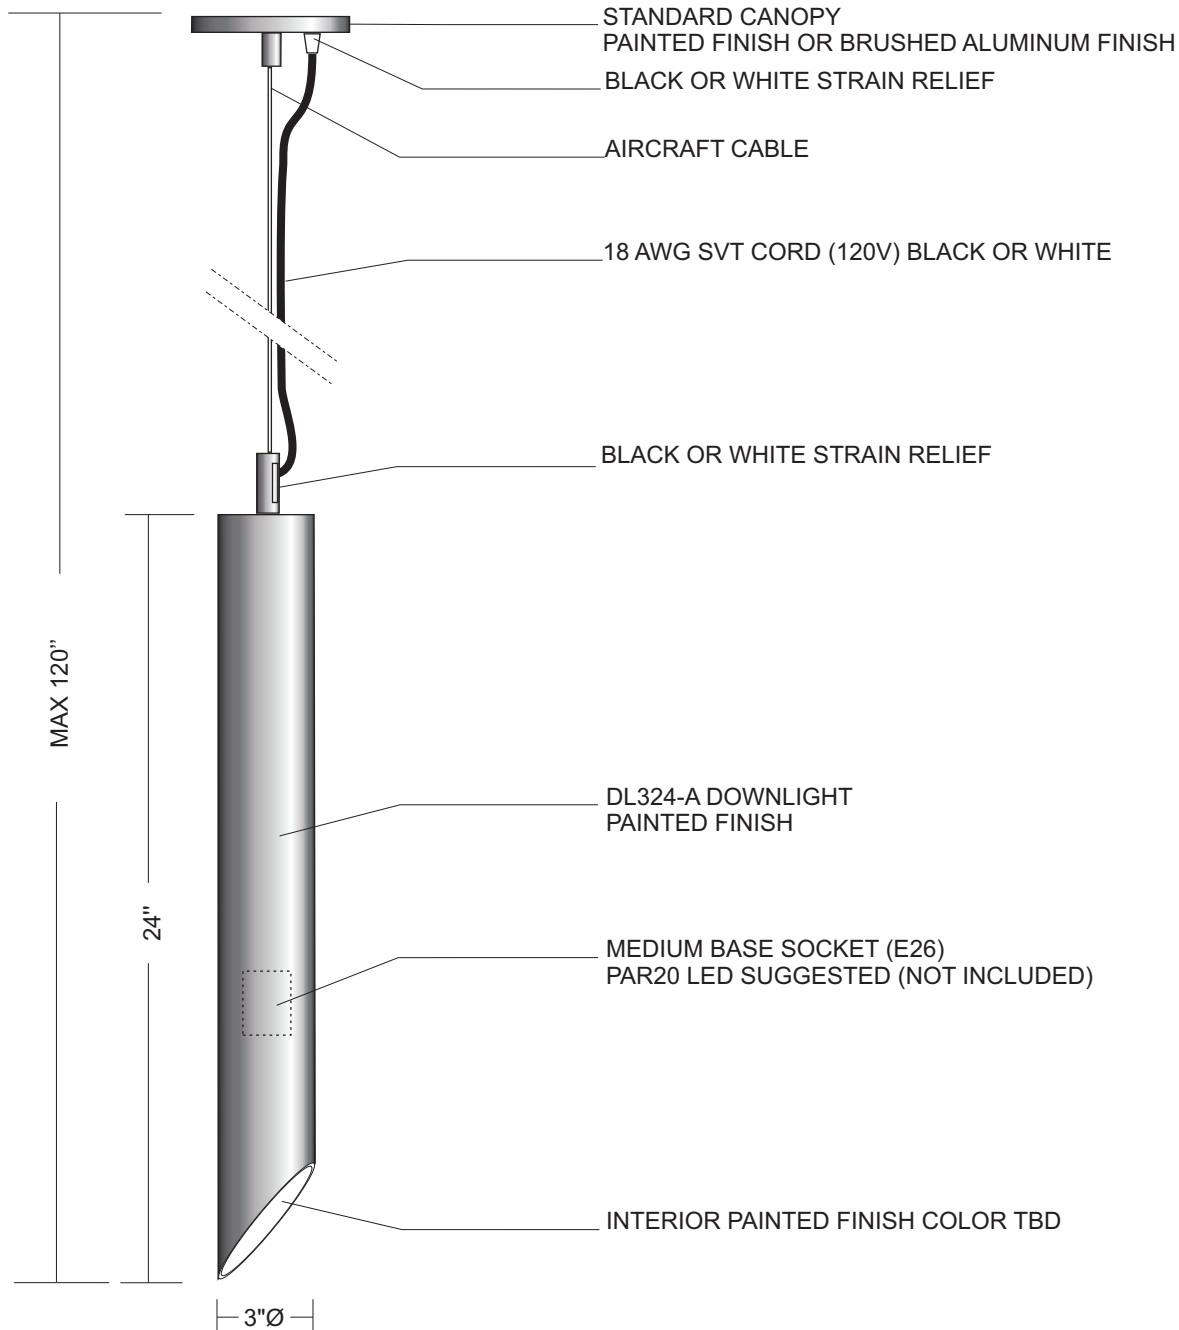

PROJET/PROJECT:	
TITRE DU DESSIN/DRAWING TITLE:	
QTÉE: / QTY:	
FORMAT/PAPER SIZE:	US LETTER
DATE:	
ÉCHELLE:/SCALE:	1:6
DESSINÉ PAR/DREW BY:	A.B.
VÉRIFIÉ PAR/VERIFIED BY:	
NOTE:	
NUMÉRO DU PRODUIT/ PART NUMBER:	
DL324-A-SVT	
LAMPOLITE 11520 Philippe Panneton Montréal, Québec, Canada, H1E 4G4 www.lampolite.ca	
TOUS LES DESSINS TECHNIQUES DEMEURENT LA PROPRIÉTÉ DE LAMPOLITE ALL DRAWINGS REMAIN THE PROPERTY OF LAMPOLITE