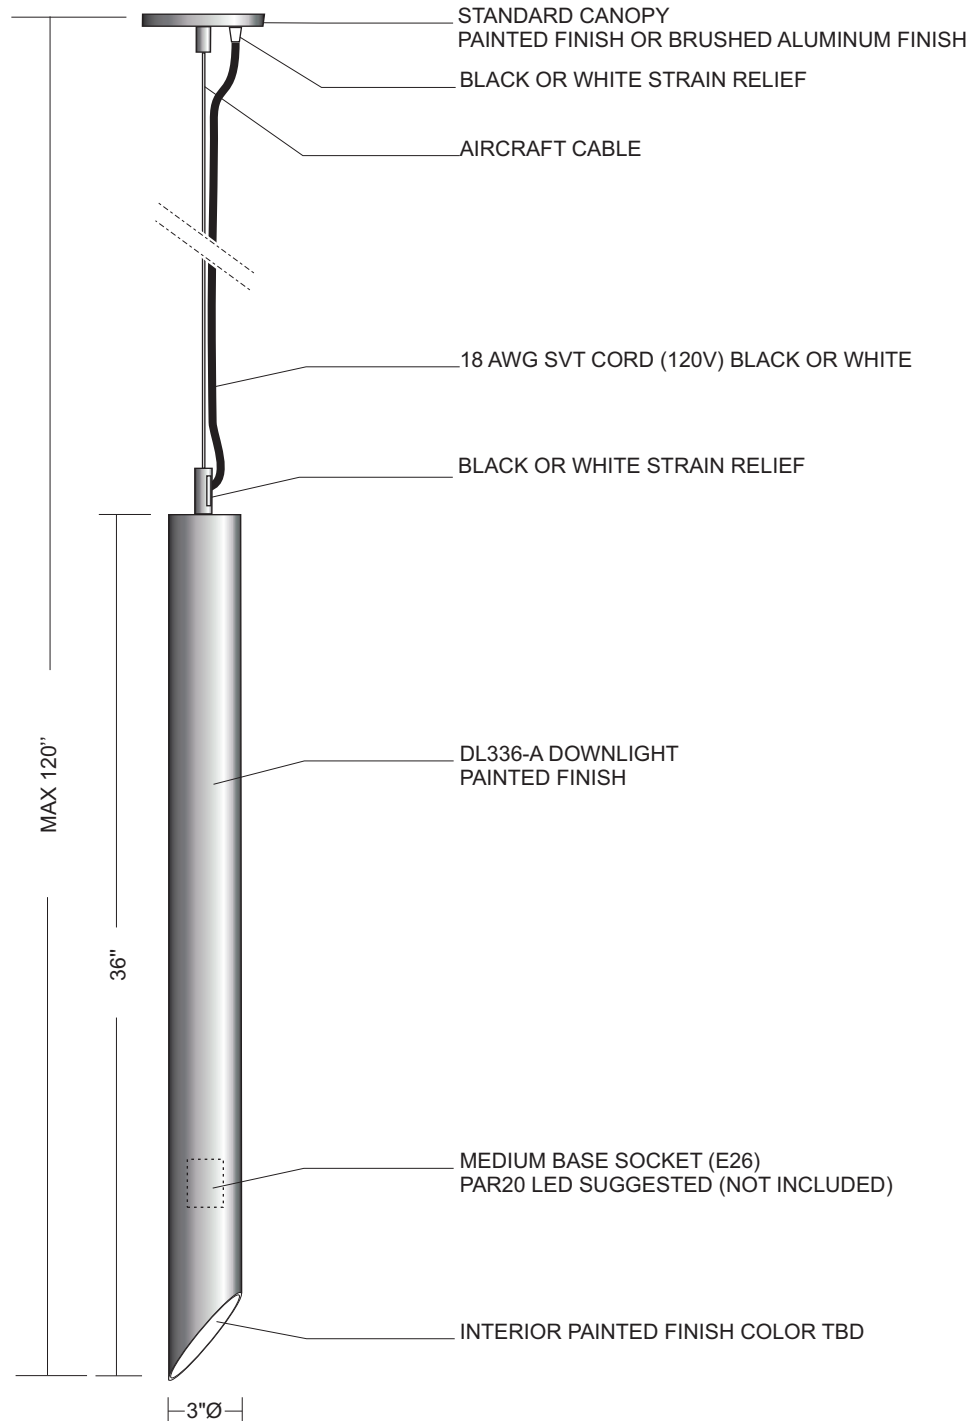

PROJET/PROJECT:	
TITRE DU DESSIN/DRAWING TITLE:	
QTEÉ: / QTY:	
FORMAT/PAPER SIZE:	US LETTER
DATE:	
ÉCHELLE:/SCALE:	1:8
DESSINÉ PAR/DREW BY:	A.B.
VÉRIFIÉ PAR/VERIFIED BY:	
NOTE:	
NUMÉRO DU PRODUIT/ PART NUMBER:	
DL336-A-SVT	
LAMPOLITE 11520 Philippe Panneton Montréal, Québec, Canada, H1E 4G4 www.lampolite.ca	
TOUS LES DESSINS TECHNIQUES DEMEURENT LA PROPRIÉTÉ DE LAMPOLITE ALL DRAWINGS REMAIN THE PROPERTY OF LAMPOLITE