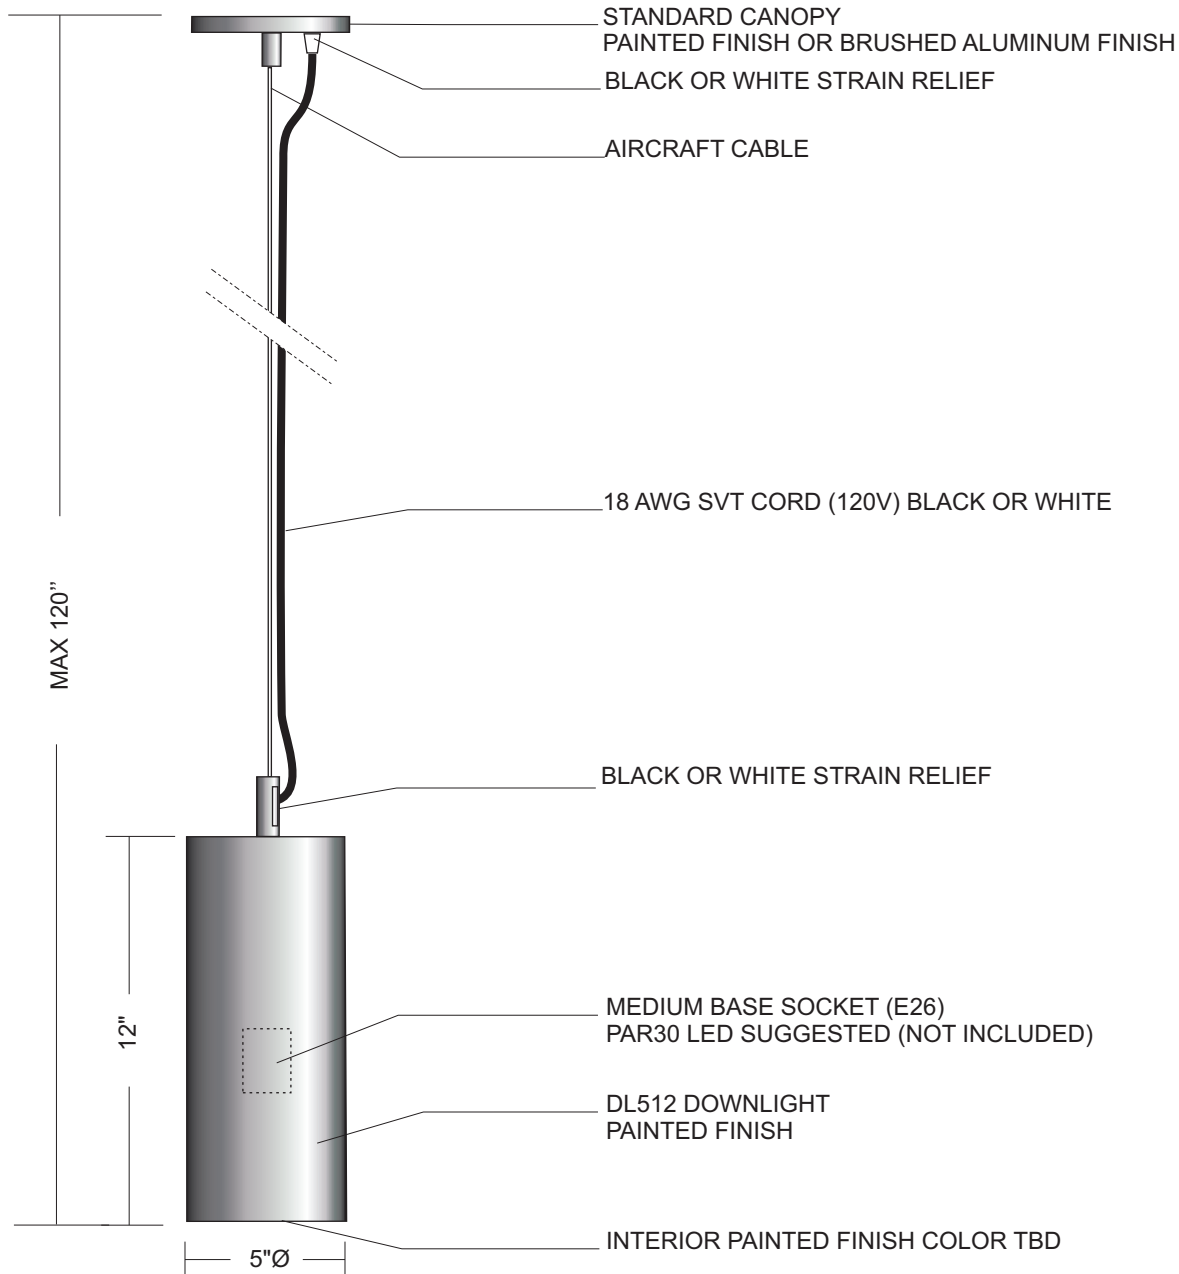

PROJET/PROJECT:	
TITRE DU DESSIN/DRAWING TITLE:	
QTÉE: / QTY:	
FORMAT/PAPER SIZE:	US LETTER
DATE:	
ÉCHELLE:/SCALE:	1:6
DESSINÉ PAR/DREW BY:	A.B.
VÉRIFIÉ PAR/VERIFIED BY:	
NOTE:	
NUMÉRO DU PRODUIT/ PART NUMBER:	
DL512-SVT	
LAMPOLITE 11520 Philippe Panneton Montréal, Québec, Canada, H1E 4G4 www.lampolite.ca	
TOUS LES DESSINS TECHNIQUES DEMEURENT LA PROPRIÉTÉ DE LAMPOLITE ALL DRAWINGS REMAIN THE PROPERTY OF LAMPOLITE