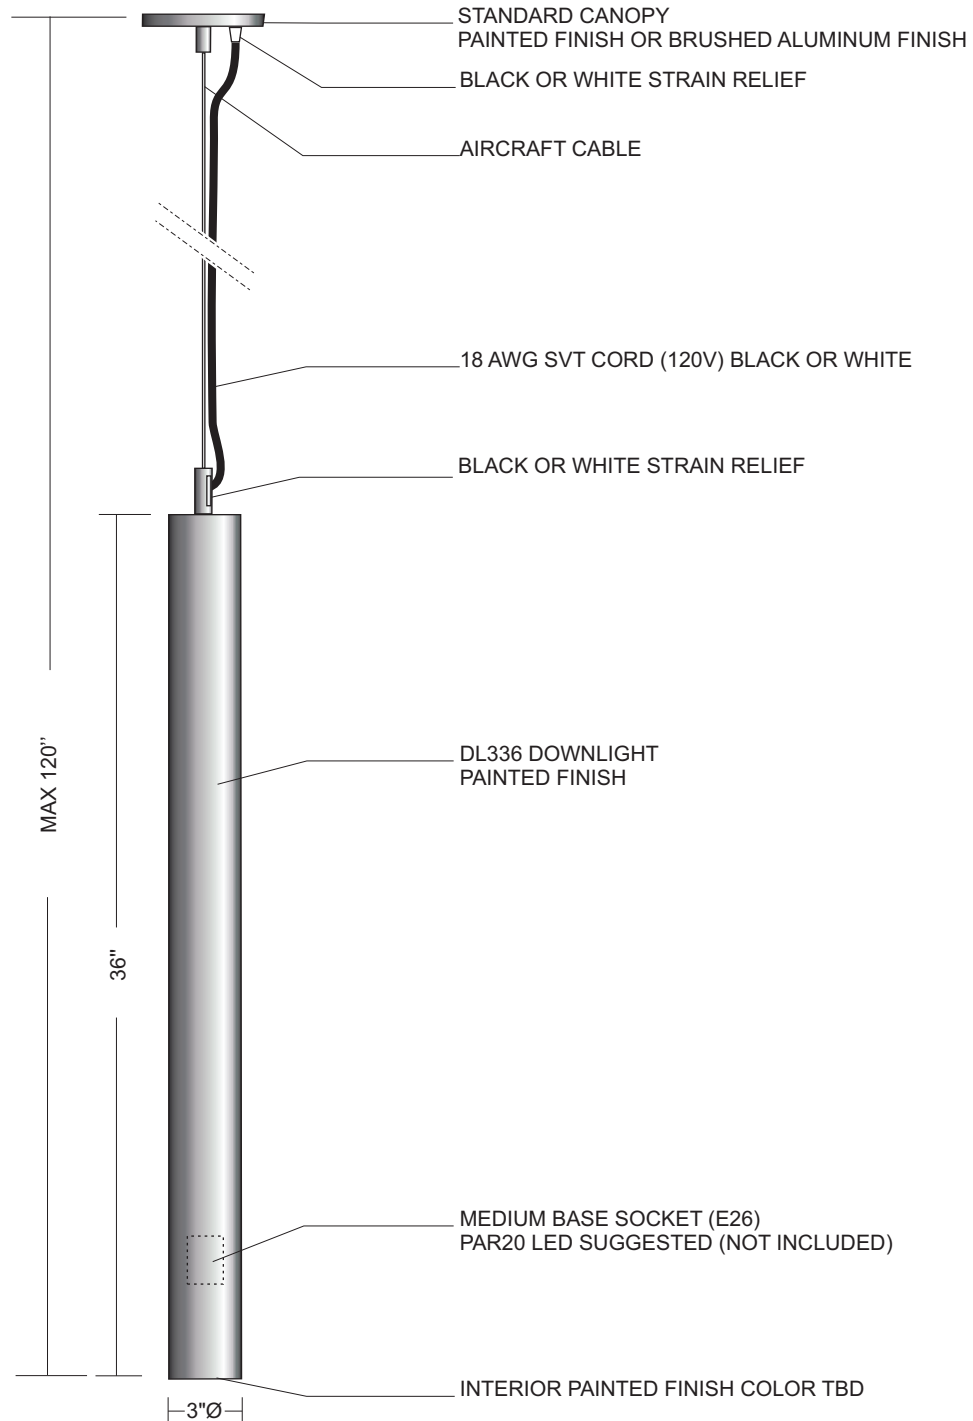

PROJET/PROJECT:	
TITRE DU DESSIN/DRAWING TITLE:	
QTEÉ: / QTY:	
FORMAT/PAPER SIZE:	US LETTER
DATE:	
ÉCHELLE/SCALE:	1:8
DESSINÉ PAR/DREW BY:	A.B.
VÉRIFIÉ PAR/VERIFIED BY:	
NOTE:	
NUMÉRO DU PRODUIT/ PART NUMBER:	
DL336-SVT	
LAMPOLITE 11520 Philippe Panneton Montréal, Québec, Canada, H1E 4G4 www.lampolite.ca	
TOUS LES DESSINS TECHNIQUES DEMEURENT LA PROPRIÉTÉ DE LAMPOLITE ALL DRAWINGS REMAIN THE PROPERTY OF LAMPOLITE