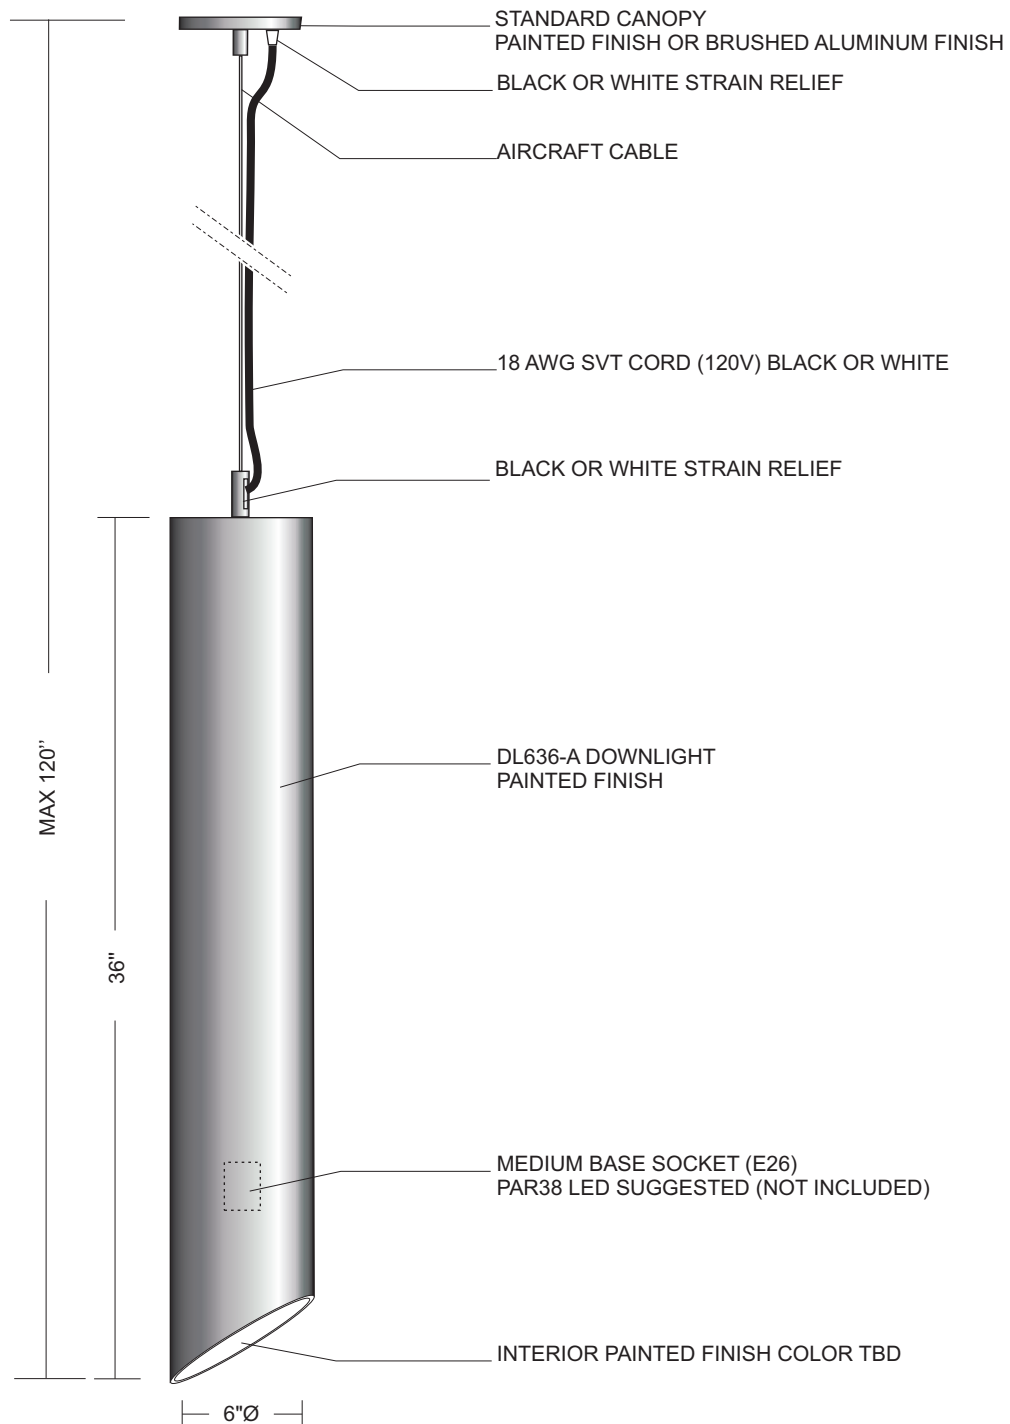

PROJET/PROJECT:	
TITRE DU DESSIN/DRAWING TITLE:	
QTÉE: / QTY:	
FORMAT/PAPER SIZE:	US LETTER
DATE:	
ÉCHELLE:/SCALE:	1:8
DESSINÉ PAR/DREW BY:	A.B.
VÉRIFIÉ PAR/VERIFIED BY:	
NOTE:	
NUMÉRO DU PRODUIT/ PART NUMBER:	
DL636-A-SVT	
LAMPOLITE 11520 Philippe Panneton Montréal, Québec, Canada, H1E 4G4 www.lampolite.ca	
TOUS LES DESSINS TECHNIQUES DEMEURENT LA PROPRIÉTÉ DE LAMPOLITE ALL DRAWINGS REMAIN THE PROPERTY OF LAMPOLITE