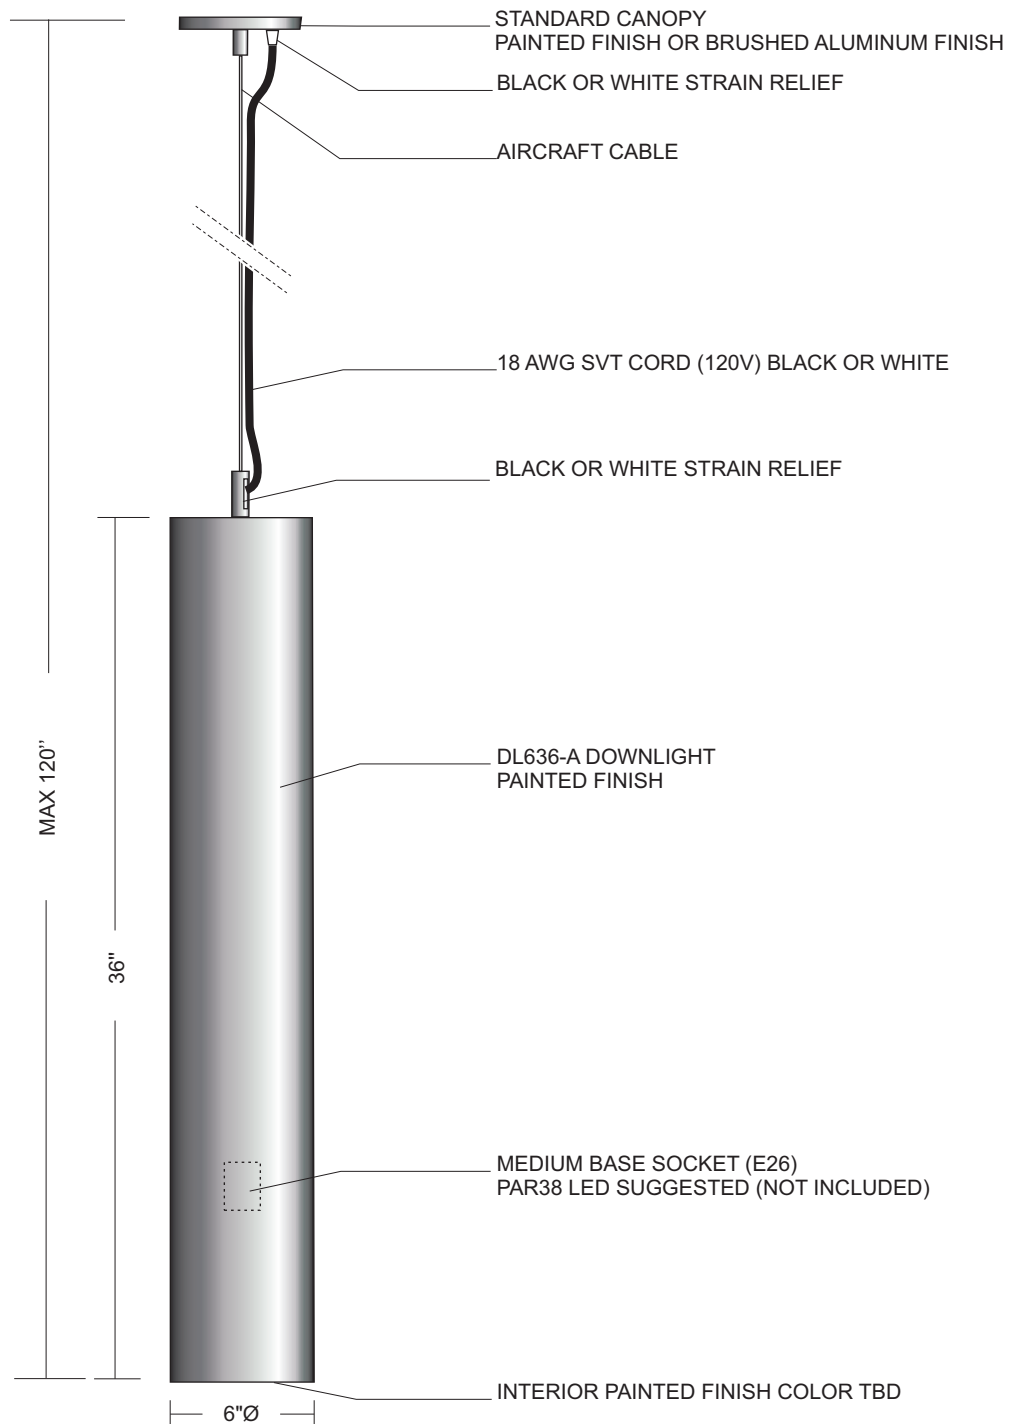

PROJET/PROJECT:	
TITRE DU DESSIN/DRAWING TITLE:	
QTÉE: / QTY:	
FORMAT/PAPER SIZE:	US LETTER
DATE:	
ÉCHELLE:/SCALE:	1:8
DESSINÉ PAR/DREW BY:	A.B.
VÉRIFIÉ PAR/VERIFIED BY:	
NOTE:	
NUMÉRO DU PRODUIT/ PART NUMBER:	
DL636-SVT	
LAMPOLITE 11520 Philippe Panneton Montréal, Québec, Canada, H1E 4G4 www.lampolite.ca	
TOUS LES DESSINS TECHNIQUES DEMEURENT LA PROPRIÉTÉ DE LAMPOLITE ALL DRAWINGS REMAIN THE PROPERTY OF LAMPOLITE