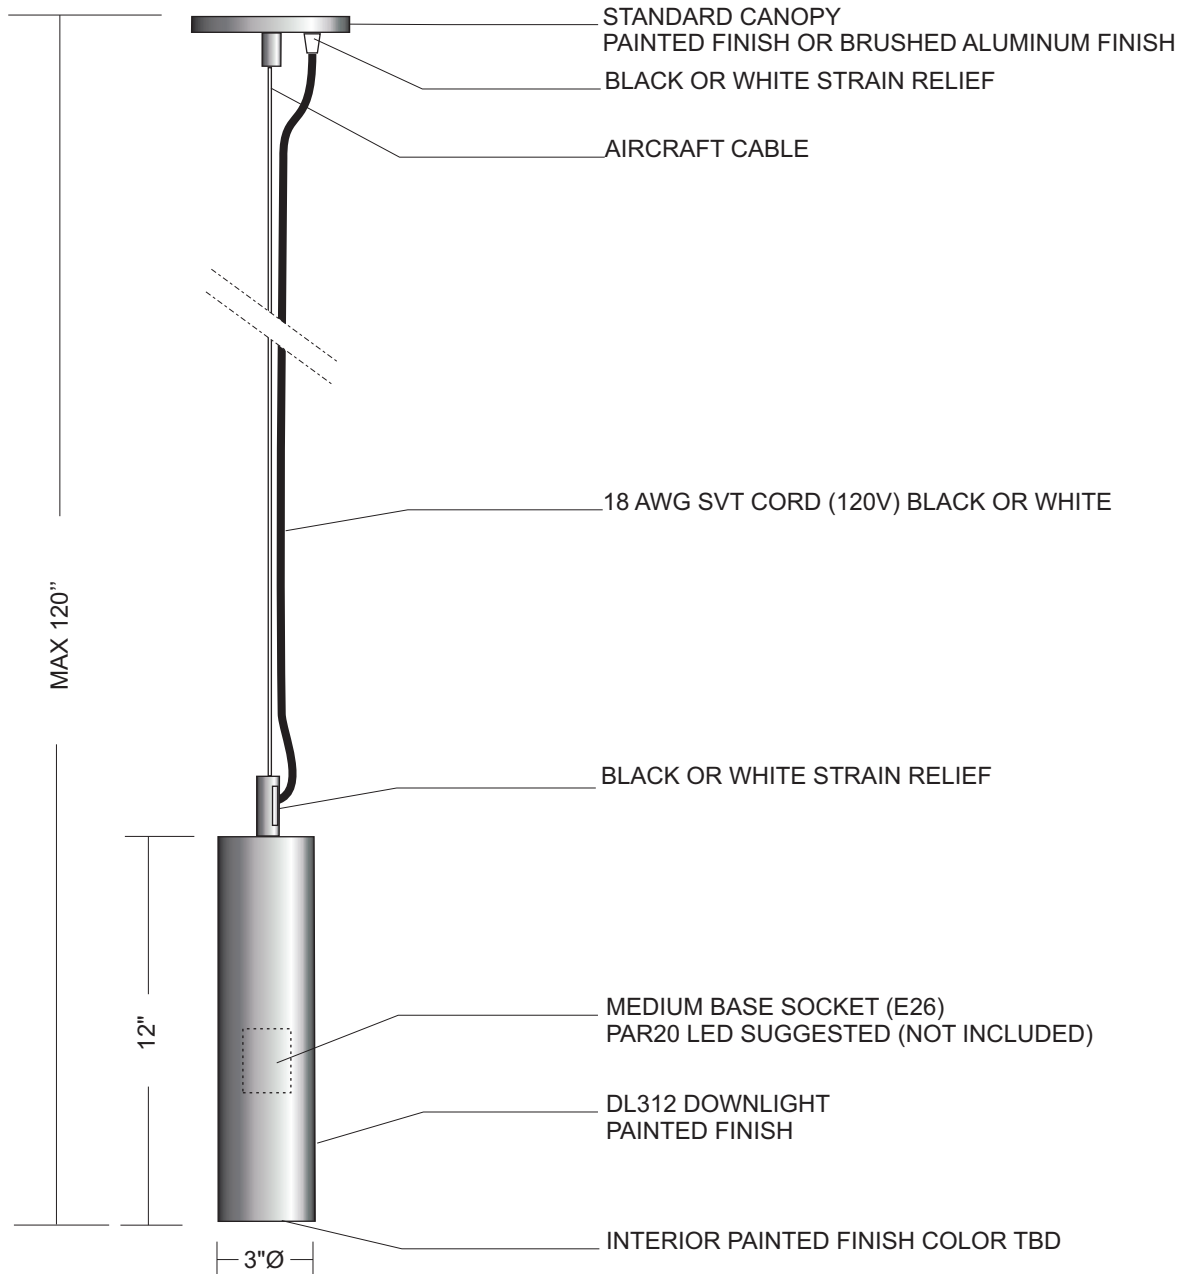

PROJET/PROJECT:	
TITRE DU DESSIN/DRAWING TITLE:	
QTÉE: / QTY:	
FORMAT/PAPER SIZE:	US LETTER
DATE:	
ÉCHELLE:/SCALE:	1:6
DESSINÉ PAR/DREW BY:	A.B.
VÉRIFIÉ PAR/VERIFIED BY:	
NOTE:	
NUMÉRO DU PRODUIT/ PART NUMBER:	
DL312-A-SVT	
LAMPOLITE 11520 Philippe Panneton Montréal, Québec, Canada, H1E 4G4 www.lampolite.ca	
<small>TOUS LES DESSINS TECHNIQUES DEMEURENT LA PROPRIÉTÉ DE LAMPOLITE ALL DRAWINGS REMAIN THE PROPERTY OF LAMPOLITE</small>	