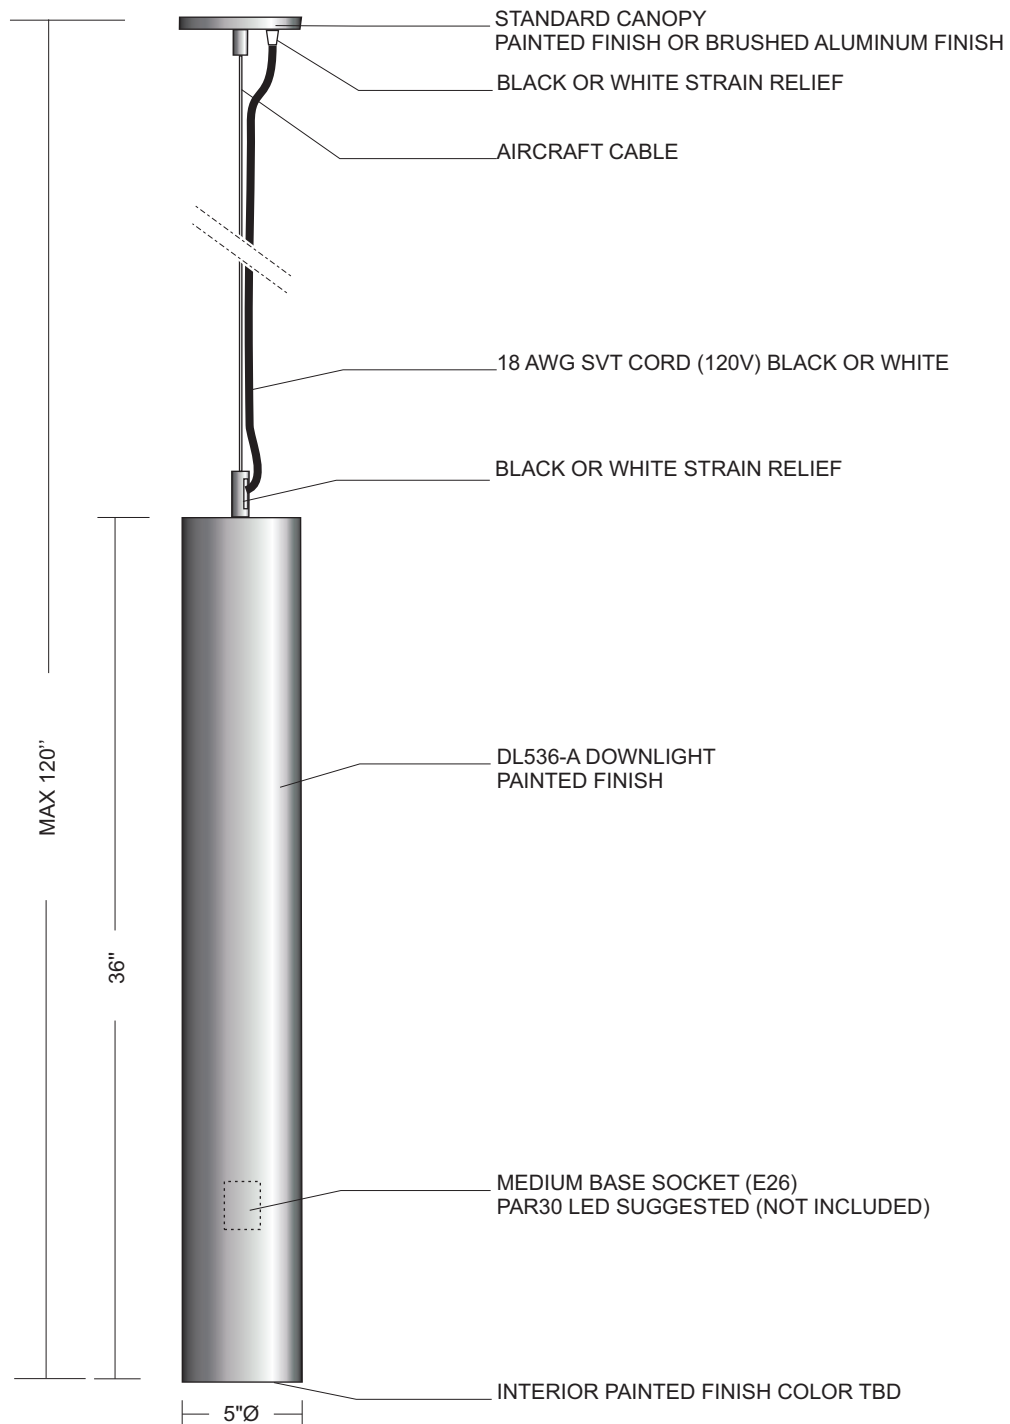

PROJET/PROJECT:	
TITRE DU DESSIN/DRAWING TITLE:	
QTÉE: / QTY:	
FORMAT/PAPER SIZE:	US LETTER
DATE:	
ÉCHELLE:/SCALE:	1:8
DESSINÉ PAR/DREW BY:	A.B.
VÉRIFIÉ PAR/VERIFIED BY:	
NOTE:	
NUMÉRO DU PRODUIT/ PART NUMBER:	
DL536-SVT	
LAMPOLITE 11520 Philippe Panneton Montréal, Québec, Canada, H1E 4G4 www.lampolite.ca	
TOUS LES DESSINS TECHNIQUES DEMEURENT LA PROPRIÉTÉ DE LAMPOLITE ALL DRAWINGS REMAIN THE PROPERTY OF LAMPOLITE