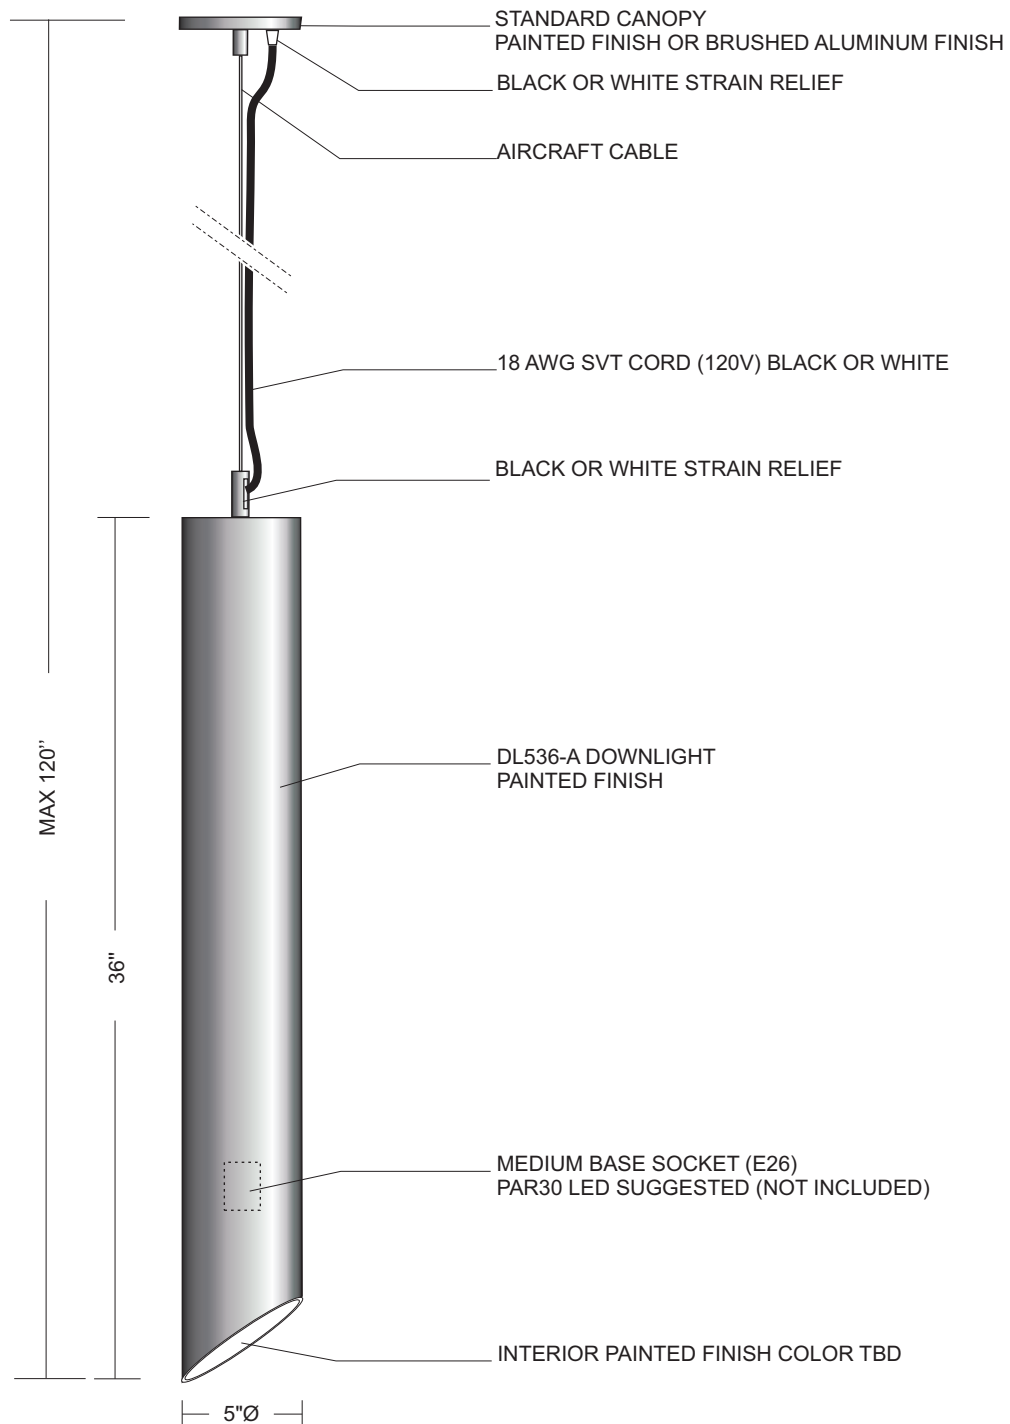

PROJET/PROJECT:	
TITRE DU DESSIN/DRAWING TITLE:	
QTÉE: / QTY:	
FORMAT/PAPER SIZE:	US LETTER
DATE:	
ÉCHELLE:/SCALE:	1:8
DESSINÉ PAR/DREW BY:	A.B.
VÉRIFIÉ PAR/VERIFIED BY:	
NOTE:	
NUMÉRO DU PRODUIT/ PART NUMBER:	
DL536-A-SVT	
LAMPOLITE 11520 Philippe Panneton Montréal, Québec, Canada, H1E 4G4 www.lampolite.ca	
TOUS LES DESSINS TECHNIQUES DEMEURENT LA PROPRIÉTÉ DE LAMPOLITE ALL DRAWINGS REMAIN THE PROPERTY OF LAMPOLITE