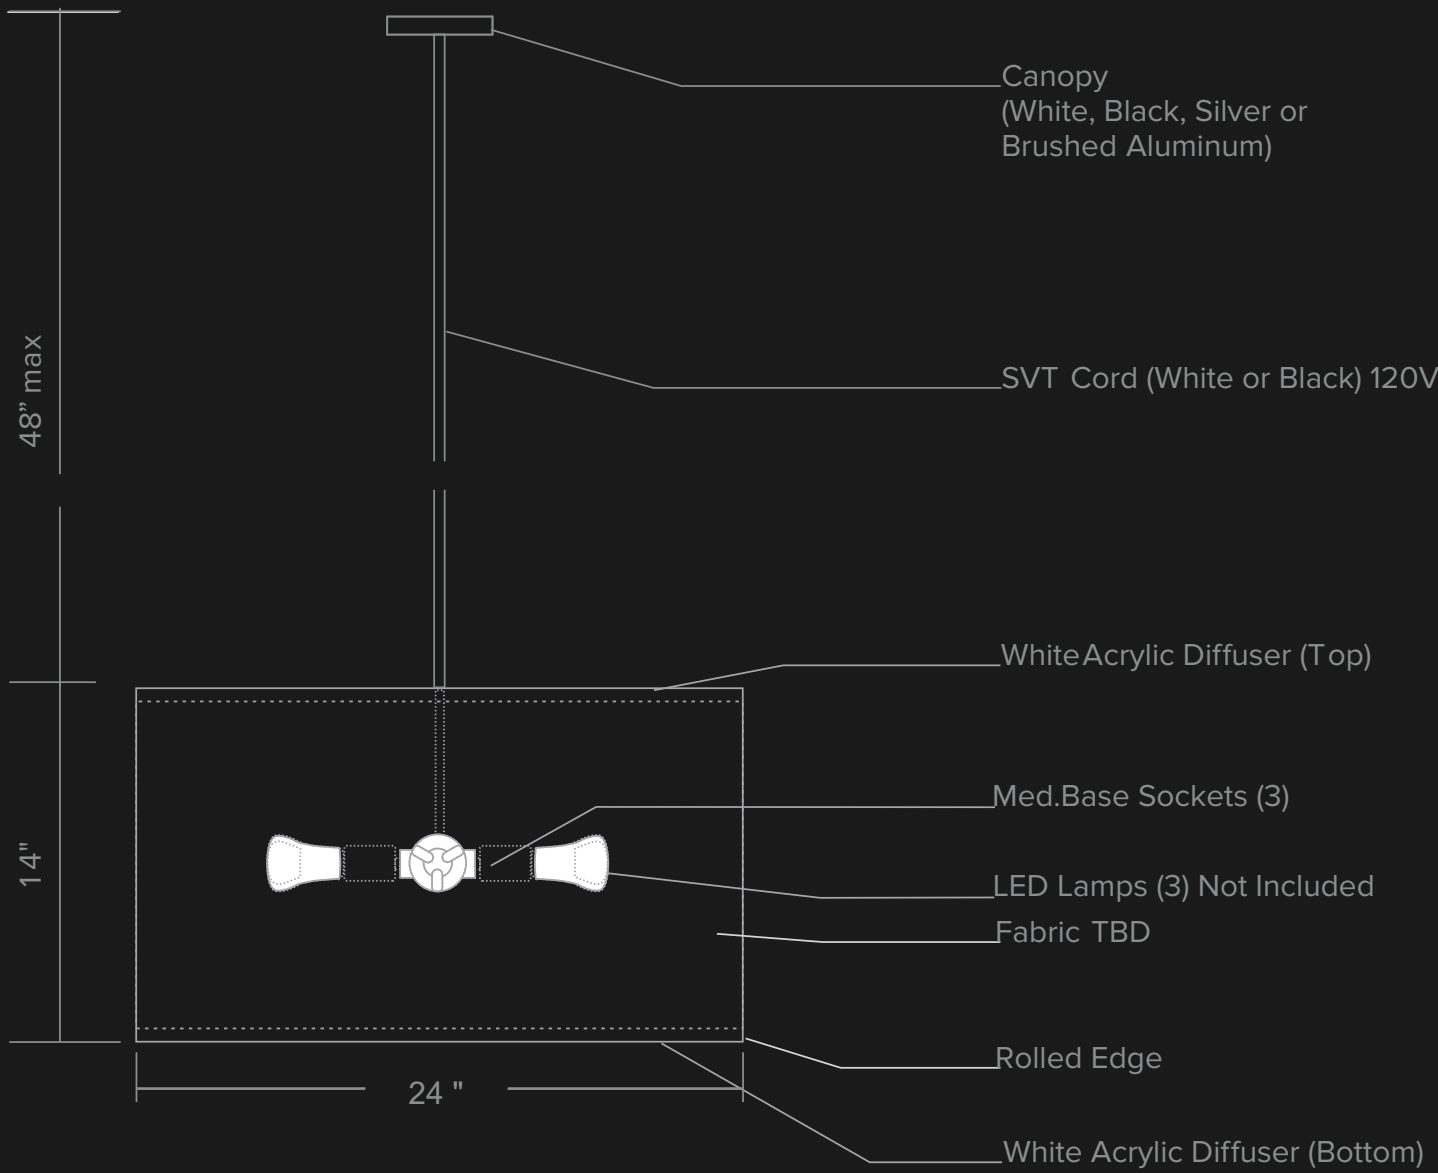

# LAMPOLITE

24 INCHES DRUM  
Incandescent or LED

Part Number/numéro de produits:  
AB-DRUM-SC-24-INC

THE FINAL PRODUCT MAY VARY SLIGHTLY  
COMPARE TO THE APPROVED TECHNICAL DRAWING

TOUS LES DESSINS DEMEURENT LA PROPRIÉTÉ DE LAMPOLITE  
ALL DRAWINGS REMAIN THE PROPERTY OF LAMPOLITE

Part Number/numéro de produits:  
AB-DRUM-ST-24-INC

THE FINAL PRODUCT MAY VARY SLIGHTLY  
COMPARE TO THE APPROVED TECHNICAL DRAWING

TOUS LES DESSINS DEMEURENT LA PROPRIÉTÉ DE LAMPOLITE  
ALL DRAWINGS REMAIN THE PROPERTY OF LAMPOLITE

Part Number/numéro de produits:  
AB-DRUM-SC-24-LED

THE FINAL PRODUCT MAY VARY SLIGHTLY  
COMPARE TO THE APPROVED TECHNICAL DRAWING

TOUS LES DESSINS DEMEURENT LA PROPRIÉTÉ DE LAMPOLITE  
ALL DRAWINGS REMAIN THE PROPERTY OF LAMPOLITE