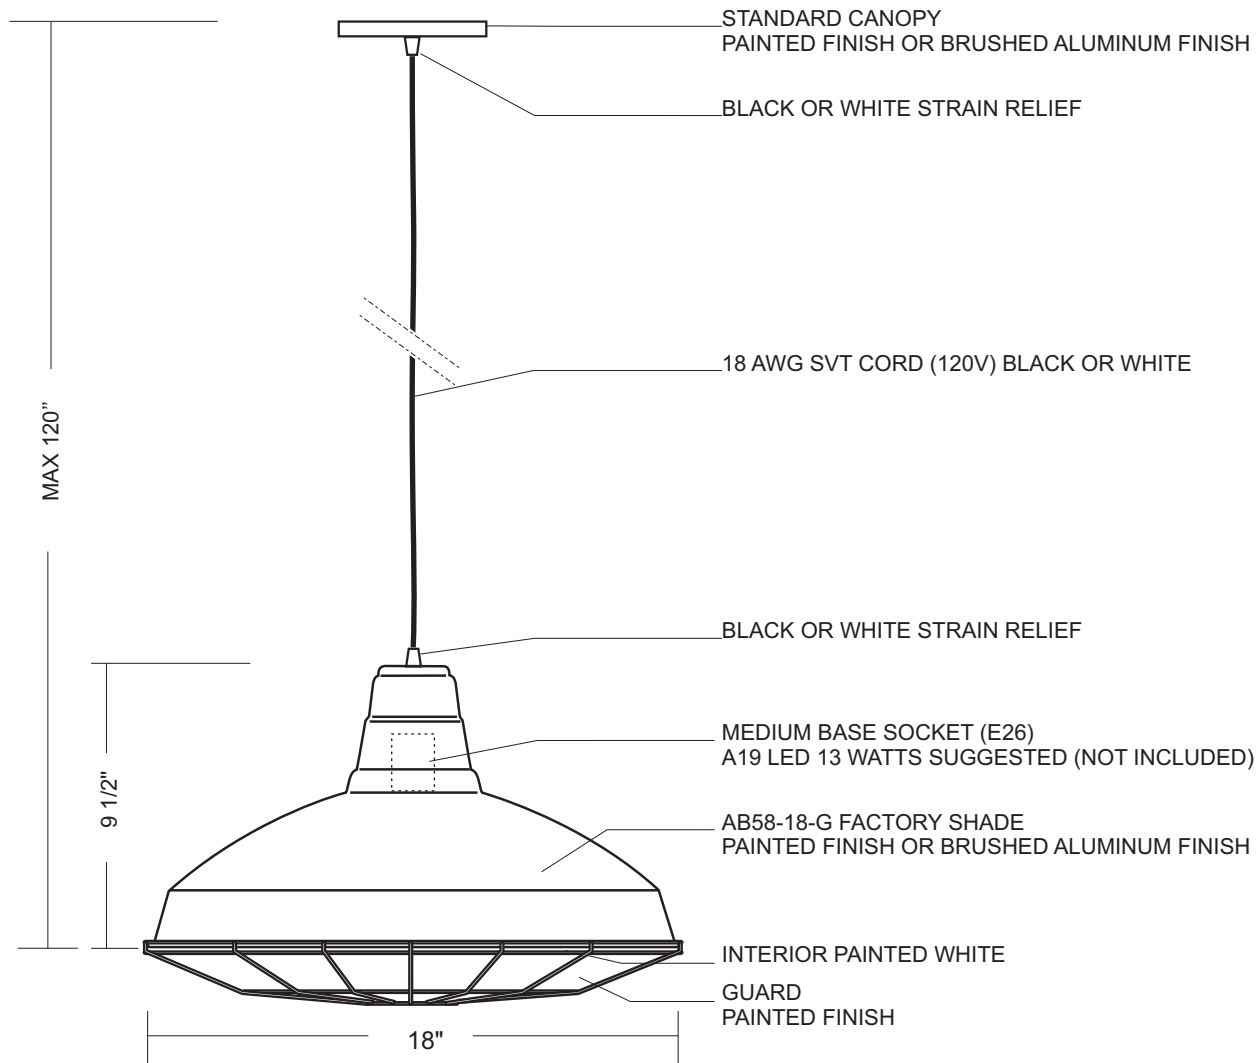

Part number/Numéro de produit:

**AB58-18-SVT**

THE FINAL PRODUCT MAY VARY SLIGHTLY  
COMPARE TO THE APPROVED TECHNICAL DRAWING

TOUS LES DESSINS TECHNIQUES DEMEURENT LA PROPRIÉTÉ DE LAMPOLITE  
ALL DRAWINGS REMAIN THE PROPERTY OF LAMPOLITE

Part number/Numéro de produit:

**AB58-18-G-SVT**

THE FINAL PRODUCT MAY VARY SLIGHTLY  
COMPARE TO THE APPROVED TECHNICAL DRAWING

TOUS LES DESSINS TECHNIQUES DEMEURENT LA PROPRIÉTÉ DE LAMPOLITE  
ALL DRAWINGS REMAIN THE PROPERTY OF LAMPOLITE