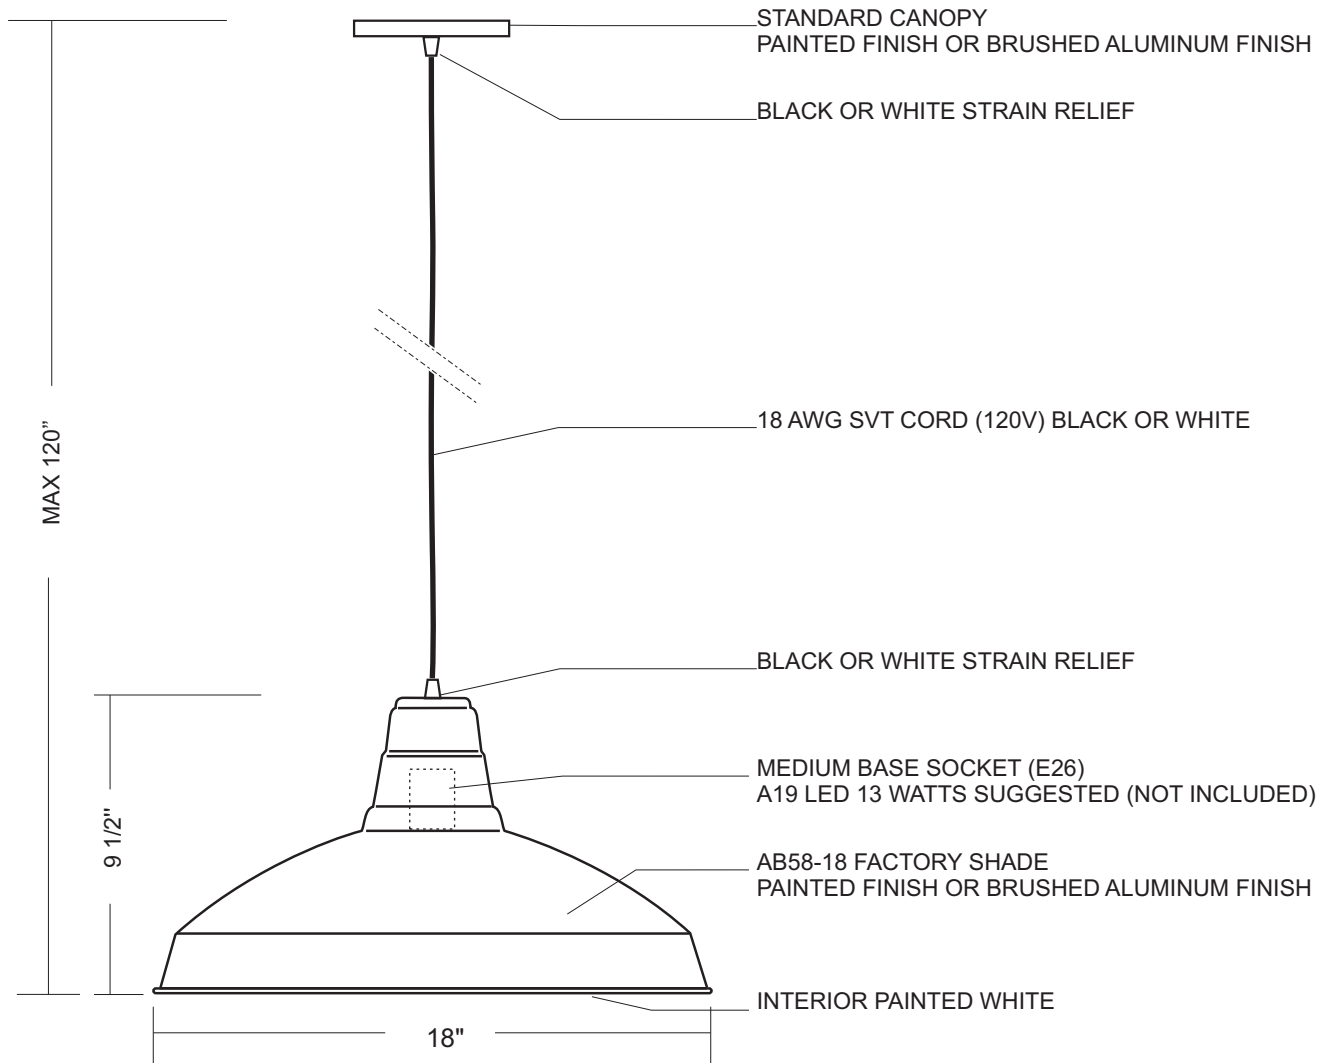

Part number/Numéro de produit:

**AB58-18-SVT**

THE FINAL PRODUCT MAY VARY SLIGHTLY  
COMPARE TO THE APPROVED TECHNICAL DRAWING

TOUS LES DESSINS TECHNIQUES DEMEURENT LA PROPRIÉTÉ DE LAMPOLITE  
ALL DRAWINGS REMAIN THE PROPERTY OF LAMPOLITE

Part number/Numéro de produit:

**AB58-18-G-SVT**

THE FINAL PRODUCT MAY VARY SLIGHTLY  
COMPARE TO THE APPROVED TECHNICAL DRAWING

TOUS LES DESSINS TECHNIQUES DEMEURENT LA PROPRIÉTÉ DE LAMPOLITE  
ALL DRAWINGS REMAIN THE PROPERTY OF LAMPOLITE