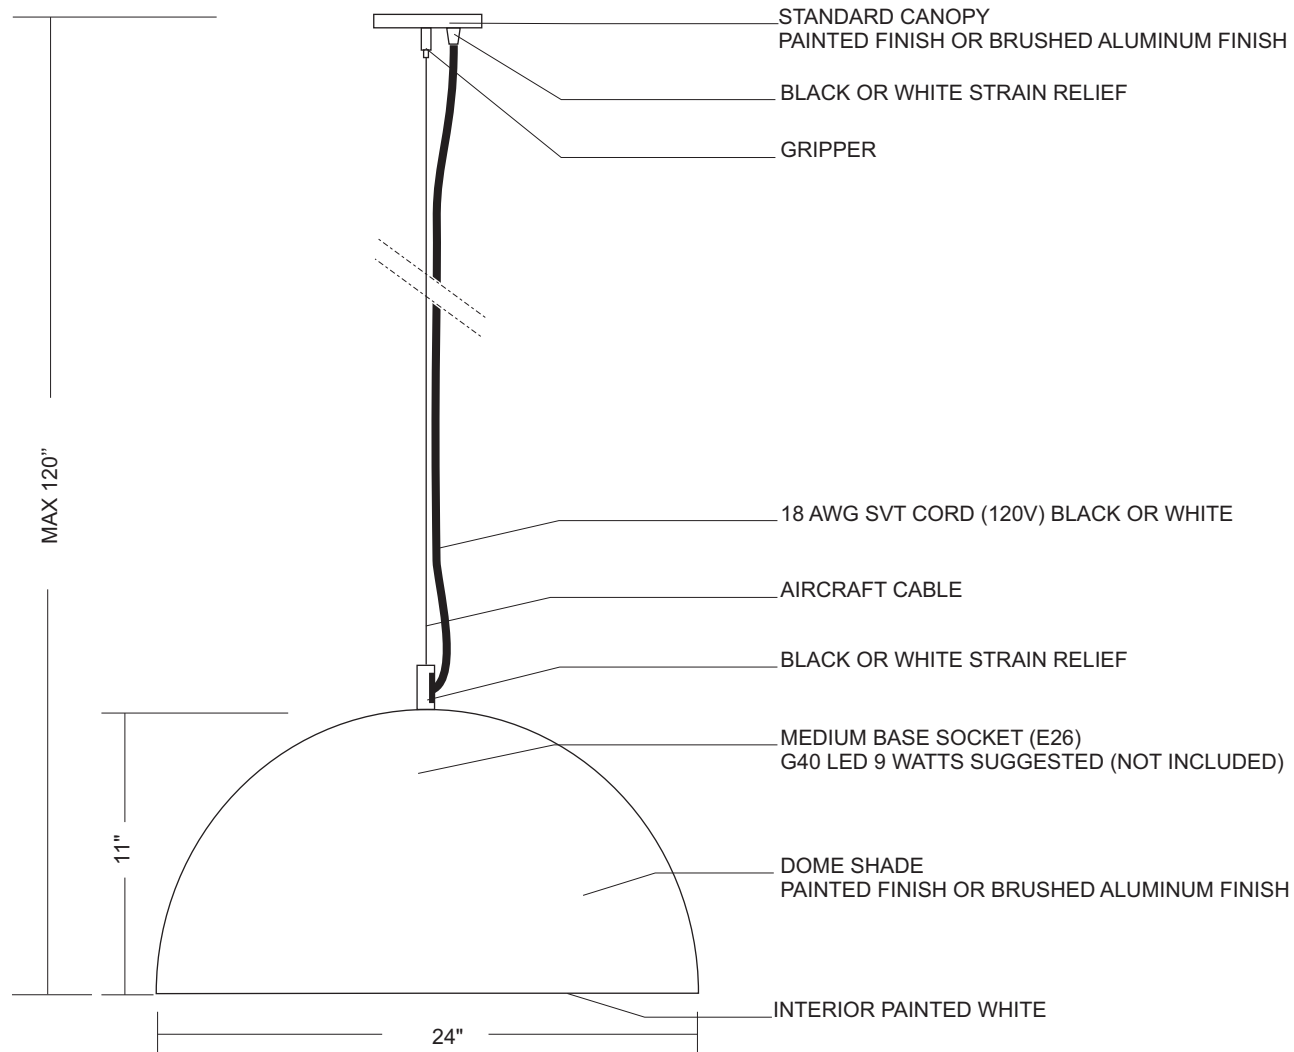

Part number/Numéro de produit:

**DOME 24"**

THE FINAL PRODUCT MAY VARY SLIGHTLY  
COMPARE TO THE APPROVED TECHNICAL DRAWING

TOUS LES DESSINS TECHNIQUES DE MEURENT LA PROPRIÉTÉ DE LAMPOLITE  
ALL DRAWINGS REMAIN THE PROPERTY OF LAMPOLITE