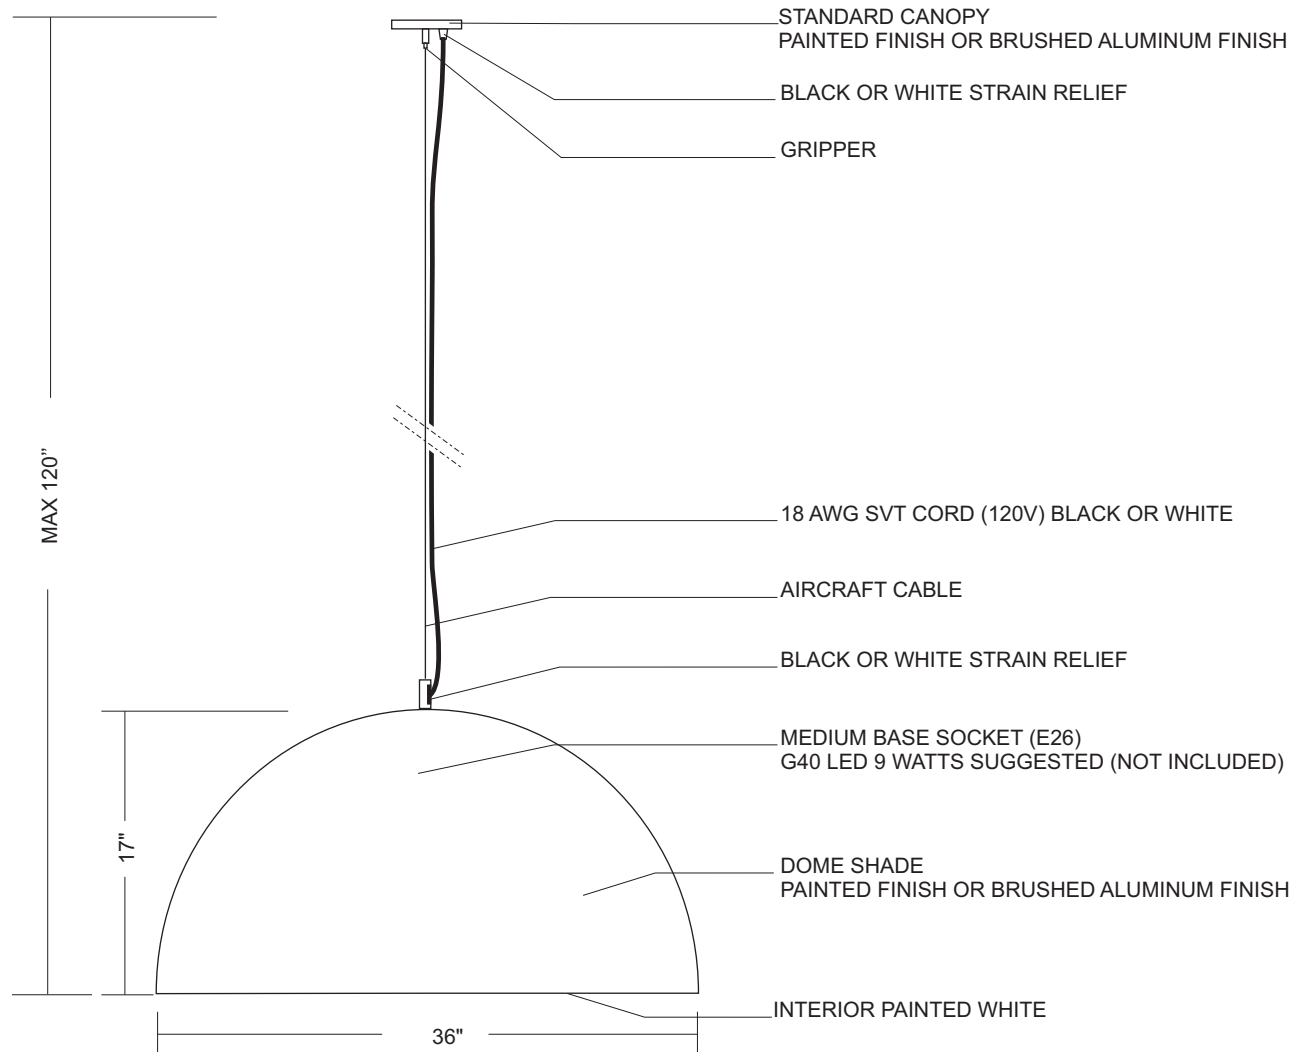

Part number/Numéro de produit:

DOME 36"

THE FINAL PRODUCT MAY VARY SLIGHTLY
COMPARE TO THE APPROVED TECHNICAL DRAWING

TOUS LES DESSINS TECHNIQUES DEMEURENT LA PROPRIÉTÉ DE LAMPOLITE
ALL DRAWINGS REMAIN THE PROPERTY OF LAMPOLITE