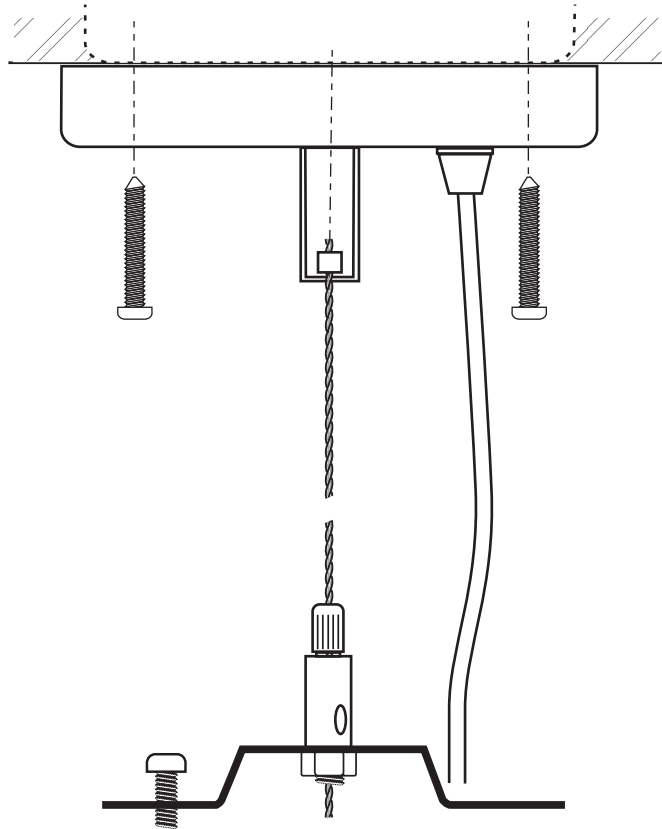

Part number/Numéro de produit:

**B-291016**

---

## Lighting track suspension canopy kit

- Gripper w/Safety nut
- 1/16 in. Galvanized cable X 20'- 0"
- Canopy to fix on ceiling (White, black or silver)
- Bracket for Juno or Lightolier track
- 120Volts SVT (Specify lenght on order)
- Fixed screws

## Ensemble de suspension pour rail avec canopy

- Gripper avec bague de sécurité
- Câble galvanisé 1/16 in. X 20'- 0"
- Canopy à fixer au plafond (vis non incluse)
- Adaptateur pour rail Juno ou Lightolier
- Fil d'alimentation type SVT 120 volts
- Vis de fixation