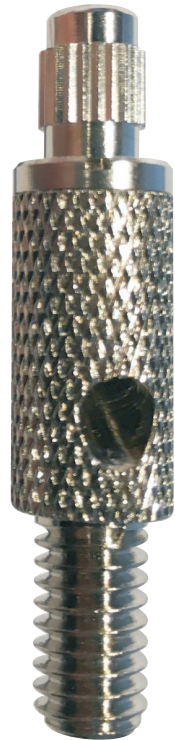

Part number/Numéro de produit:

MSGR 1/4-20

Lighting aircraft cable grippers

- Side exit gripper w/Safety nut for 1 1/16 in. cable
- 1/4-20 Male on bottom
- .250 in. Mounting hole
- 1.75 in. W x .50 in. thread

Ensemble de câble de suspension

- Gripper avec bague de sécurité
- Filet 1/4-20 au bas avec écrou
- Trou de montage 0.250"
- 1.75" long avec 0.50 de filet

THE FINAL PRODUCT MAY VARY SLIGHTLY
COMPARE TO THE APPROVED TECHNICAL DRAWING

TOUS LES DESSINS TECHNIQUES DEMEURENT LA PROPRIÉTÉ DE LAMPOLITE
ALL DRAWINGS REMAIN THE PROPERTY OF LAMPOLITE