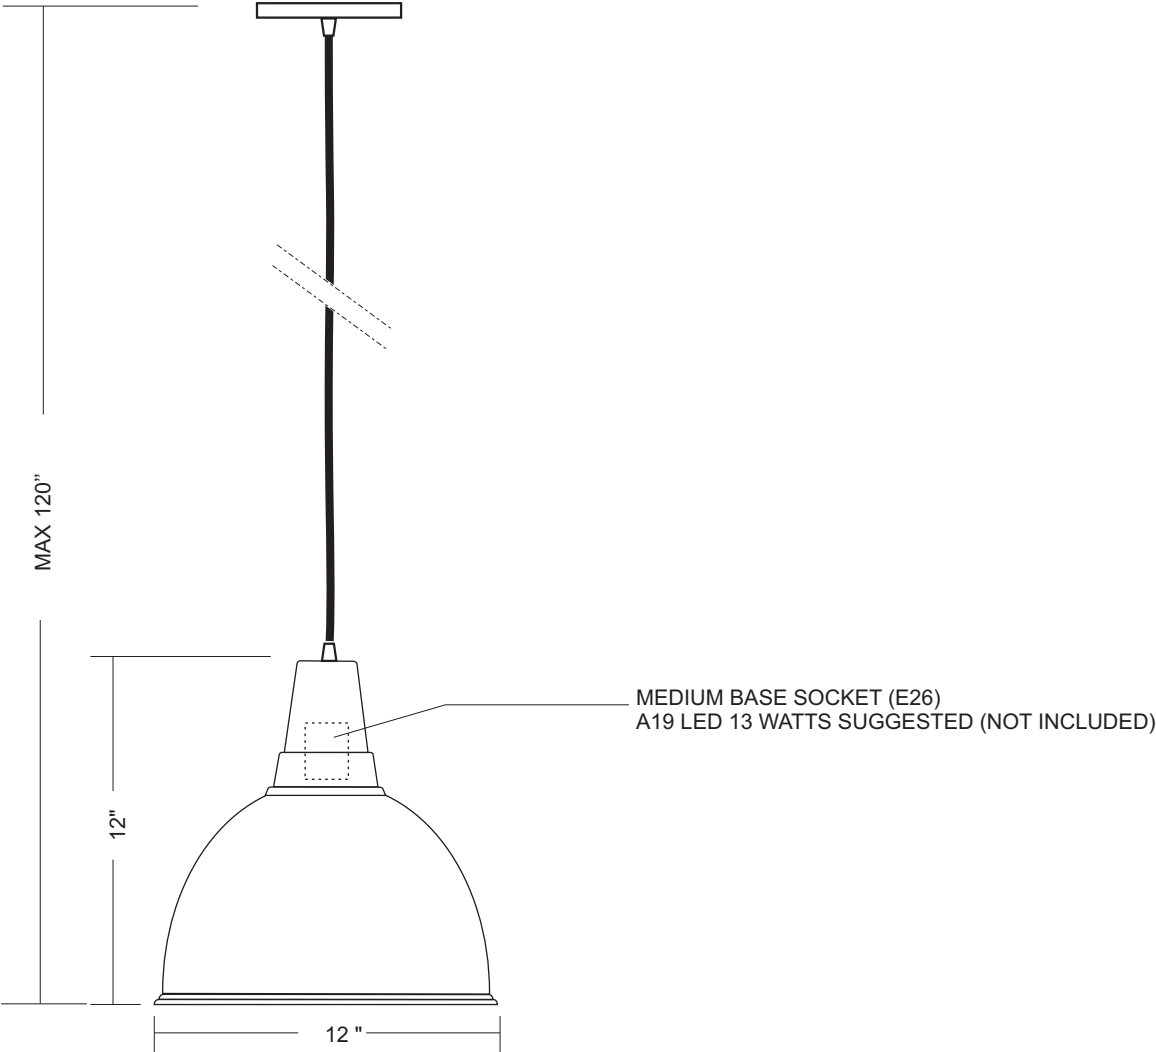

Part number/Numéro de produit:

AB63-12-SVT

THE FINAL PRODUCT MAY VARY SLIGHTLY
COMPARE TO THE APPROVED TECHNICAL DRAWING

TOUS LES DESSINS TECHNIQUES DEMEURENT LA PROPRIÉTÉ DE LAMPOLITE
ALL DRAWINGS REMAIN THE PROPERTY OF LAMPOLITE