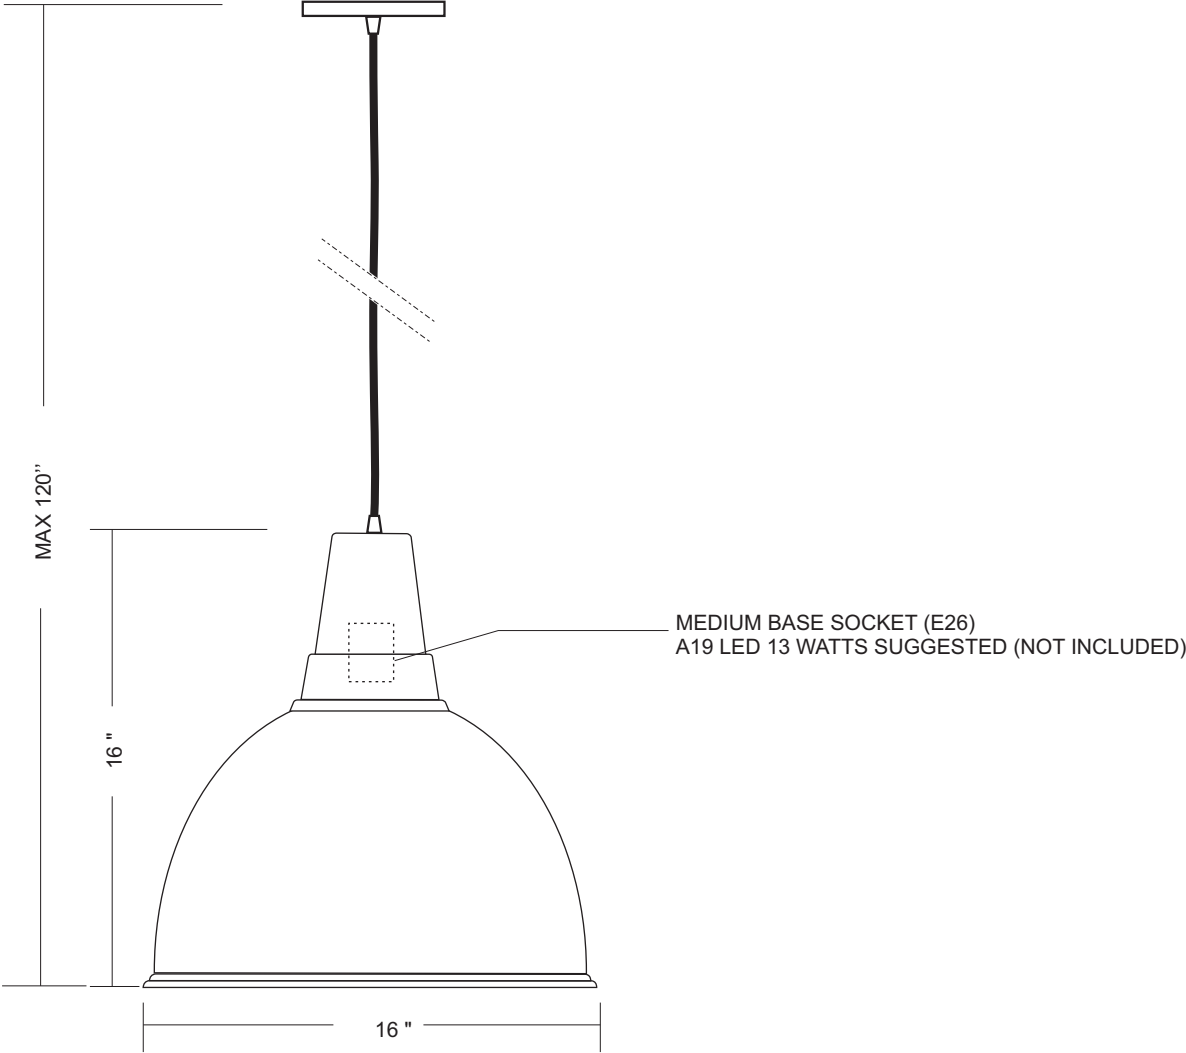

Part number/Numéro de produit:

**AB63-16-SVT**

---

---

THE FINAL PRODUCT MAY VARY SLIGHTLY  
COMPARE TO THE APPROVED TECHNICAL DRAWING

TOUS LES DESSINS TECHNIQUES DEMEURENT LA PROPRIÉTÉ DE LAMPOLITE  
ALL DRAWINGS REMAIN THE PROPERTY OF LAMPOLITE