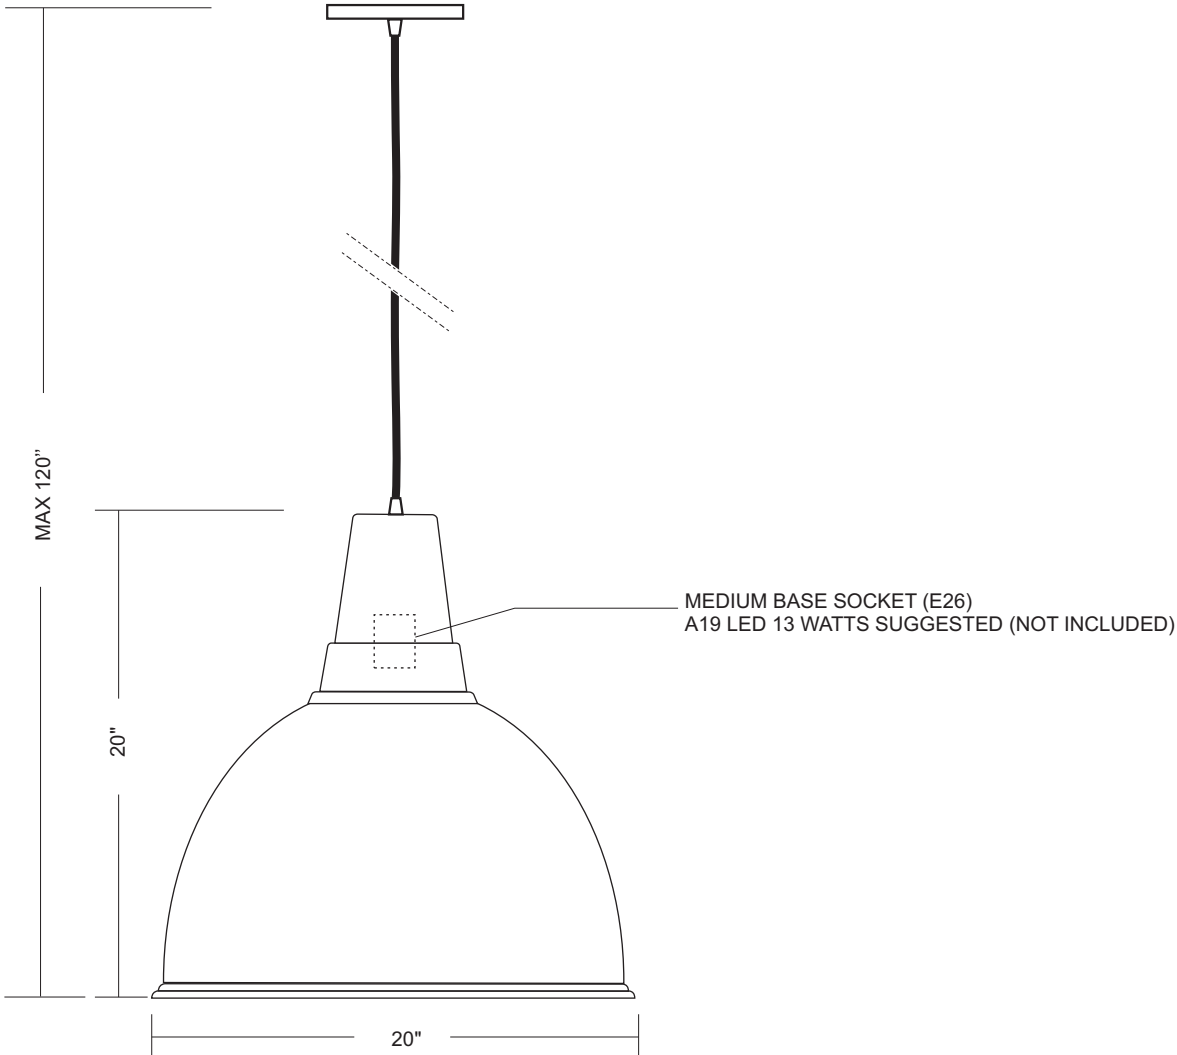

Part number/Numéro de produit:

**AB63-20-SVT**

---

---

THE FINAL PRODUCT MAY VARY SLIGHTLY  
COMPARE TO THE APPROVED TECHNICAL DRAWING

TOUS LES DESSINS TECHNIQUES DEMEURENT LA PROPRIÉTÉ DE LAMPOLITE  
ALL DRAWINGS REMAIN THE PROPERTY OF LAMPOLITE