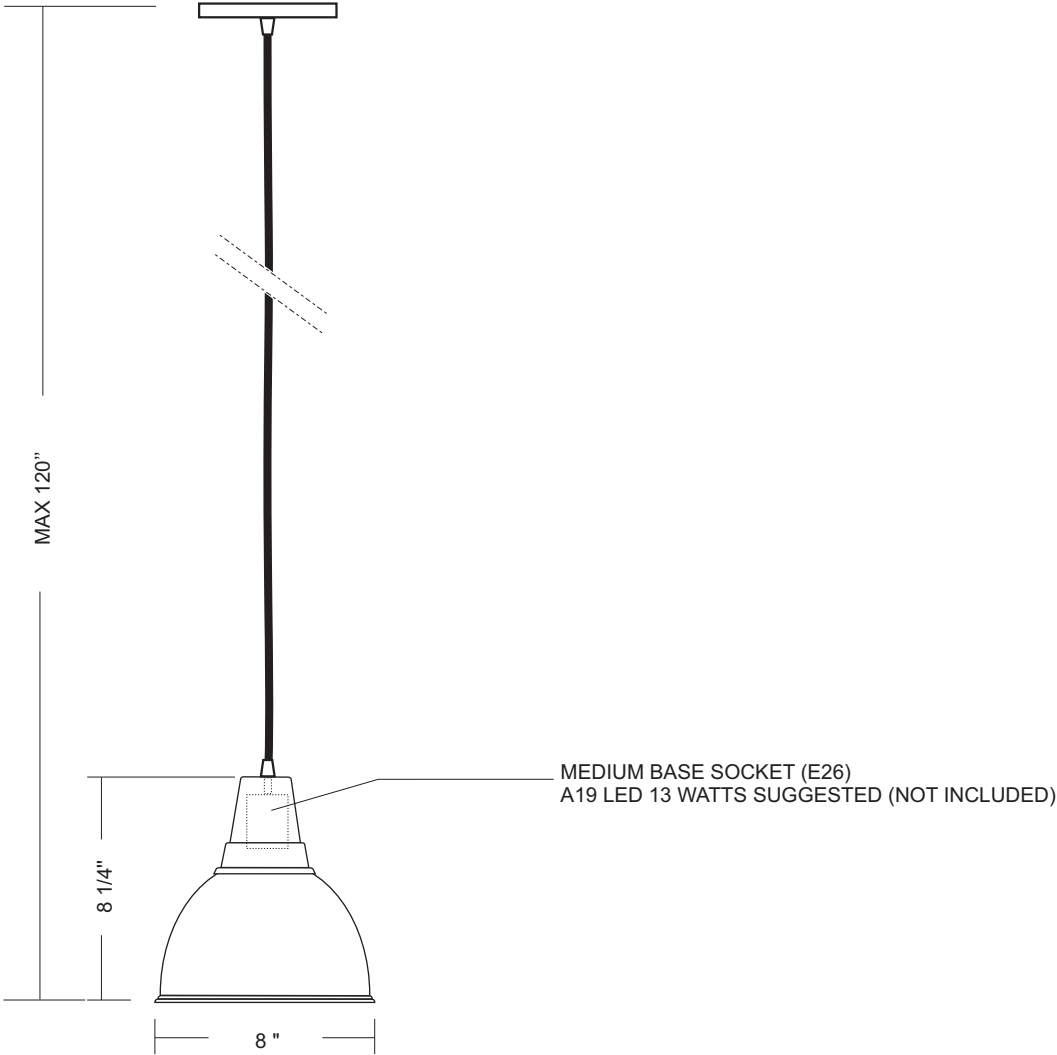

Part number/Numéro de produit:

AB63-8-SVT

THE FINAL PRODUCT MAY VARY SLIGHTLY
COMPARE TO THE APPROVED TECHNICAL DRAWING

TOUS LES DESSINS TECHNIQUES DEMEURENT LA PROPRIÉTÉ DE LAMPOLITE
ALL DRAWINGS REMAIN THE PROPERTY OF LAMPOLITE