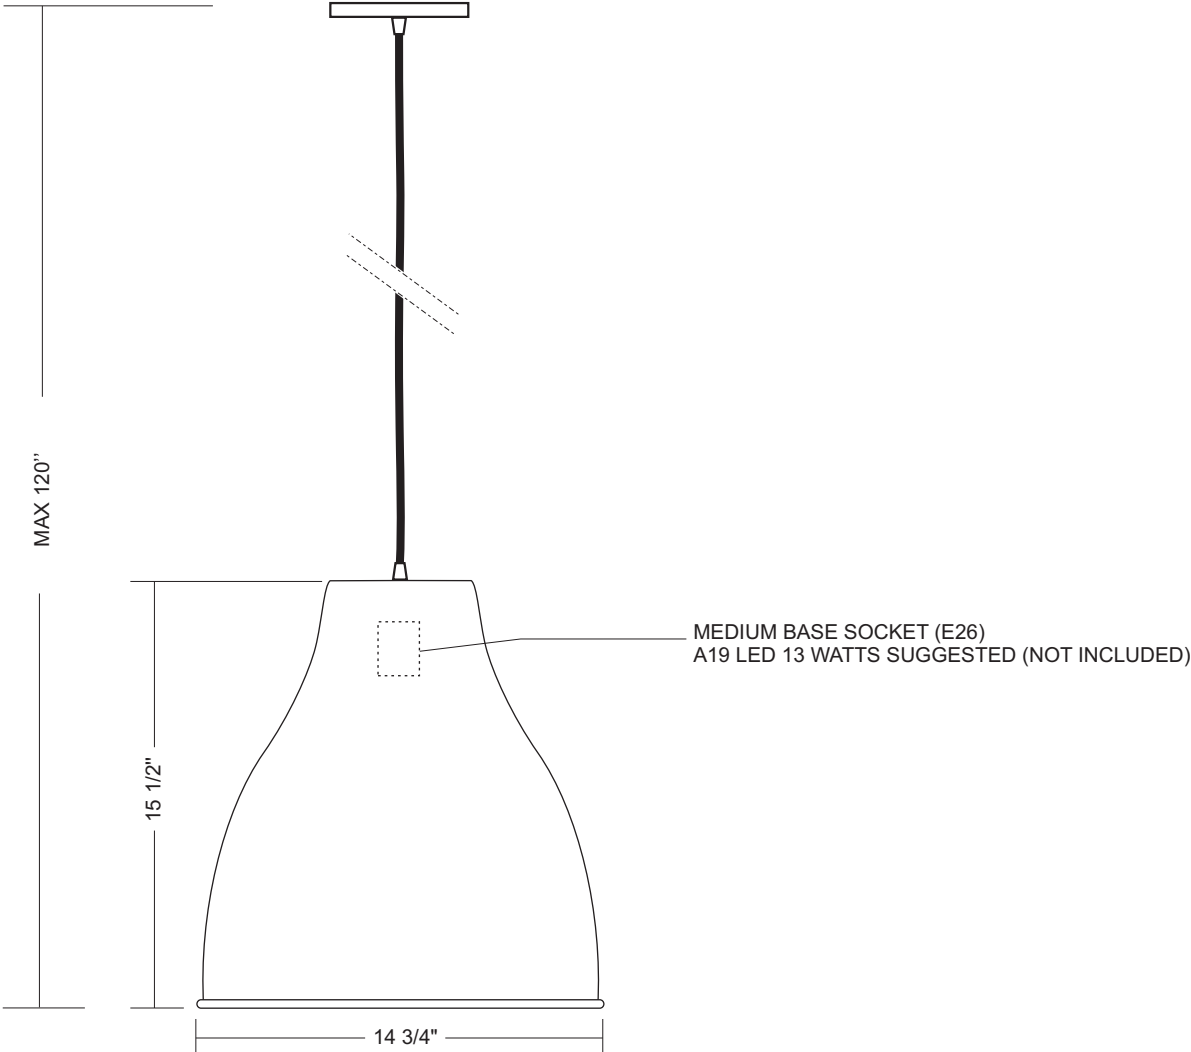

Part number/Numéro de produit:

AB64-SVT

THE FINAL PRODUCT MAY VARY SLIGHTLY
COMPARE TO THE APPROVED TECHNICAL DRAWING

TOUS LES DESSINS TECHNIQUES DEMEURENT LA PROPRIÉTÉ DE LAMPOLITE
ALL DRAWINGS REMAIN THE PROPERTY OF LAMPOLITE