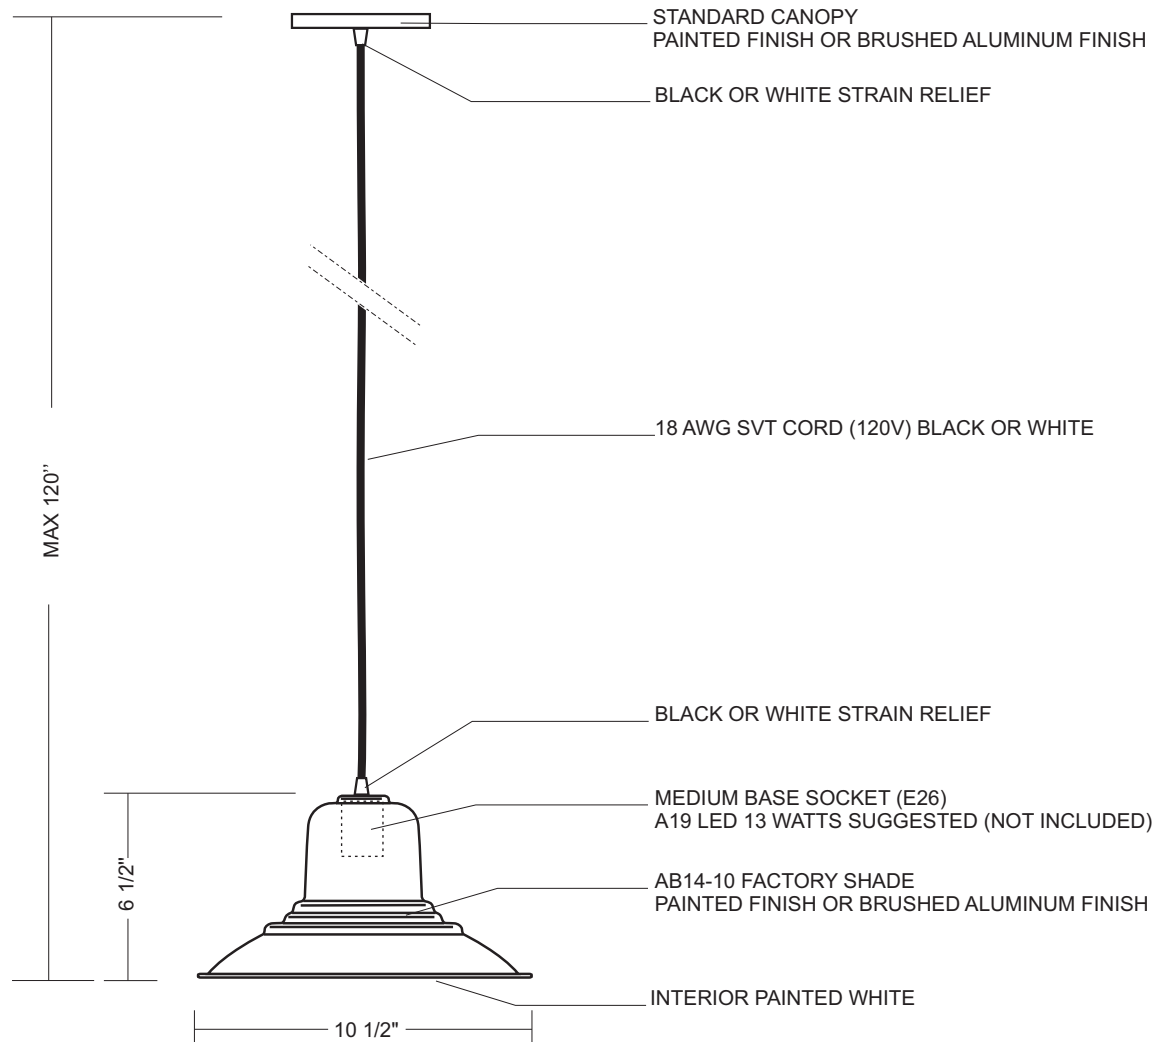

Part number/Numéro de produit:

**AB14-10-SVT**

THE FINAL PRODUCT MAY VARY SLIGHTLY  
COMPARE TO THE APPROVED TECHNICAL DRAWING

TOUS LES DESSINS TECHNIQUES DEMEURENT LA PROPRIÉTÉ DE LAMPOLITE  
ALL DRAWINGS REMAIN THE PROPERTY OF LAMPOLITE