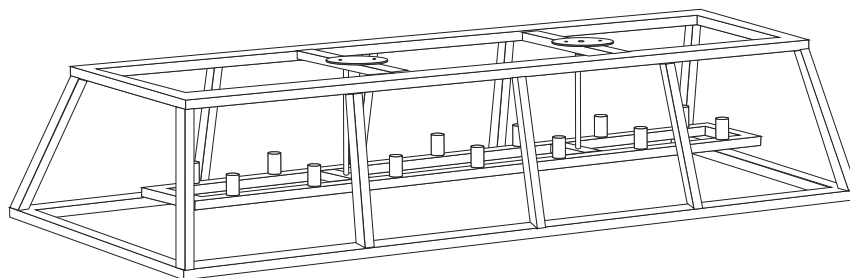

VÉRIFIER PAR/CHECKED BY:

NOTE:

NUMÉRO DU PRODUIT/
PART NUMBER:

LAM-2161215-TYPE L

LAMPOLITE

11520 Philippe Panneton
Montréal, Québec, Canada. H1E 4G4
www.lampolite.ca

TOUS LES DESSINS RESTE LA PROPRIÉTÉ DE LAMPOLITE
ALL DRAWING REMAIN THE PROPERTY OF LAMPOLITE

PROJET:/PROJECT	
FAIRVIEW COUNTRY CLUB	
TITRE DU DESSIN/DRAWING TITLE:	
QTÉ: / QTY:	
FORMAT/PAPER SIZE:	US LETTER
DATE:	DEC. 2016
ÉCHELLE:/SCALE:	1:16
DESSINER PAR/DRAWN BY:	A.B.
VÉRIFIER PAR/CHECKED BY:	
NOTE:	
NUMÉRO DU PRODUIT/ PART NUMBER:	
LAM-2161215-TYPE Y	
LAMPOLITE	
11520 Philippe Panneton Montréal, Québec, Canada. H1E 4G4 www.lampolite.ca	
TOUS LES DESSINS RESTE LA PROPRIÉTÉ DE LAMPOLITE ALL DRAWING REMAIN THE PROPERTY OF LAMPOLITE	