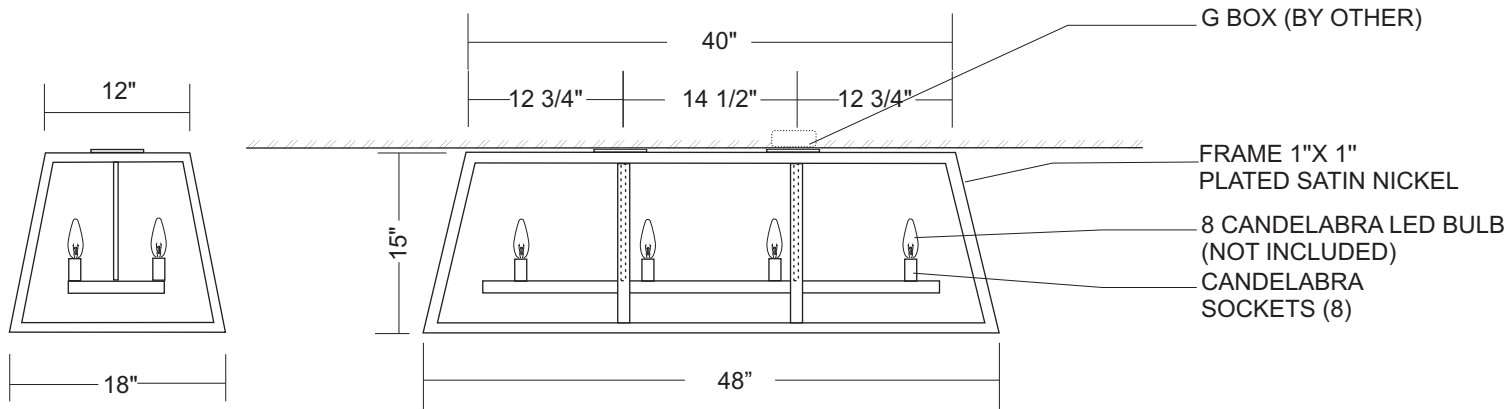

VÉRIFIER PAR/CHECKED BY:

NOTE:

NUMÉRO DU PRODUIT/
PART NUMBER:

LAM-2161215-TYPE L

LAMPOLITE

11520 Philippe Panneton
Montréal, Québec, Canada. H1E 4G4
www.lampolite.ca

TOUS LES DESSINS RESTE LA PROPRIÉTÉ DE LAMPOLITE
ALL DRAWING REMAIN THE PROPERTY OF LAMPOLITE

PROJET:/PROJECT	
FAIRVIEW COUNTRY CLUB	
TITRE DU DESSIN/DRAWING TITLE:	
QTÉ: / QTY:	
FORMAT/PAPER SIZE:	US LETTER
DATE:	DEC. 2016
ÉCHELLE:/SCALE:	1:16
DESSINER PAR/DRAWN BY:	A.B.
VÉRIFIER PAR/CHECKED BY:	
NOTE:	
NUMÉRO DU PRODUIT/ PART NUMBER:	
LAM-2161215-TYPE Y	
LAMPOLITE	
11520 Philippe Panneton Montréal, Québec, Canada. H1E 4G4 www.lampolite.ca	
TOUS LES DESSINS RESTE LA PROPRIÉTÉ DE LAMPOLITE ALL DRAWING REMAIN THE PROPERTY OF LAMPOLITE	

PROJET:/PROJECT	
FAIRVIEW COUNTRY CLUB	
TITRE DU DESSIN/DRAWING TITLE:	
QTÉ: / QTY:	
FORMAT/PAPER SIZE:	US LETTER
DATE:	DEC. 2016
ÉCHELLE/SCALE:	1:16
DESSINER PAR/DRAWN BY:	A.B.
VÉRIFIER PAR/CHECKED BY:	
NOTE:	
NUMÉRO DU PRODUIT/ PART NUMBER:	
LAM-2161215-TYPE Y1	
LAMPOLITE	
11520 Philippe Panneton Montréal, Québec, Canada. H1E 4G4 www.lampolite.ca	
TOUS LES DESSINS RESTE LA PROPRIÉTÉ DE LAMPOLITE ALL DRAWING REMAIN THE PROPERTY OF LAMPOLITE	