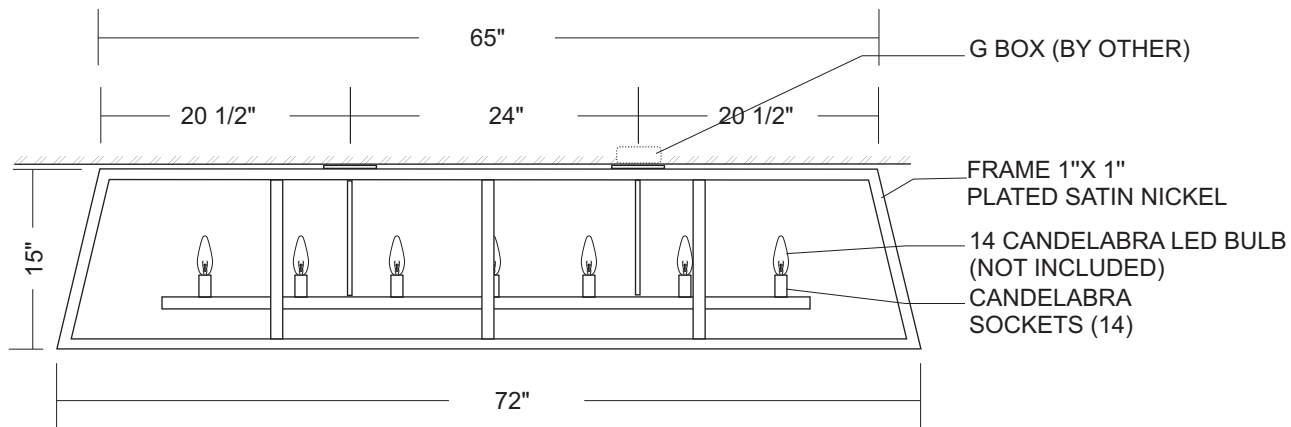

VÉRIFIER PAR/CHECKED BY:

NOTE:

NUMÉRO DU PRODUIT/
PART NUMBER:

LAM-2161215-TYPE L

LAMPOLITE

11520 Philippe Panneton
Montréal, Québec, Canada. H1E 4G4
www.lampolite.ca

TOUS LES DESSINS RESTE LA PROPRIÉTÉ DE LAMPOLITE
ALL DRAWING REMAIN THE PROPERTY OF LAMPOLITE

PROJET:/PROJECT	
FAIRVIEW COUNTRY CLUB	
TITRE DU DESSIN/DRAWING TITLE:	
QTÉ: / QTY:	
FORMAT/PAPER SIZE:	US LETTER
DATE:	DEC. 2016
ÉCHELLE:/SCALE:	1:16
DESSINER PAR/DRAWN BY:	A.B.
VÉRIFIER PAR/CHECKED BY:	
NOTE:	
NUMÉRO DU PRODUIT/ PART NUMBER:	
LAM-2161215-TYPE Y	
LAMPOLITE	
11520 Philippe Panneton Montréal, Québec, Canada. H1E 4G4 www.lampolite.ca	
TOUS LES DESSINS RESTE LA PROPRIÉTÉ DE LAMPOLITE ALL DRAWING REMAIN THE PROPERTY OF LAMPOLITE	

PROJET:/PROJECT	
FAIRVIEW COUNTRY CLUB	
TITRE DU DESSIN/DRAWING TITLE:	
QTÉ: / QTY:	
FORMAT/PAPER SIZE:	US LETTER
DATE:	DEC. 2016
ÉCHELLE/SCALE:	1:16
DESSINER PAR/DRAWN BY:	A.B.
VÉRIFIER PAR/CHECKED BY:	
NOTE:	
NUMÉRO DU PRODUIT/ PART NUMBER:	
LAM-2161215-TYPE Y1	
LAMPOLITE	
11520 Philippe Panneton Montréal, Québec, Canada. H1E 4G4 www.lampolite.ca	
TOUS LES DESSINS RESTE LA PROPRIÉTÉ DE LAMPOLITE ALL DRAWING REMAIN THE PROPERTY OF LAMPOLITE	