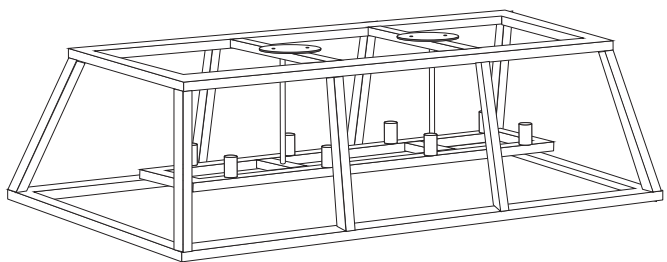

VÉRIFIER PAR/CHECKED BY:

NOTE:

NUMÉRO DU PRODUIT/
PART NUMBER:

LAM-2161215-TYPE L

LAMPOLITE

11520 Philippe Panneton
Montréal, Québec, Canada. H1E 4G4
www.lampolite.ca

TOUS LES DESSINS RESTE LA PROPRIÉTÉ DE LAMPOLITE
ALL DRAWING REMAIN THE PROPERTY OF LAMPOLITE

PROJET:/PROJECT	
FAIRVIEW COUNTRY CLUB	
TITRE DU DESSIN/DRAWING TITLE:	
QTÉ: / QTY:	
FORMAT/PAPER SIZE:	US LETTER
DATE:	DEC. 2016
ÉCHELLE:/SCALE:	1:16
DESSINER PAR/DRAWN BY:	A.B.
VÉRIFIER PAR/CHECKED BY:	
NOTE:	
NUMÉRO DU PRODUIT/ PART NUMBER:	
LAM-2161215-TYPE Y	
LAMPOLITE	
11520 Philippe Panneton Montréal, Québec, Canada. H1E 4G4 www.lampolite.ca	
TOUS LES DESSINS RESTE LA PROPRIÉTÉ DE LAMPOLITE ALL DRAWING REMAIN THE PROPERTY OF LAMPOLITE	