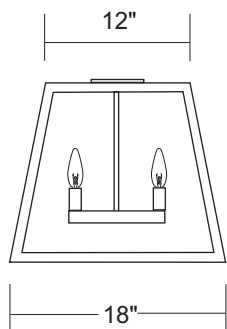

PROJET/PROJECT

**FAIRVIEW
COUNTRY CLUB**

TITRE DU DESSIN/DRAWING TITLE:

QTÉ: / QTY:

FORMAT/PAPER SIZE: US LETTER

DATE: DEC. 2016

ÉCHELLE/SCALE: 1:8

DESSINER PAR/DRAWN BY: A.B.

VÉRIFIER PAR/CHECKED BY:

NOTE:

NUMÉRO DU PRODUIT/
PART NUMBER:

LAM-2161215-TYPE L

LAMPOLITE

11520 Philippe Panneton
Montréal, Québec, Canada. H1E 4G4
www.lampolite.ca

TOUS LES DESSINS RESTE LA PROPRIÉTÉ DE LAMPOLITE
ALL DRAWING REMAIN THE PROPERTY OF LAMPOLITE

PROJET:/PROJECT	
FAIRVIEW COUNTRY CLUB	
TITRE DU DESSIN/DRAWING TITLE:	
QTÉ: / QTY:	
FORMAT/PAPER SIZE:	US LETTER
DATE:	DEC. 2016
ÉCHELLE:/SCALE:	1:16
DESSINER PAR/DRAWN BY:	A.B.
VÉRIFIER PAR/CHECKED BY:	
NOTE:	
NUMÉRO DU PRODUIT/ PART NUMBER:	
LAM-2161215-TYPE Y	
LAMPOLITE	
11520 Philippe Panneton Montréal, Québec, Canada. H1E 4G4 www.lampolite.ca	
TOUS LES DESSINS RESTE LA PROPRIÉTÉ DE LAMPOLITE ALL DRAWING REMAIN THE PROPERTY OF LAMPOLITE	

PROJET:/PROJECT	
FAIRVIEW COUNTRY CLUB	
TITRE DU DESSIN/DRAWING TITLE:	
QTÉ: / QTY:	
FORMAT/PAPER SIZE:	US LETTER
DATE:	DEC. 2016
ÉCHELLE/SCALE:	1:16
DESSINER PAR/DRAWN BY:	A.B.
VÉRIFIER PAR/CHECKED BY:	
NOTE:	
NUMÉRO DU PRODUIT/ PART NUMBER:	
LAM-2161215-TYPE Y1	
LAMPOLITE	
11520 Philippe Panneton Montréal, Québec, Canada. H1E 4G4 www.lampolite.ca	
TOUS LES DESSINS RESTE LA PROPRIÉTÉ DE LAMPOLITE ALL DRAWING REMAIN THE PROPERTY OF LAMPOLITE	