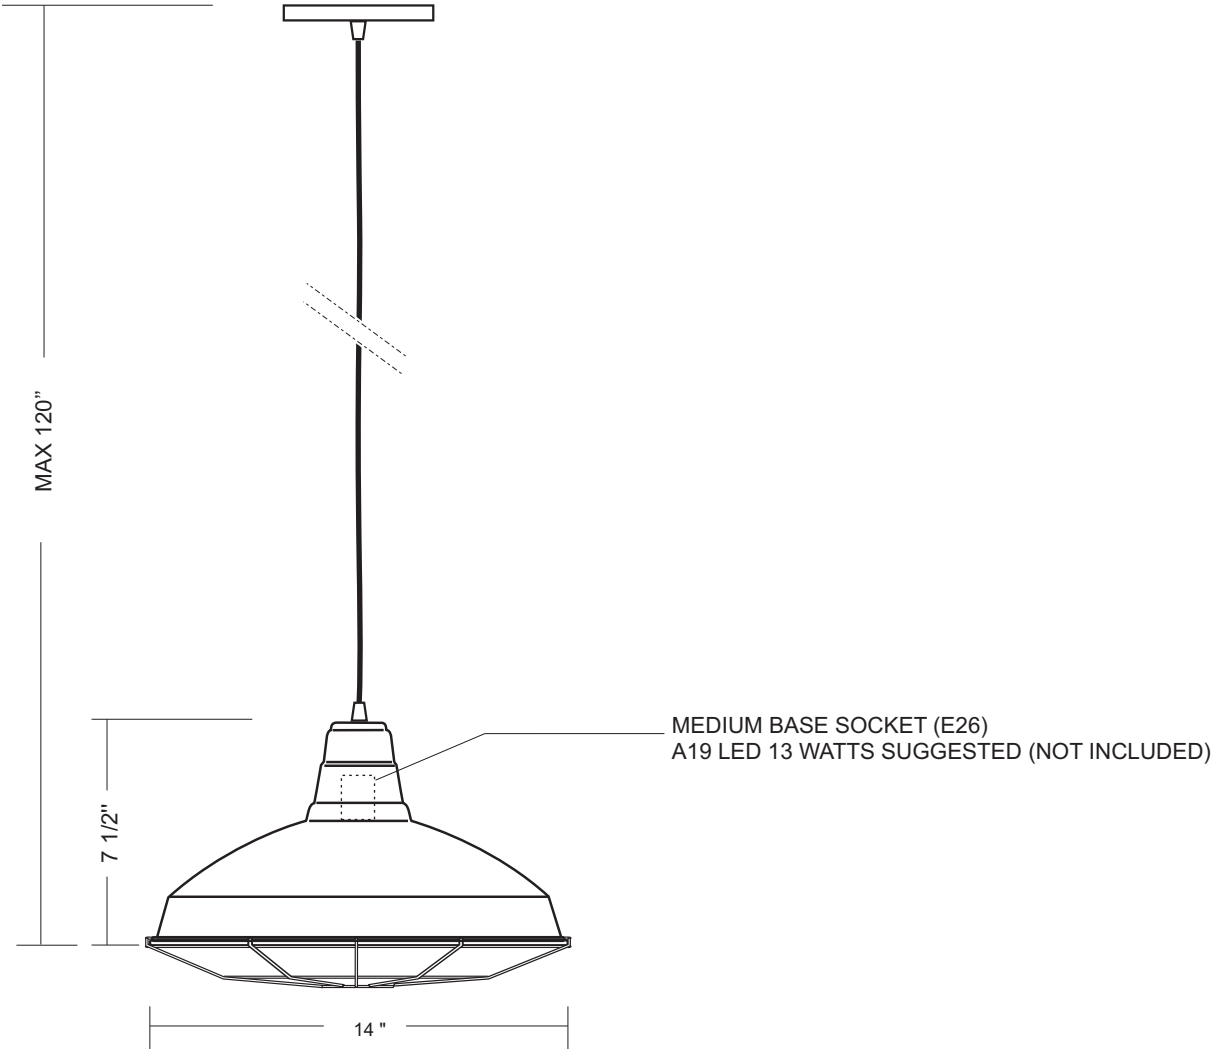

Part number/Numéro de produit:

AB58-14-G-SVT

THE FINAL PRODUCT MAY VARY SLIGHTLY
COMPARE TO THE APPROVED TECHNICAL DRAWING

TOUS LES DESSINS TECHNIQUES DEMEURENT LA PROPRIÉTÉ DE LAMPOLITE
ALL DRAWINGS REMAIN THE PROPERTY OF LAMPOLITE