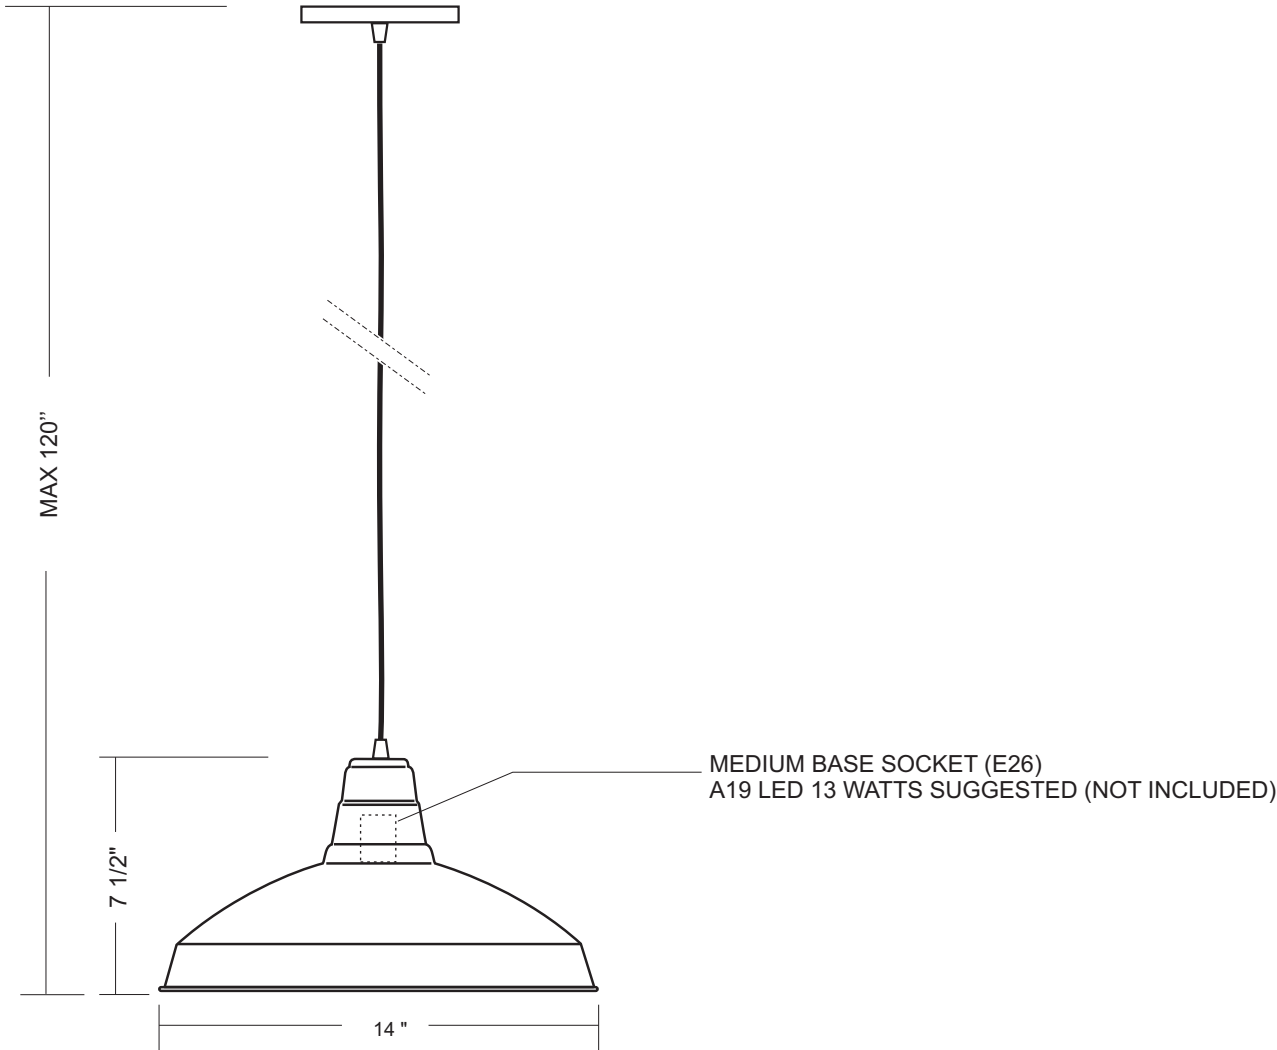

Part number/Numéro de produit:

**AB58-14-SVT**

---

---

THE FINAL PRODUCT MAY VARY SLIGHTLY  
COMPARE TO THE APPROVED TECHNICAL DRAWING

TOUS LES DESSINS TECHNIQUES DEMEURENT LA PROPRIÉTÉ DE LAMPOLITE  
ALL DRAWINGS REMAIN THE PROPERTY OF LAMPOLITE