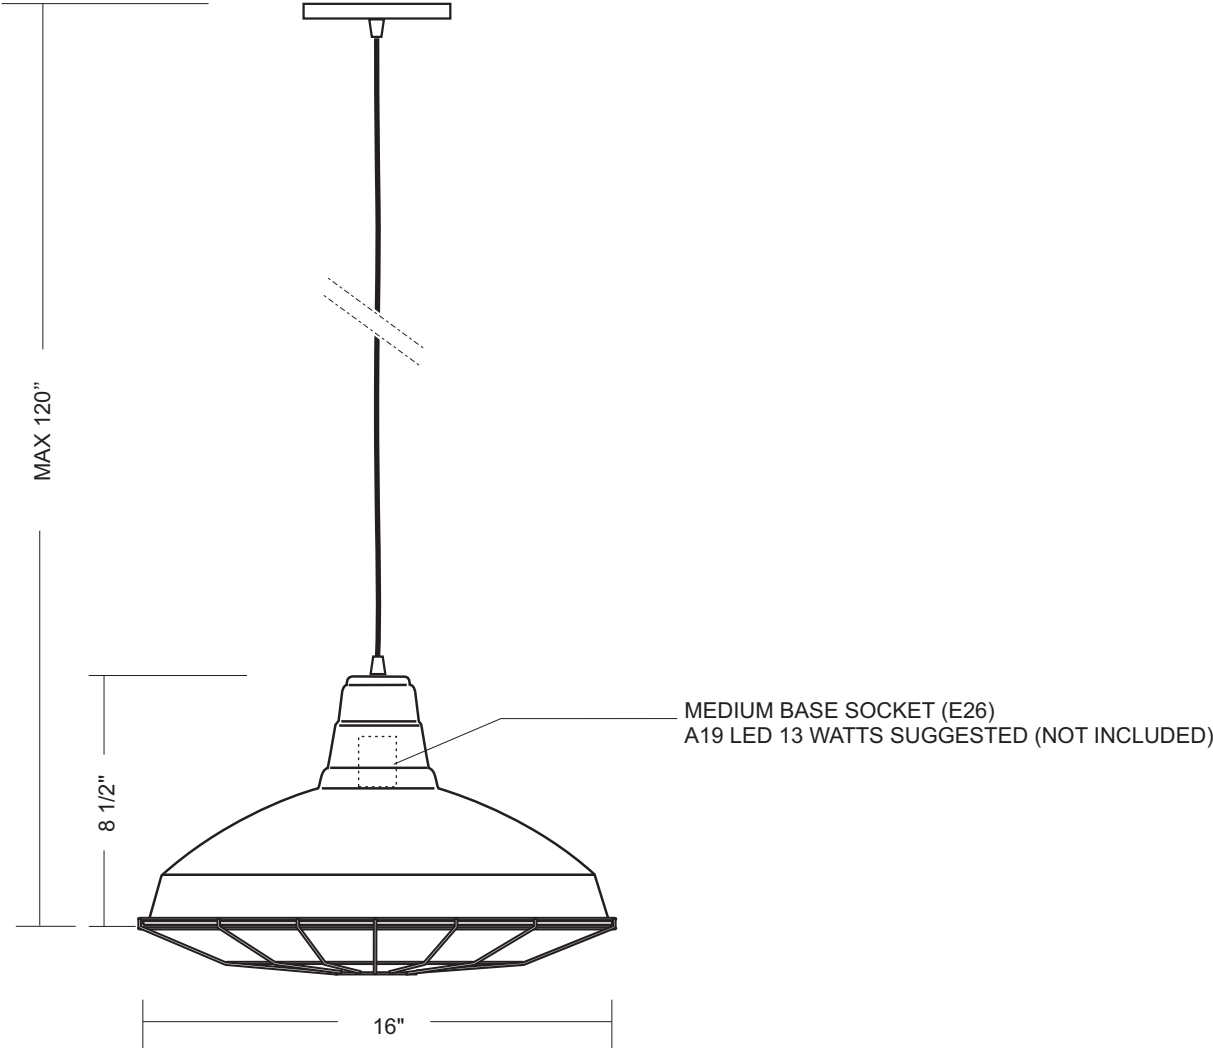

Part number/Numéro de produit:

AB58-16-G-SVT

THE FINAL PRODUCT MAY VARY SLIGHTLY
COMPARE TO THE APPROVED TECHNICAL DRAWING

TOUS LES DESSINS TECHNIQUES DEMEURENT LA PROPRIÉTÉ DE LAMPOLITE
ALL DRAWINGS REMAIN THE PROPERTY OF LAMPOLITE