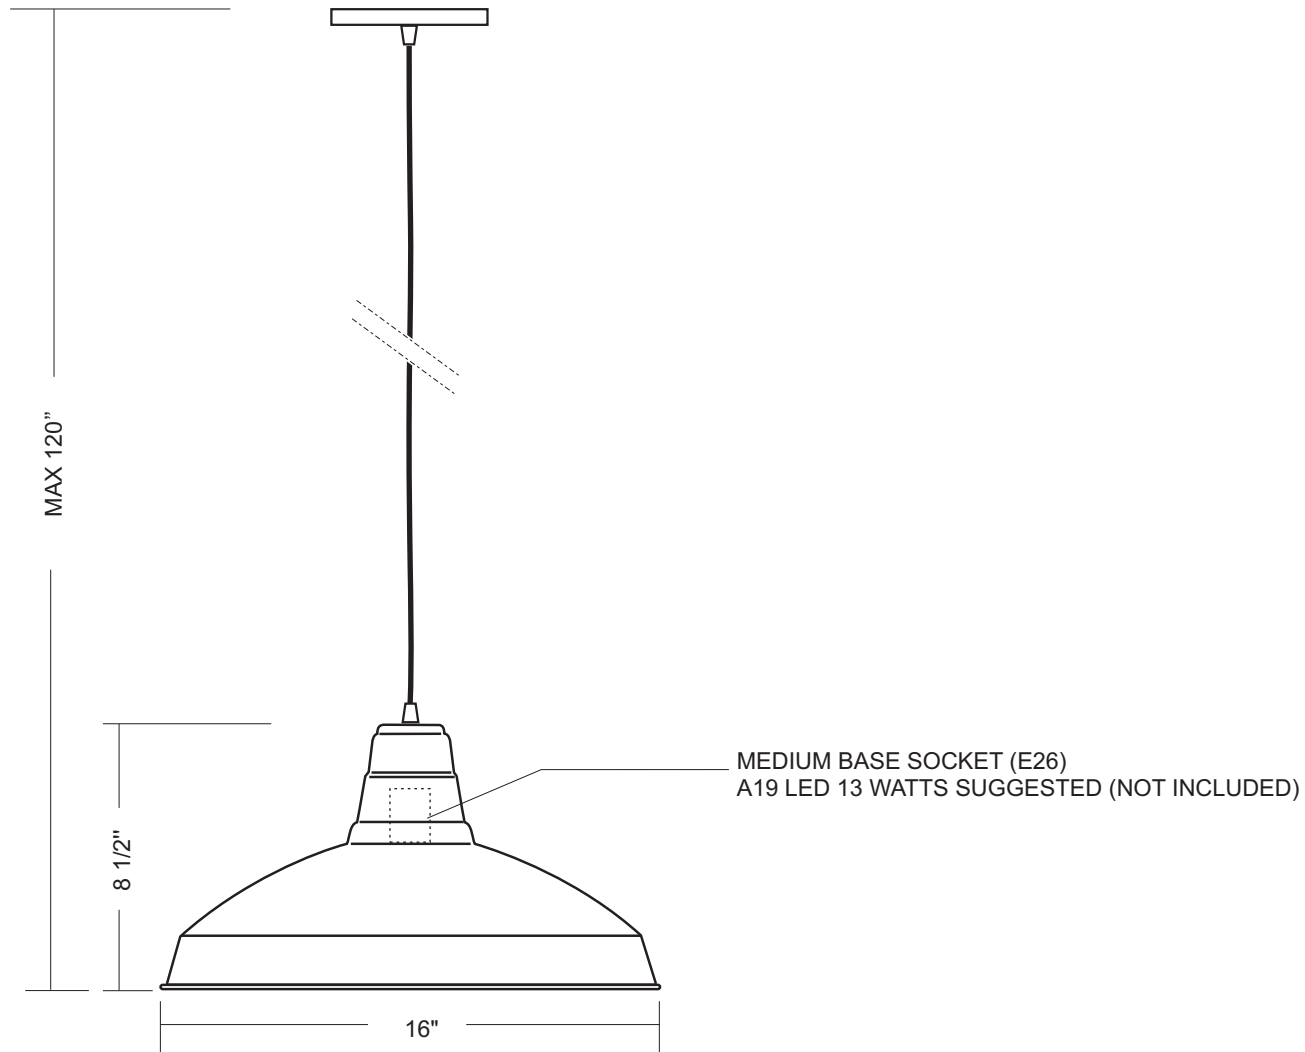

Part number/Numéro de produit:

**AB58-16-SVT**

---

---

THE FINAL PRODUCT MAY VARY SLIGHTLY  
COMPARE TO THE APPROVED TECHNICAL DRAWING

TOUS LES DESSINS TECHNIQUES DEMEURENT LA PROPRIÉTÉ DE LAMPOLITE  
ALL DRAWINGS REMAIN THE PROPERTY OF LAMPOLITE