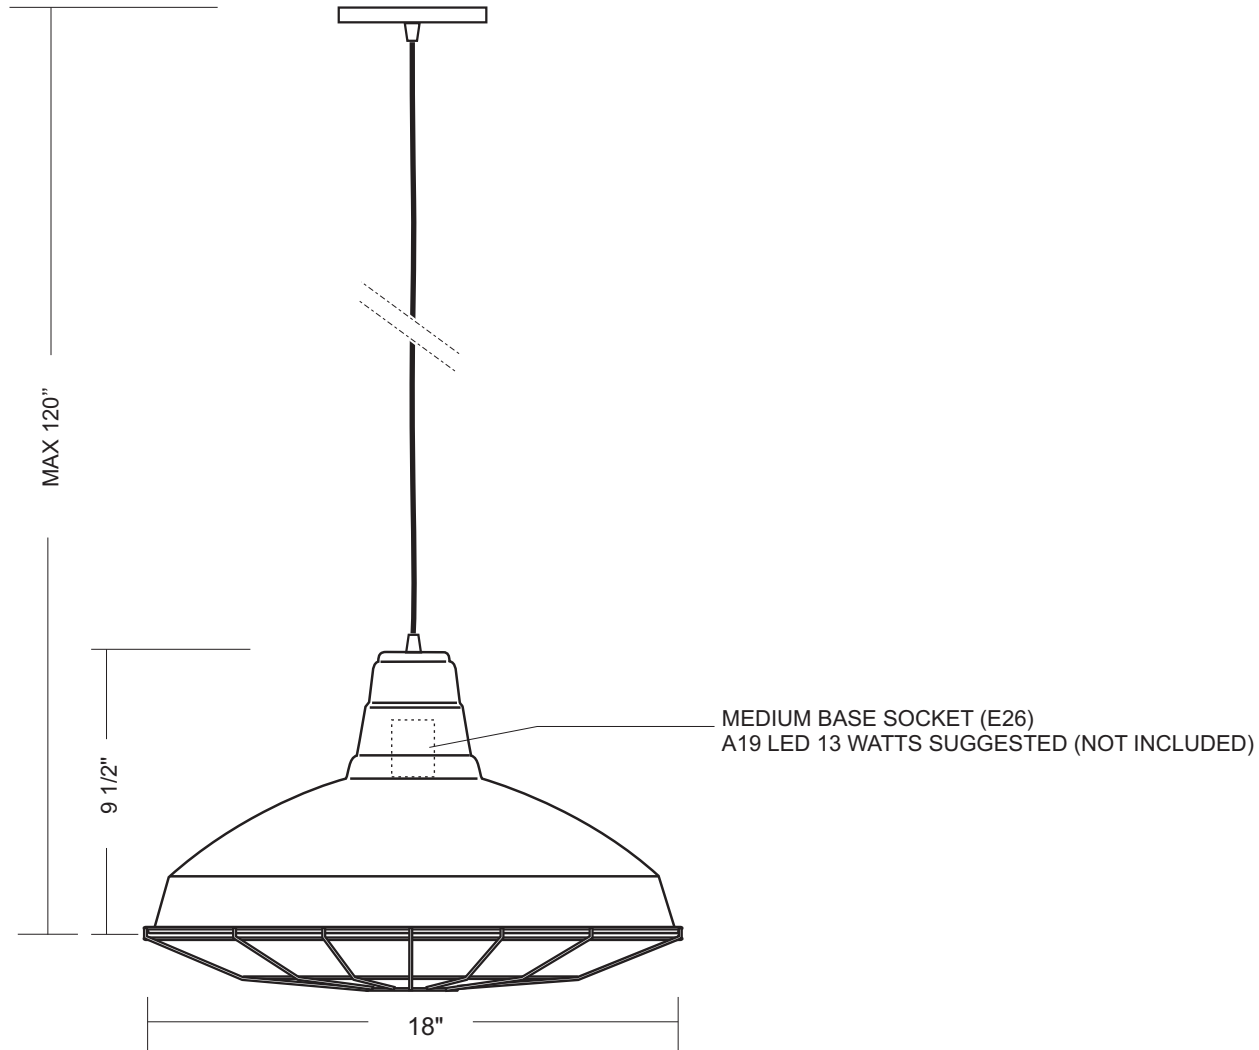

Part number/Numéro de produit:

AB58-18-G-SVT

THE FINAL PRODUCT MAY VARY SLIGHTLY
COMPARE TO THE APPROVED TECHNICAL DRAWING

TOUS LES DESSINS TECHNIQUES DEMEURENT LA PROPRIÉTÉ DE LAMPOLITE
ALL DRAWINGS REMAIN THE PROPERTY OF LAMPOLITE