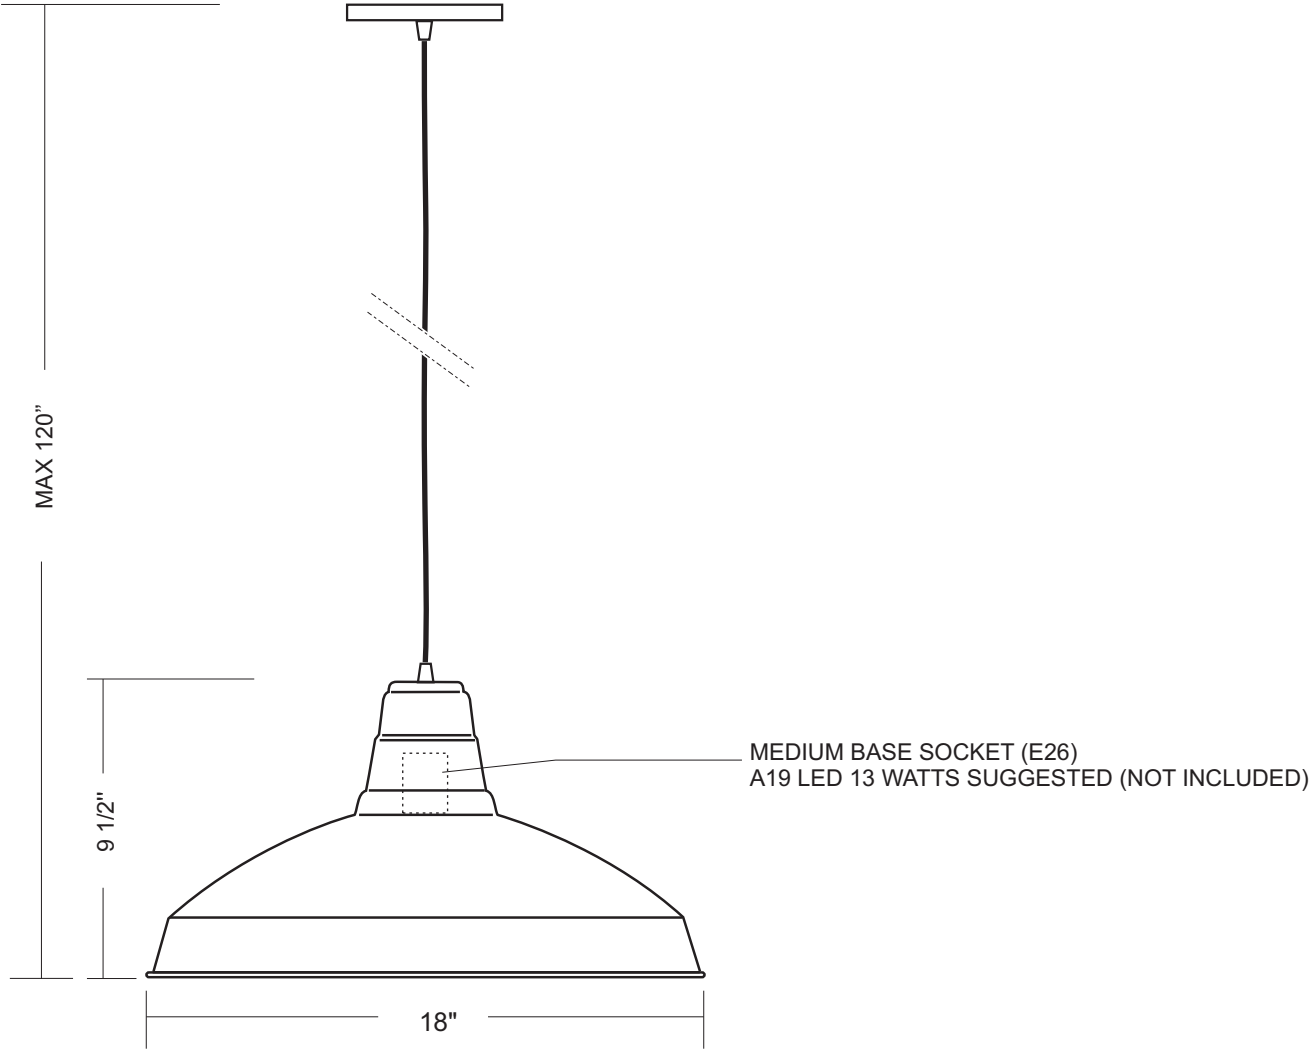

Part number/Numéro de produit:

AB58-18-SVT

THE FINAL PRODUCT MAY VARY SLIGHTLY
COMPARE TO THE APPROVED TECHNICAL DRAWING

TOUS LES DESSINS TECHNIQUES DEMEURENT LA PROPRIÉTÉ DE LAMPOLITE
ALL DRAWINGS REMAIN THE PROPERTY OF LAMPOLITE