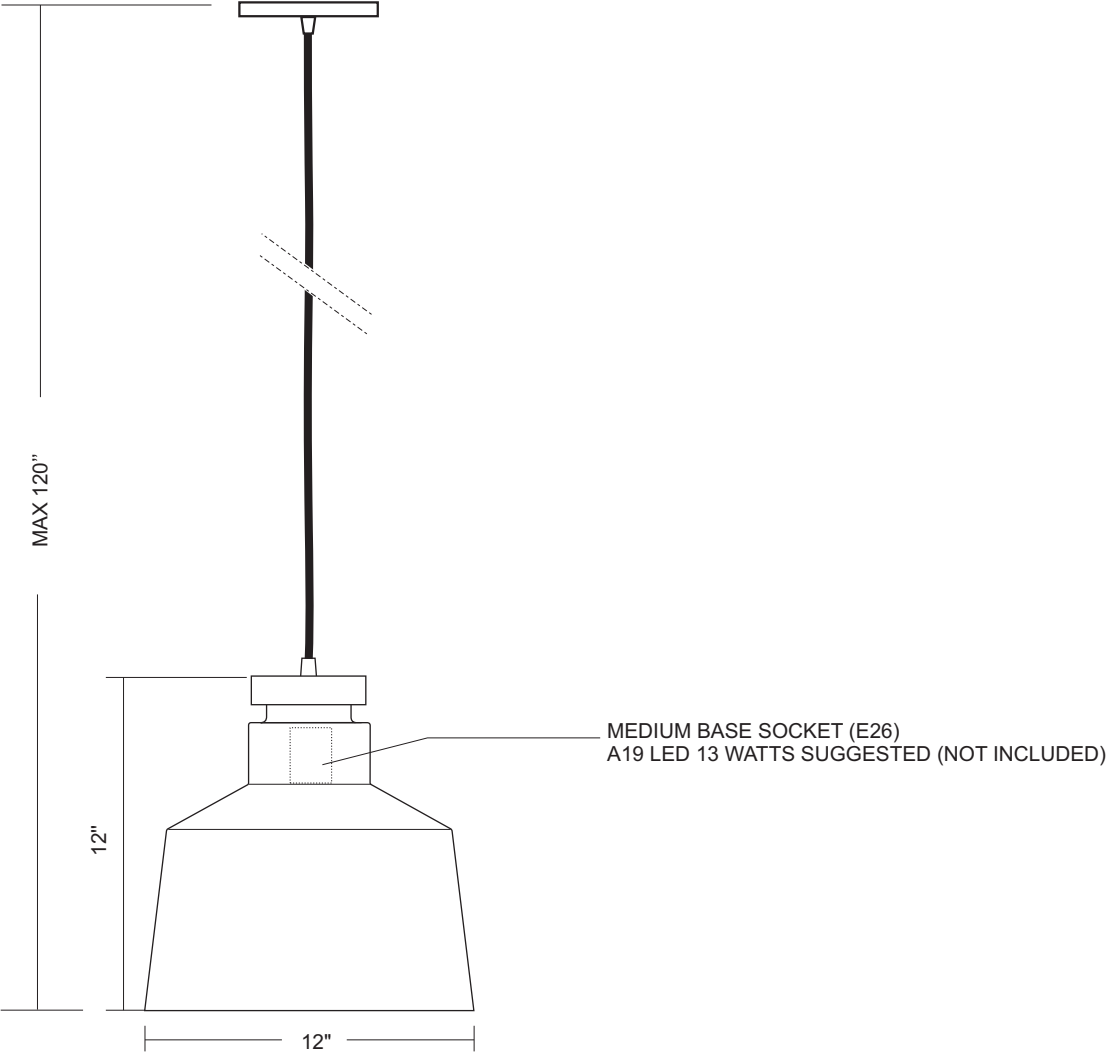

Part number/Numéro de produit:

AB65-SVT

THE FINAL PRODUCT MAY VARY SLIGHTLY
COMPARE TO THE APPROVED TECHNICAL DRAWING

TOUS LES DESSINS TECHNIQUES DEMEURENT LA PROPRIÉTÉ DE LAMPOLITE
ALL DRAWINGS REMAIN THE PROPERTY OF LAMPOLITE