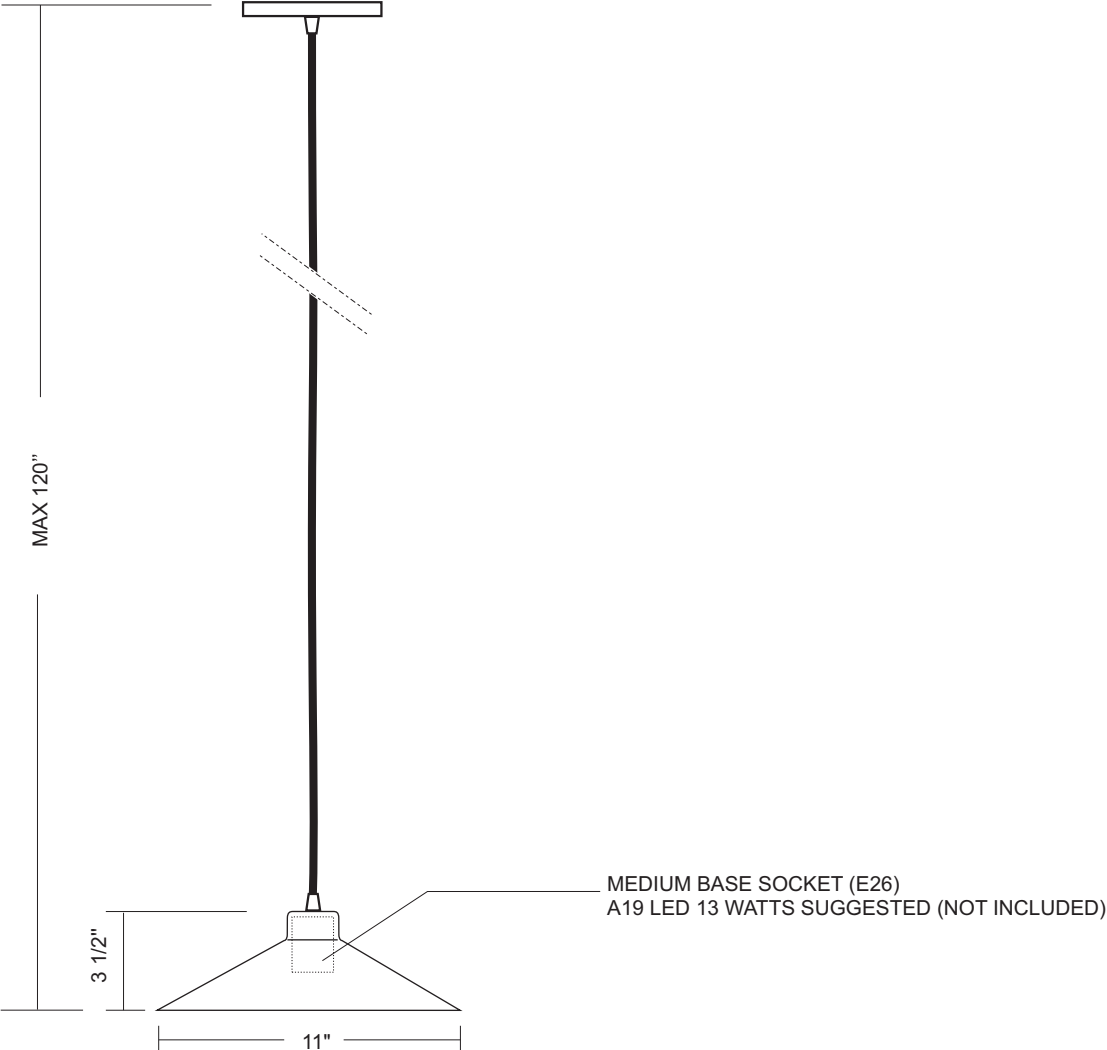

Part number/Numéro de produit:

AB66-SVT

THE FINAL PRODUCT MAY VARY SLIGHTLY
COMPARE TO THE APPROVED TECHNICAL DRAWING

TOUS LES DESSINS TECHNIQUES DEMEURENT LA PROPRIÉTÉ DE LAMPOLITE
ALL DRAWINGS REMAIN THE PROPERTY OF LAMPOLITE