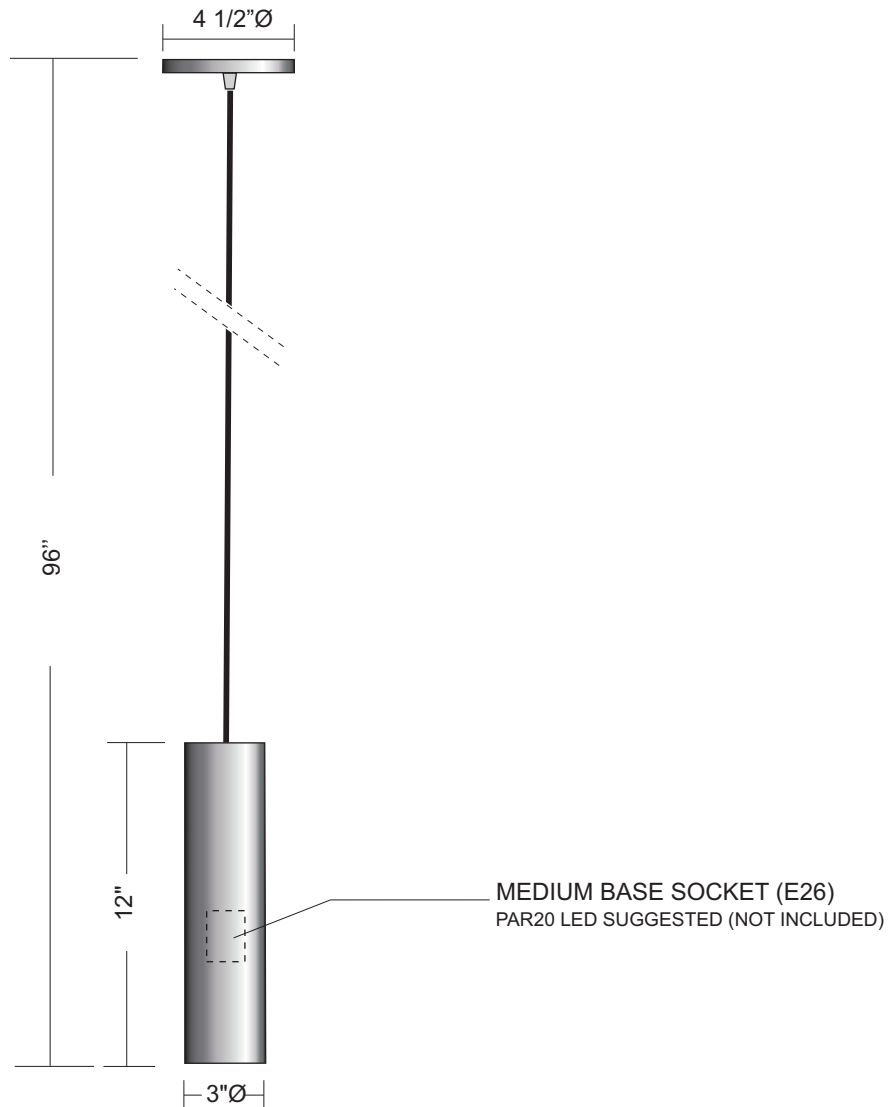

Part number/Numéro de produit:  
**DL312**

---

---

THE FINAL PRODUCT MAY VARY SLIGHTLY  
COMPARE TO THE APPROVED TECHNICAL DRAWING

TOUS LES DESSINS TECHNIQUES DEMEURENT LA PROPRIÉTÉ DE LAMPOLITE  
ALL DRAWINGS REMAIN THE PROPERTY OF LAMPOLITE