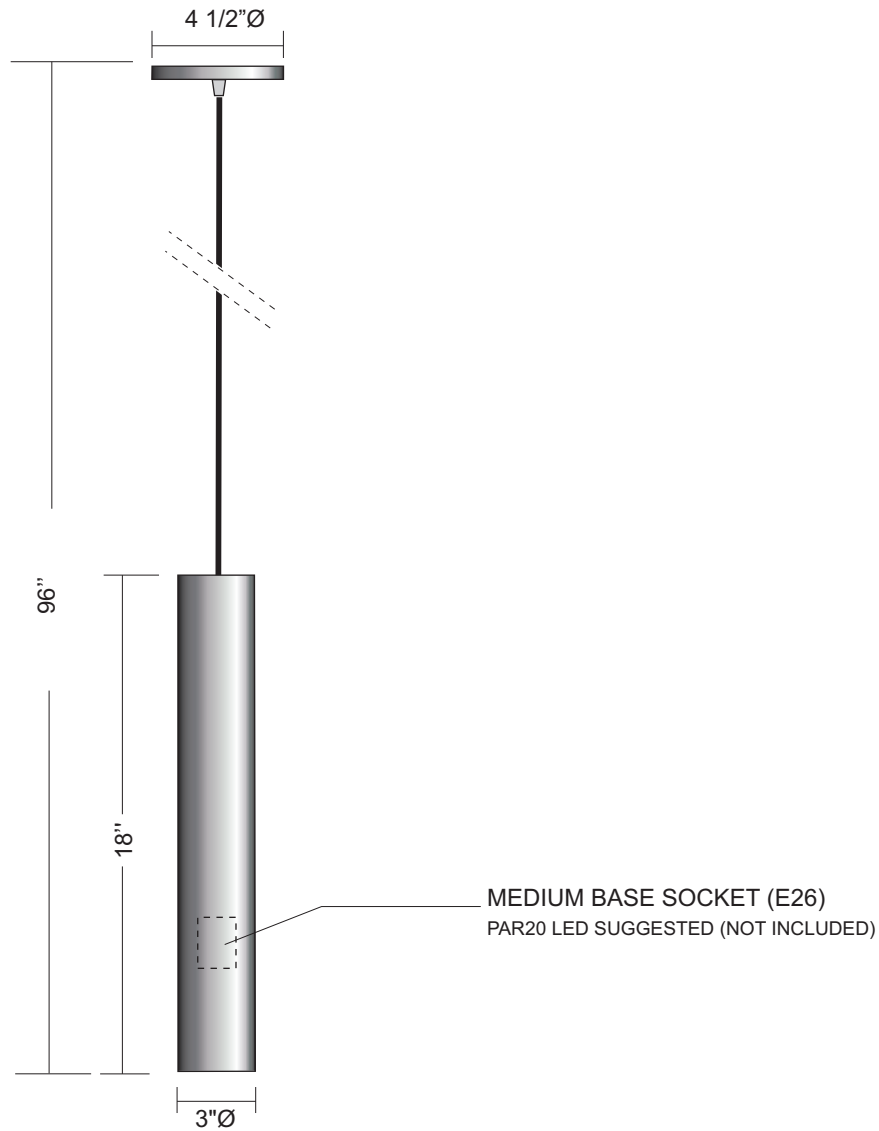

Part number/Numéro de produit:
DL318

THE FINAL PRODUCT MAY VARY SLIGHTLY
COMPARE TO THE APPROVED TECHNICAL DRAWING

TOUS LES DESSINS TECHNIQUES DEMEURENT LA PROPRIÉTÉ DE LAMPOLITE
ALL DRAWINGS REMAIN THE PROPERTY OF LAMPOLITE