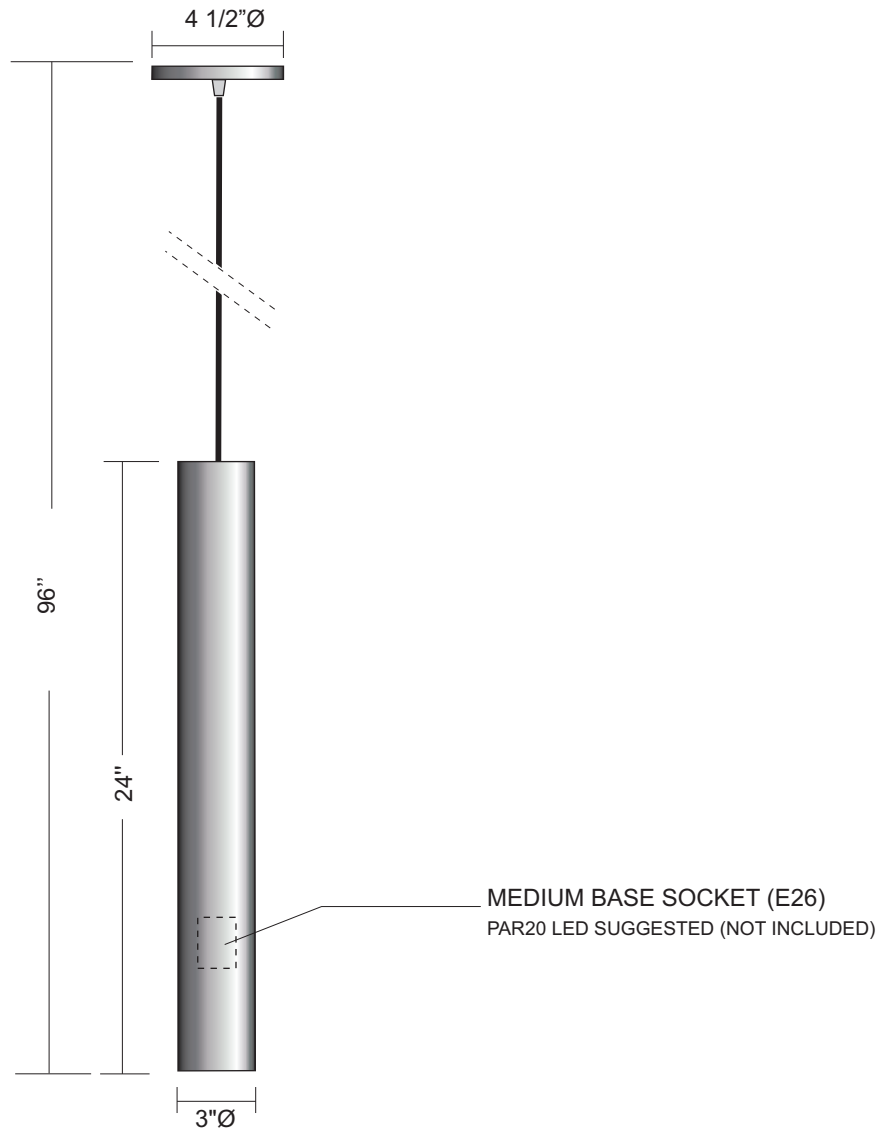

Part number/Numéro de produit:
DL324

THE FINAL PRODUCT MAY VARY SLIGHTLY
COMPARE TO THE APPROVED TECHNICAL DRAWING

TOUS LES DESSINS TECHNIQUES DEMEURENT LA PROPRIÉTÉ DE LAMPOLITE
ALL DRAWINGS REMAIN THE PROPERTY OF LAMPOLITE