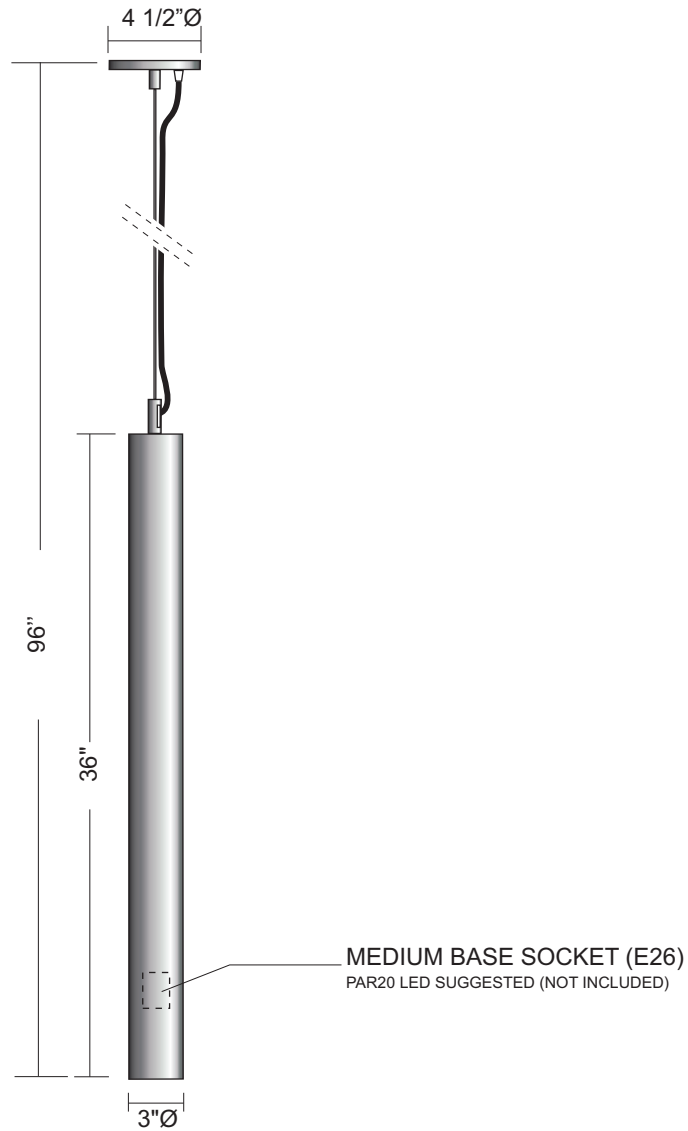

Part number/Numéro de produit:
DL336

THE FINAL PRODUCT MAY VARY SLIGHTLY
COMPARE TO THE APPROVED TECHNICAL DRAWING

TOUS LES DESSINS TECHNIQUES DEMEURENT LA PROPRIÉTÉ DE LAMPOLITE
ALL DRAWINGS REMAIN THE PROPERTY OF LAMPOLITE