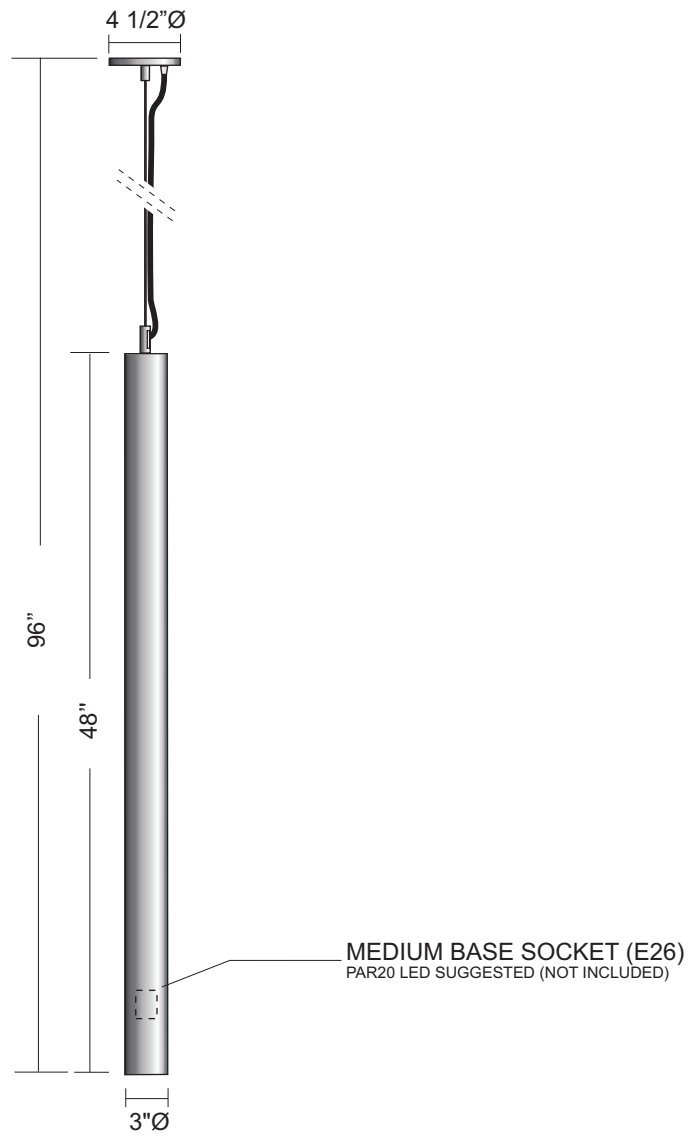

Part number/Numéro de produit:
DL348

THE FINAL PRODUCT MAY VARY SLIGHTLY
COMPARE TO THE APPROVED TECHNICAL DRAWING

TOUS LES DESSINS TECHNIQUES DEMEURENT LA PROPRIÉTÉ DE LAMPOLITE
ALL DRAWINGS REMAIN THE PROPERTY OF LAMPOLITE