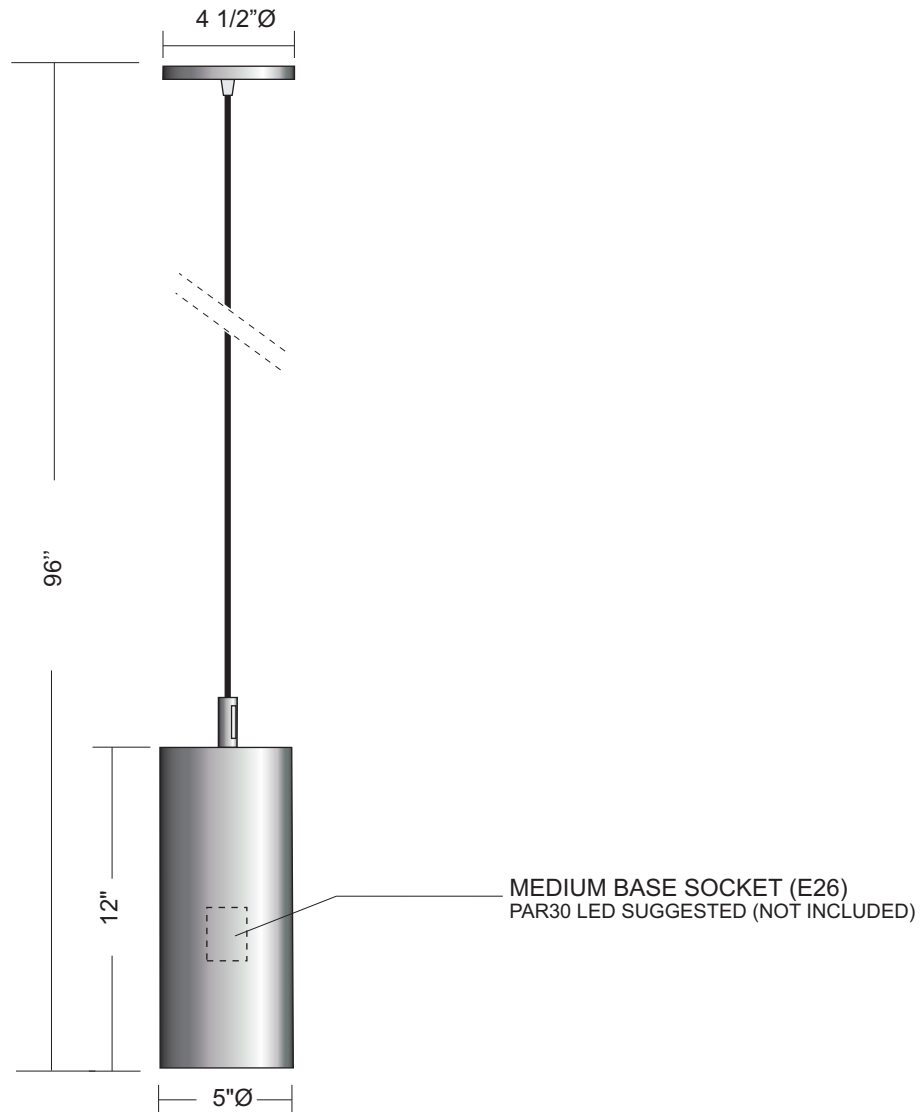

Part number/Numéro de produit:
DL512

THE FINAL PRODUCT MAY VARY SLIGHTLY
COMPARE TO THE APPROVED TECHNICAL DRAWING

TOUS LES DESSINS TECHNIQUES DEMEURENT LA PROPRIÉTÉ DE LAMPOLITE
ALL DRAWINGS REMAIN THE PROPERTY OF LAMPOLITE