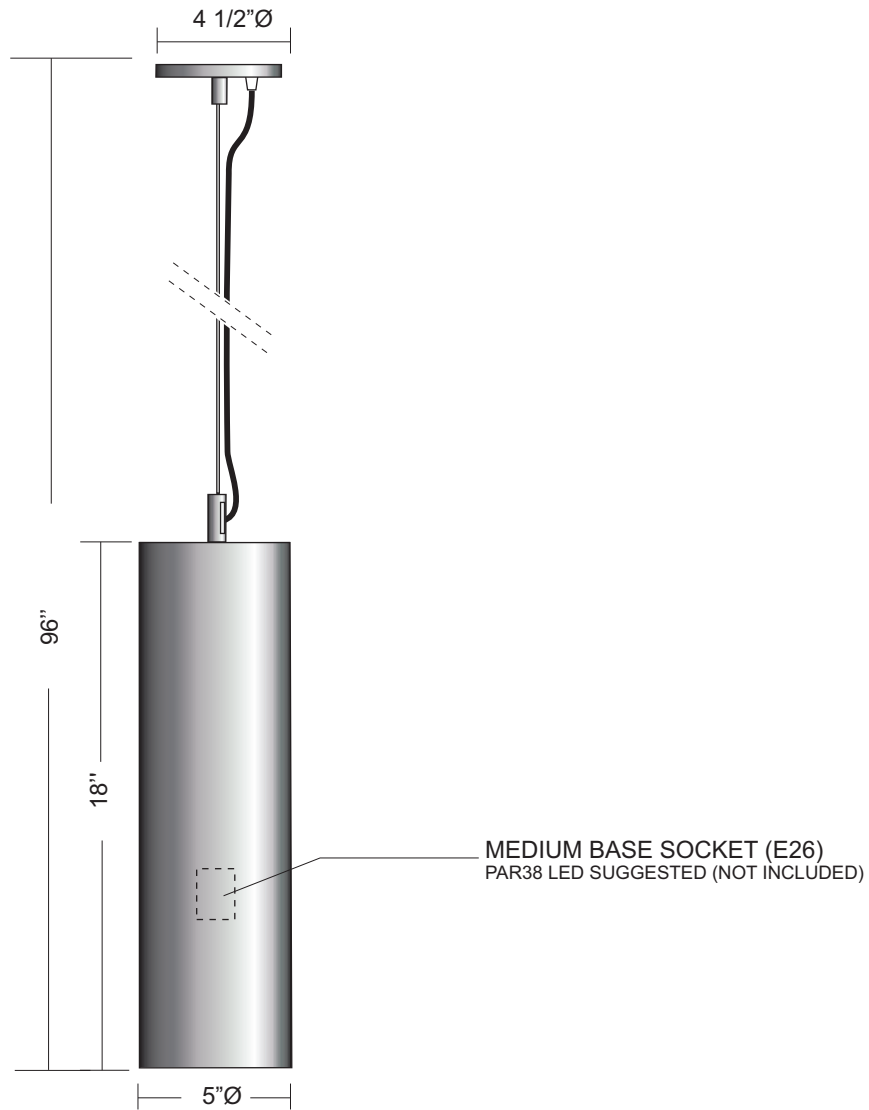

Part number/Numéro de produit:  
**DL518**

---

---

THE FINAL PRODUCT MAY VARY SLIGHTLY  
COMPARE TO THE APPROVED TECHNICAL DRAWING

TOUS LES DESSINS TECHNIQUES DEMEURENT LA PROPRIÉTÉ DE LAMPOLITE  
ALL DRAWINGS REMAIN THE PROPERTY OF LAMPOLITE