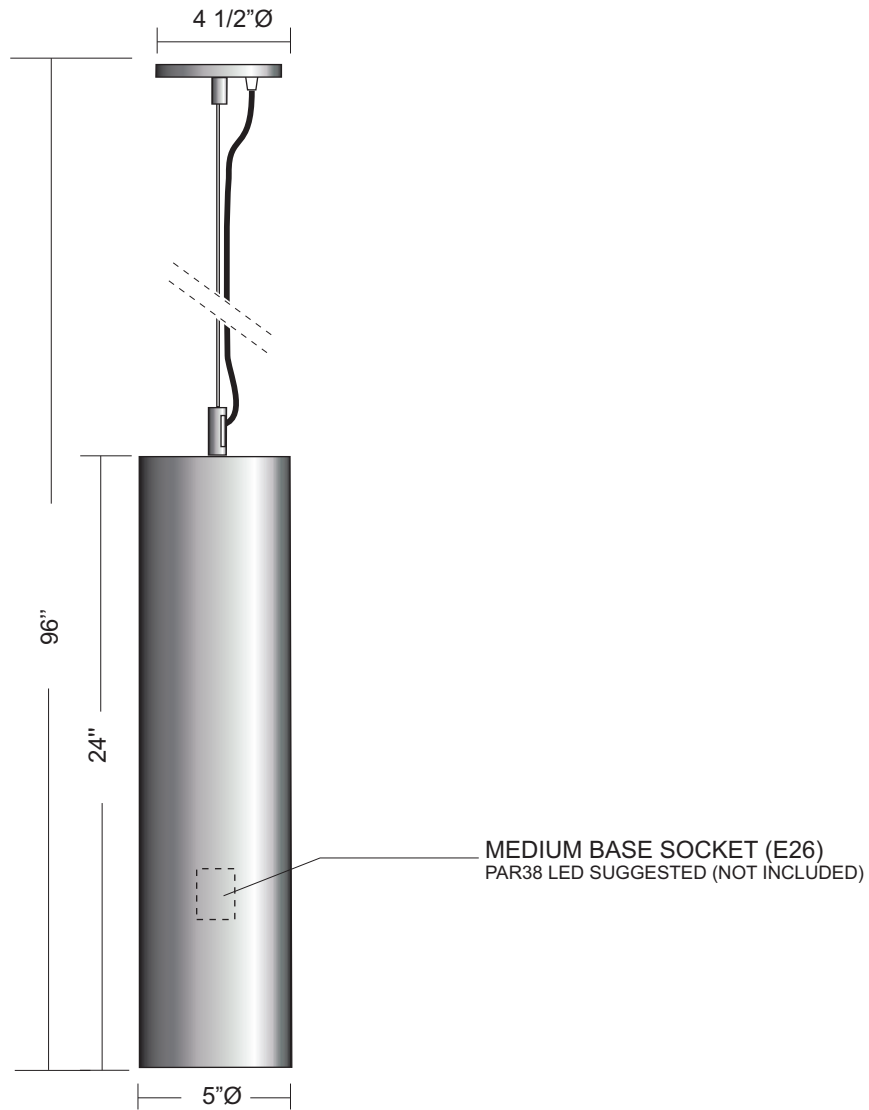

Part number/Numéro de produit:
DL524

THE FINAL PRODUCT MAY VARY SLIGHTLY
COMPARE TO THE APPROVED TECHNICAL DRAWING

TOUS LES DESSINS TECHNIQUES DEMEURENT LA PROPRIÉTÉ DE LAMPOLITE
ALL DRAWINGS REMAIN THE PROPERTY OF LAMPOLITE