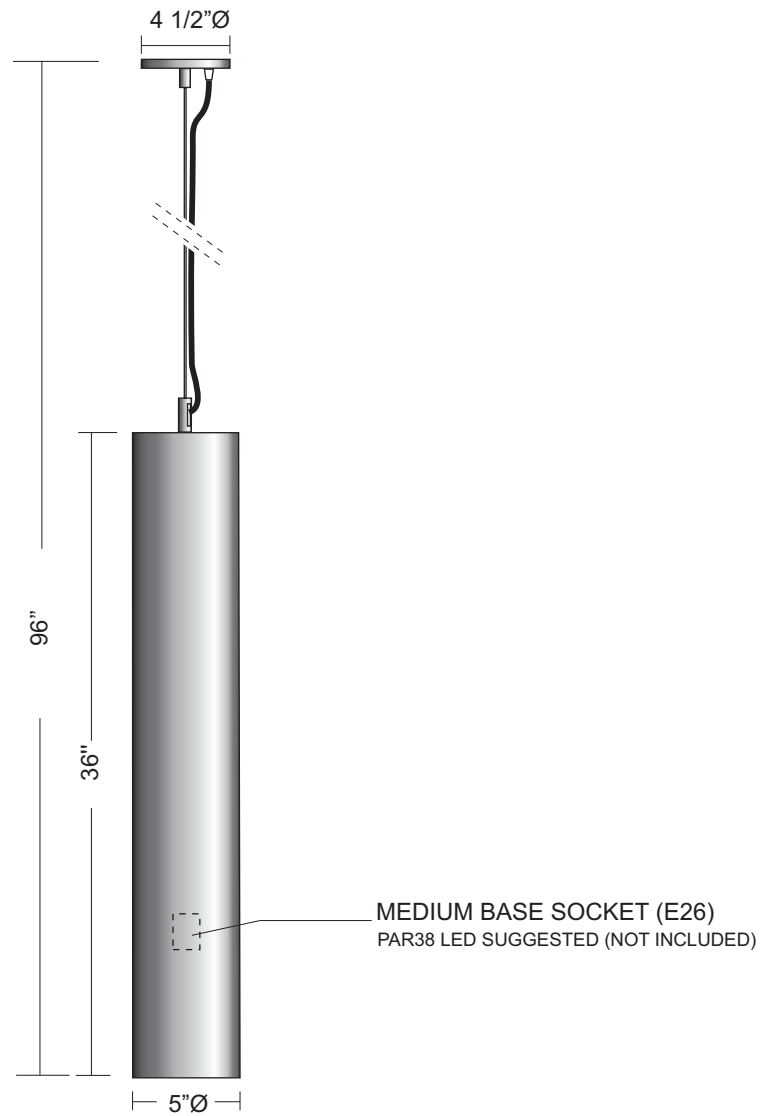

Part number/Numéro de produit:
DL536

THE FINAL PRODUCT MAY VARY SLIGHTLY
COMPARE TO THE APPROVED TECHNICAL DRAWING

TOUS LES DESSINS TECHNIQUES DEMEURENT LA PROPRIÉTÉ DE LAMPOLITE
ALL DRAWINGS REMAIN THE PROPERTY OF LAMPOLITE