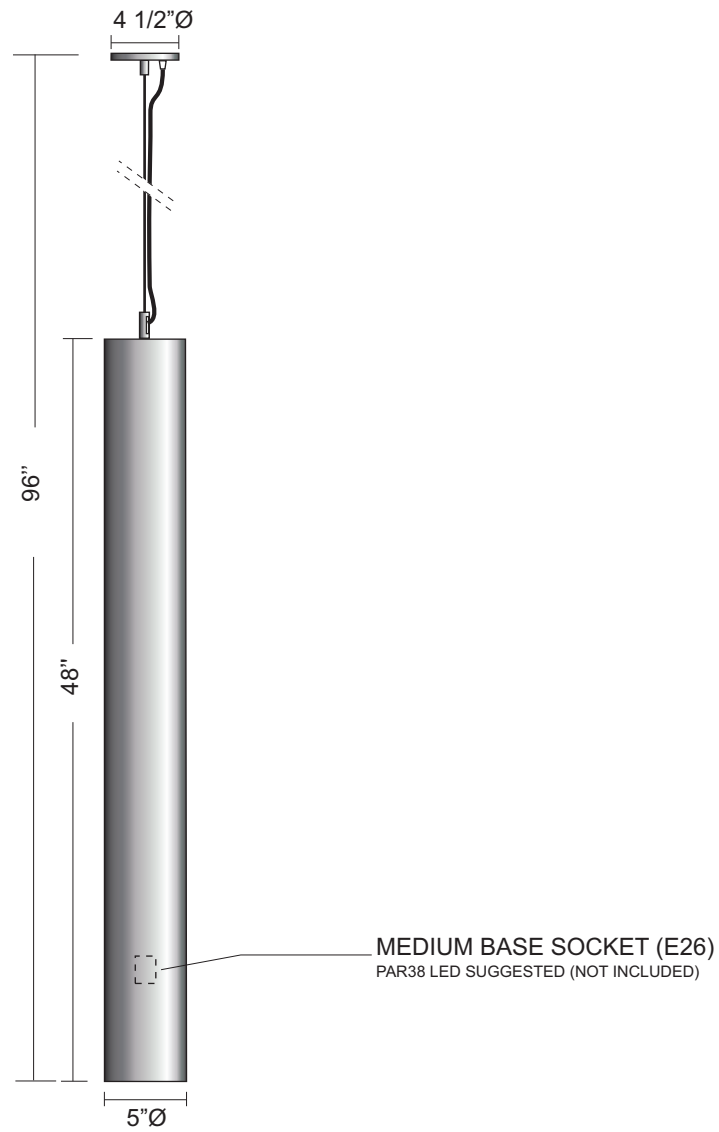

Part number/Numéro de produit:
DL548

THE FINAL PRODUCT MAY VARY SLIGHTLY
COMPARE TO THE APPROVED TECHNICAL DRAWING

TOUS LES DESSINS TECHNIQUES DEMEURENT LA PROPRIÉTÉ DE LAMPOLITE
ALL DRAWINGS REMAIN THE PROPERTY OF LAMPOLITE