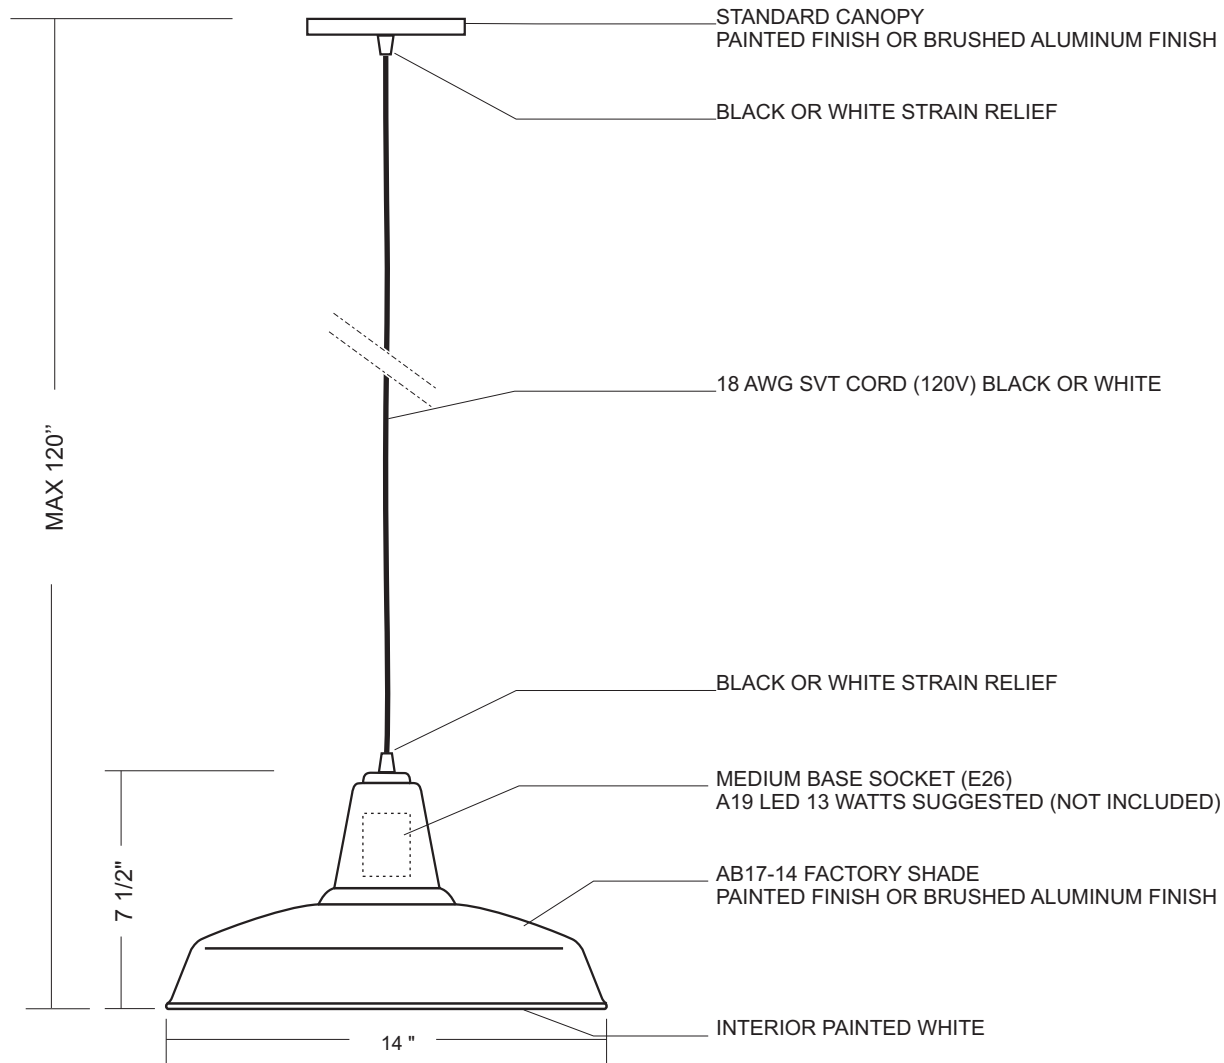

Part number/Numéro de produit:

**AB17-14-SVT**

THE FINAL PRODUCT MAY VARY SLIGHTLY  
COMPARE TO THE APPROVED TECHNICAL DRAWING

TOUS LES DESSINS TECHNIQUES DEMEURENT LA PROPRIÉTÉ DE LAMPOLITE  
ALL DRAWINGS REMAIN THE PROPERTY OF LAMPOLITE

Part number/Numéro de produit:

**AB17-14-G-SVT**

---

---

THE FINAL PRODUCT MAY VARY SLIGHTLY  
COMPARE TO THE APPROVED TECHNICAL DRAWING

TOUS LES DESSINS TECHNIQUES DEMEURENT LA PROPRIÉTÉ DE LAMPOLITE  
ALL DRAWINGS REMAIN THE PROPERTY OF LAMPOLITE