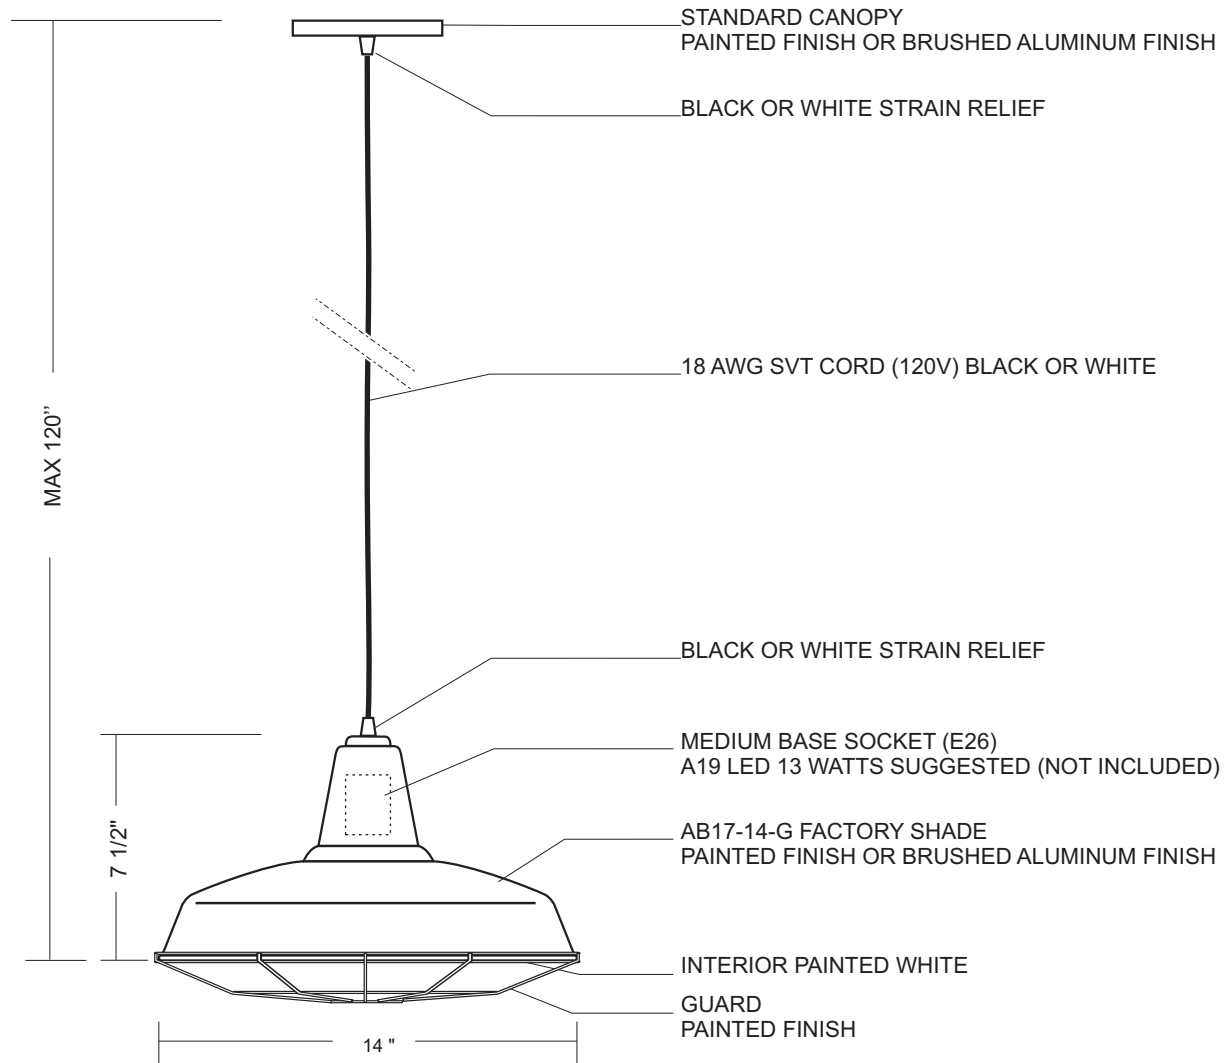

Part number/Numéro de produit:

**AB17-14-SVT**

THE FINAL PRODUCT MAY VARY SLIGHTLY  
COMPARE TO THE APPROVED TECHNICAL DRAWING

TOUS LES DESSINS TECHNIQUES DEMEURENT LA PROPRIÉTÉ DE LAMPOLITE  
ALL DRAWINGS REMAIN THE PROPERTY OF LAMPOLITE

Part number/Numéro de produit:

**AB17-14-G-SVT**

---

---

THE FINAL PRODUCT MAY VARY SLIGHTLY  
COMPARE TO THE APPROVED TECHNICAL DRAWING

TOUS LES DESSINS TECHNIQUES DEMEURENT LA PROPRIÉTÉ DE LAMPOLITE  
ALL DRAWINGS REMAIN THE PROPERTY OF LAMPOLITE