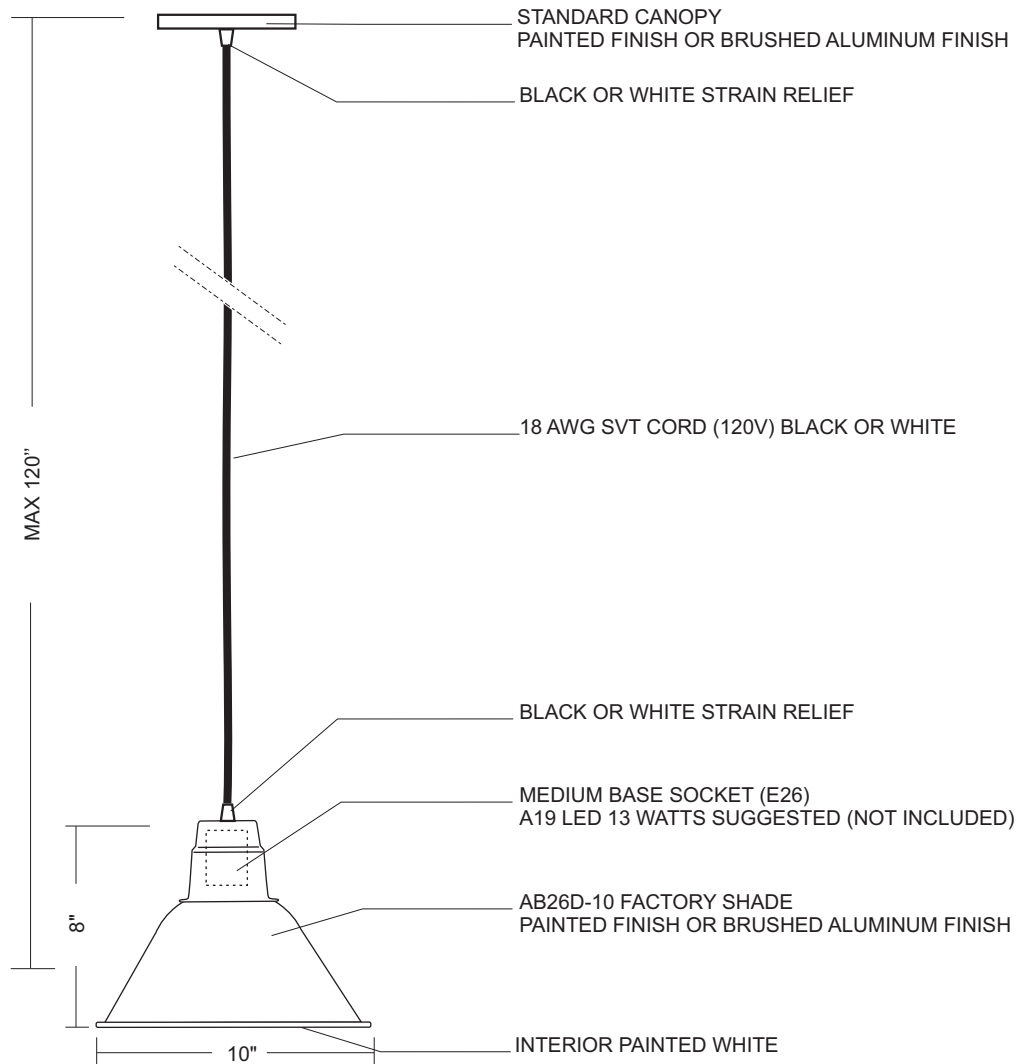

Part number/Numéro de produit:
AB26D-SVT

THE FINAL PRODUCT MAY VARY SLIGHTLY
COMPARE TO THE APPROVED TECHNICAL DRAWING

TOUS LES DESSINS TECHNIQUES DEMEURENT LA PROPRIÉTÉ DE LAMPOLITE
ALL DRAWINGS REMAIN THE PROPERTY OF LAMPOLITE